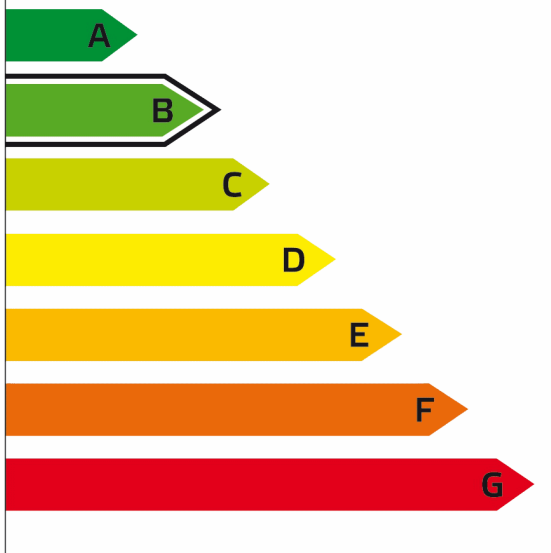

Sammanfattning av

ENERGIDEKLARATION

Siamesgatan 4, 247 64 Veberöd

Lunds kommun

Nybyggnadsår: 2021

Energideklarations-ID: 1487091

ENERGIKLASSER

DENNA BYGGNADS
ENERGIKLASS

Energiprestanda, primärenergital:
65 kWh/m² och år

**Krav vid uppförande av
ny byggnad, primärenergital:**
Energiklass C, 90 kWh/m² och år

**Specifik energianvändning
(tidigare energiprestanda):**
34 kWh/m² och år