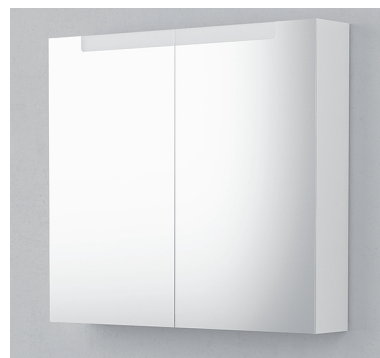

VISKAN SOLID PREMIUM WHITE  
80 cm med tillhörande spegelskåp

SPEGELSKÅP STAGE 80  
med ledbelysning

A-COLLECTION IMBER rak/rund 90x90

VISKAN SOLID BLACK OAK 60  
cm med spegel

SPEGELSKÅP BLACK OAK 80  
med ledbelysning