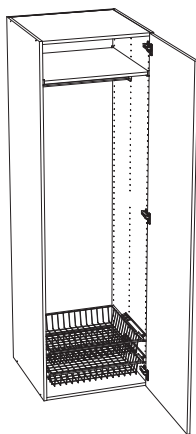

### TILLVAL

Ballingslöv®  
vardagslådje

ÖVERSKÅP 2X60 cm skåp

## Förvaring STANDARD

STÄDSKÅP med låsbart  
plastskåp, två plastlådor,  
och en slanghållare.

## Förvaring TILLVAL

GARDEROB  
Ett hyllplan och en kläd-  
stång.

GARDEROB  
Ett hyllplan, stång och  
två trådbackar.

LINNESKÅP  
Fem hyllplan.

LINNESKÅP  
Fyra hyllplan och  
fyra trådbackar.