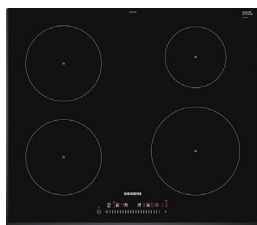

## SIEMENS

SPISFLÄKT  
LC67BIP50  
inkl trumsats och kallrasskydd

DISKMASKIN  
SN43HW60CS

FRYS  
GS36NVWFV

MIKRO  
BF525LMW0

INDUKTIONSHÄLL  
EH651FEB1E

UGN  
HB517GCW0S

KYL  
KS36VVWEP