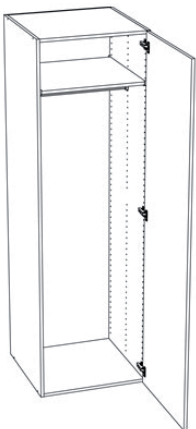

### BALLINGSLÖV TVÄTTBÄNKAR

Tvättbänkar som anpassas till uppställning sida vid sida.  
Laminat standardkulör. Handtag HG 560.

TVÄTTBÄNK, NEDFÄLL HO  
60 cm skåp och bänkskiva över tvättmaskin och torktumlare.

### TILLVAL

Ballingslöv®  
vardagslådje

ÖVERSKÅP 2X60 cm skåp

## Förvaring STANDARD

STÄDSKÅP med låsbart  
plastskåp, två plastlådor,  
och en slanghållare.

## Förvaring TILLVAL

GARDEROB  
Ett hyllplan och en kläd-  
stång.

GARDEROB  
Ett hyllplan, stång och  
två trådbackar.

LINNESKÅP  
Fem hyllplan.

LINNESKÅP  
Fyra hyllplan och  
fyra trådbackar.