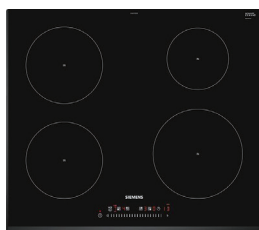

## SIEMENS

SPISFLÄKT  
LC67BIP50  
inkl trumsats och kallrasskydd

DISKMASKIN  
SN43HS60CE

FRYS  
GS36NVI3V

MIKRO  
BF555LMS0

INDUKTIONSHÄLL  
EH651FEB1E

UGN  
HB517GCSOS

KYL  
KS36VFIEV