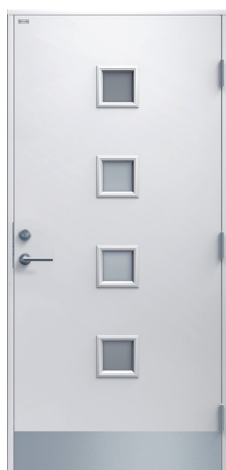

TANJA
Vit med fönster
i klarglas

Handtag STANDARD