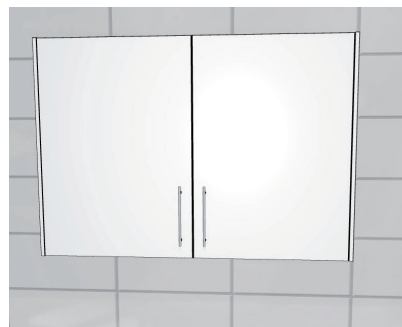

TILLVAL

Ballingslöv®
vardagslådje

ÖVERSKÅP 2X60 cm skåp