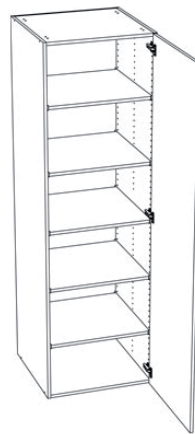

### TILLVAL

Ballingslöv®  
vardagslådje

ÖVERSKÅP 2X60 cm skåp

## Förvaring STANDARD

STÄDSKÅP med låsbart  
plastskåp, två plastlådor,  
och en slanghållare.

## Förvaring TILLVAL

GARDEROB  
Ett hyllplan och en kläd-  
stång.

GARDEROB  
Ett hyllplan, stång och  
två trådbackar.

LINNESKÅP  
Fem hyllplan.

LINNESKÅP  
Fyra hyllplan och  
fyra trådbackar.