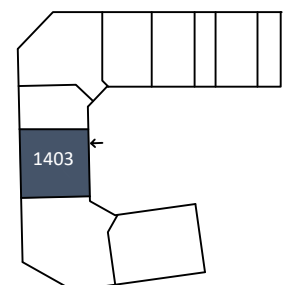

Lägenhetens placering i huset

Pilen visar entré till lägenheten