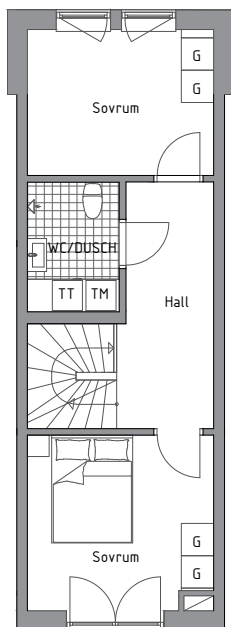

NEDRE PLAN
42 m²

Invict Properties förbehåller sig rätten till ändringar i utförande. Lägenheterna är uppmätta på ritning och variation kan förekomma vid fysisk uppmätning.

Teckenförklaringar

G	Garderob
ST	Städsåp
K/F	Kyl/frys
K	Kyl
F	Frys
DM	Diskmaskin
U/M	Ugn och mikro i högskåp
KM	Kombitvättmaskin
TM	Tvättmaskin
TT	Torktumlare
FRD	Förråd
KLK	Klädkammare
MU	Mikrovågsugn

Lägenhetens placering – våningsplan

5
4
3
2
1/ENTRÉ
0
GARAGE

Lägenhetens placering i huset

Pilen visar entré till lägenheten