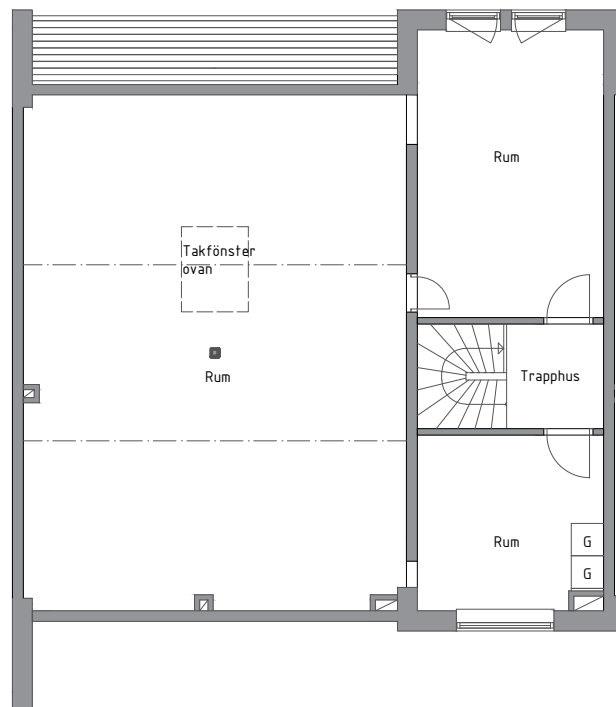

Lägenhetens placering – våningsplan

5
4
3
2
1/ENTRÉ
0
GARAGE

Lägenhetens placering i huset
Pilen visar entré till lägenheten

NEDRE PLAN
42 m²

ÖVRE PLAN
37 m²

VIND PLAN
69 m²

Invict Properties förbehåller sig rätten till ändringar i utförande. Lägenheterna är uppmätta på ritning och variation kan förekomma vid fysisk uppmätning.