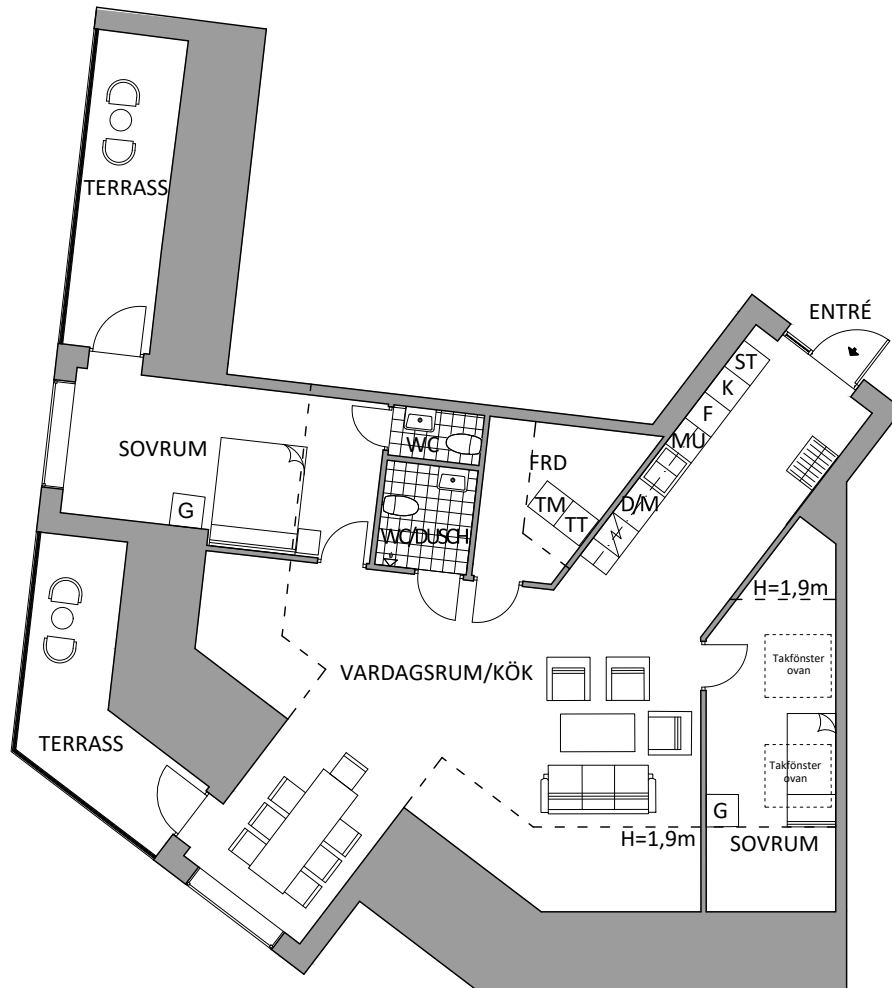

Invict Properties förbehåller sig rätten till ändringar i utförande. Lägenheterna är uppmätta på ritning och variation kan förekomma vid fysisk uppmätning.

Skala 1:140

Teckenförklaringar

G	Garderob
ST	Städskap
K/F	Kyl/frys
K	Kyl
F	Frys
DM	Diskmaskin
U/M	Ugn och mikro i högskåp
KM	Kombitvättmaskin
TM	Tvättmaskin
TT	Torktumlare
FRD	Förråd
KLK	Klädkammare
MU	Mikrovågsugn

Lägenhetens placering – våningsplan

5
4
3
2
1/ENTRÉ
0
GARAGE

Lägenhetens placering i huset

Pilen visar entré till lägenheten