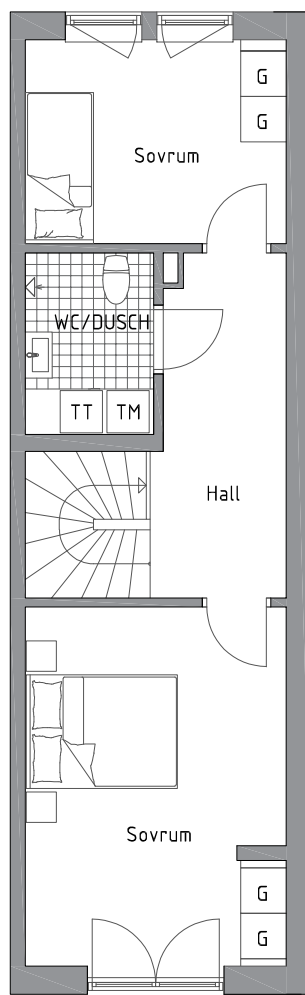

Lägenhetens placering – våningsplan

5
4
3
2
1/ENTRÉ
0
GARAGE

Lägenhetens placering i huset
Pilen visar entré till lägenheten

NEDRE PLAN
42 m²

ÖVRE PLAN
42 m²

Invict Properties förbehåller sig rätten till ändringar i utförande. Lägenheterna är uppmätta på ritning och variation kan förekomma vid fysisk uppmätning.