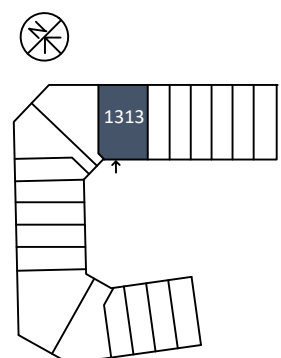

Lägenhetens placering – våningsplan

5
4
3
2
1/ENTRÉ
0
GARAGE

Lägenhetens placering i huset Pilen visar entré till lägenheten

NEDRE PLAN
42 m²

ÖVRE PLAN
32 m²

Invict Properties förbehåller sig rätten till ändringar i utförande. Lägenheterna är uppmätta på ritning och variation kan förekomma vid fysisk uppmätning.