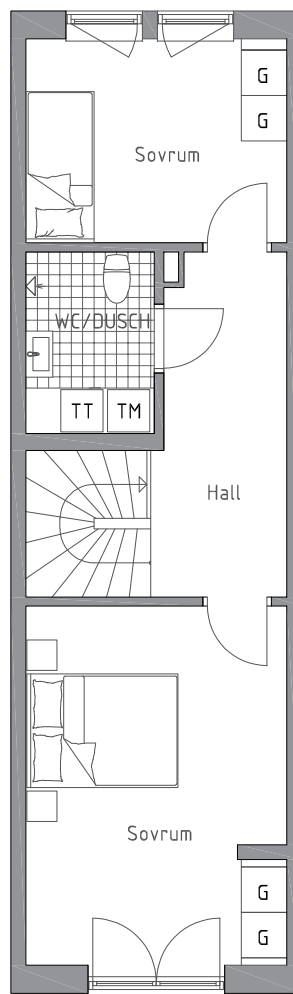

Lägenhetens placering – våningsplan

5
4
3
2
1/ENTRÉ
0
GARAGE

Lägenhetens placering i huset
Pilen visar entré till lägenheten

NEDRE PLAN
42 m²

ÖVRE PLAN
42 m²

Invict Properties förbehåller sig rätten till ändringar i utförande. Lägenheterna är uppmätta på ritning och variation kan förekomma vid fysisk uppmätning.