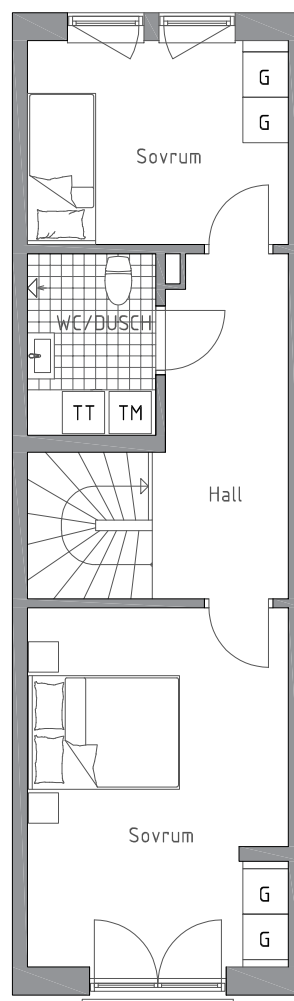

Lägenhetens placering – våningsplan

5
4
3
2
1/ENTRÉ
0
GARAGE

Lägenhetens placering i huset
Pilen visar entré till lägenheten

NEDRE PLAN
42 m²

ÖVRE PLAN
42 m²

Invict Properties förbehåller sig rätten till ändringar i utförande. Lägenheterna är uppmätta på ritning och variation kan förekomma vid fysisk uppmätning.