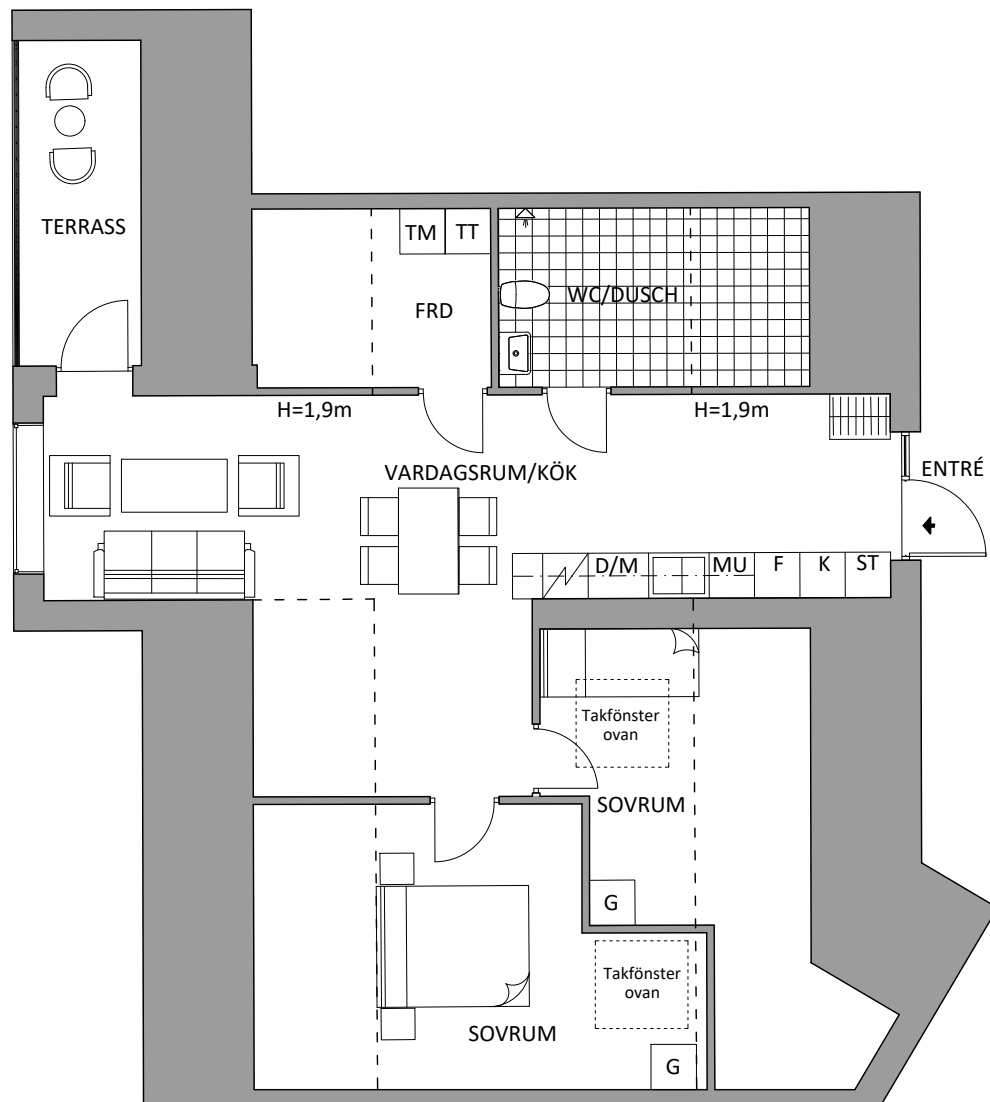

Invict Properties förbehåller sig rätten till ändringar i utförande. Lägenheterna är uppmätta på ritning och variation kan förekomma vid fysisk uppmätning.

Skala 1:100

Teckenförklaringar

G	Garderob
ST	Städskap
K/F	Kyl/frys
K	Kyl
F	Frys
DM	Diskmaskin
U/M	Ugn och mikro i högskåp
KM	Kombitvättmaskin
TM	Tvättmaskin
TT	Torktumlare
FRD	Förråd
KLK	Klädkammare
MU	Mikrovågsugn

Lägenhetens placering – våningsplan

5
4
3
2
1/ENTRÉ
0
GARAGE

Lägenhetens placering i huset

Pilen visar entré till lägenheten