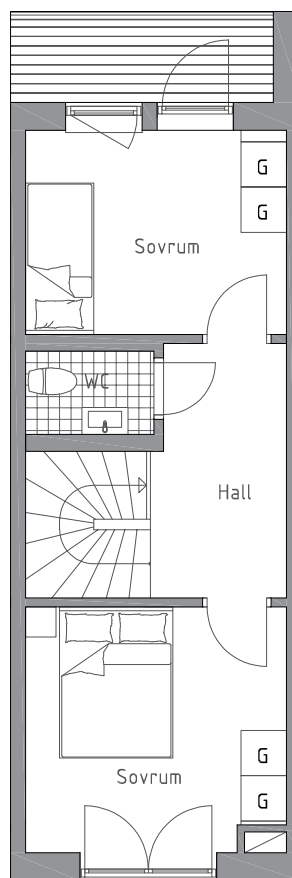

ÖVRE PLAN
32 m²