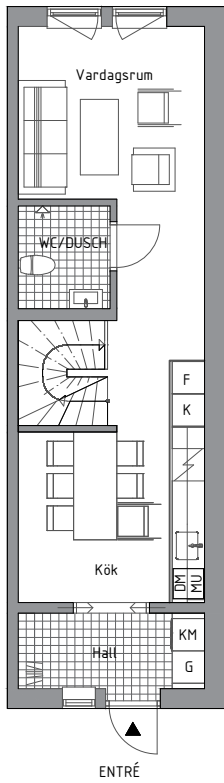

NEDRE PLAN

42 m²