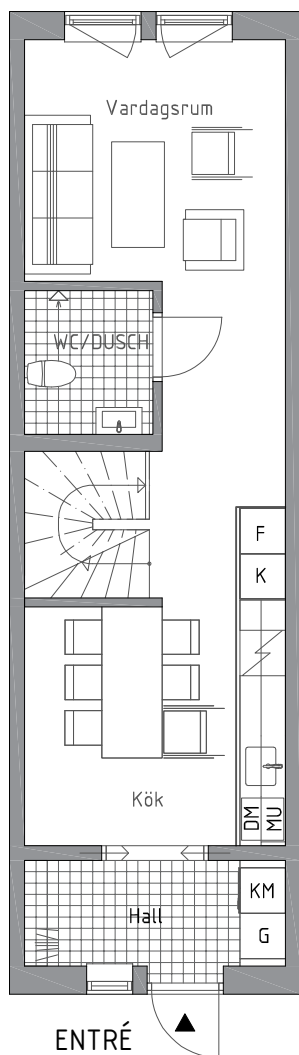

NEDRE PLAN
42 m²