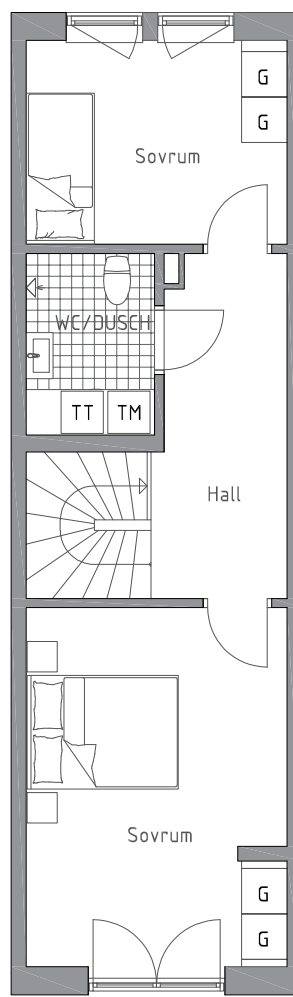

Lägenhetens placering – våningsplan

5
4
3
2
1/ENTRÉ
0
GARAGE

Lägenhetens placering i huset

Pilen visar entré till lägenheten

NEDRE PLAN
42 m²

ÖVRE PLAN
42 m²

Invict Properties förbehåller sig rätten till ändringar i utförande. Lägenheterna är uppmätta på ritning och variation kan förekomma vid fysisk uppmätning.