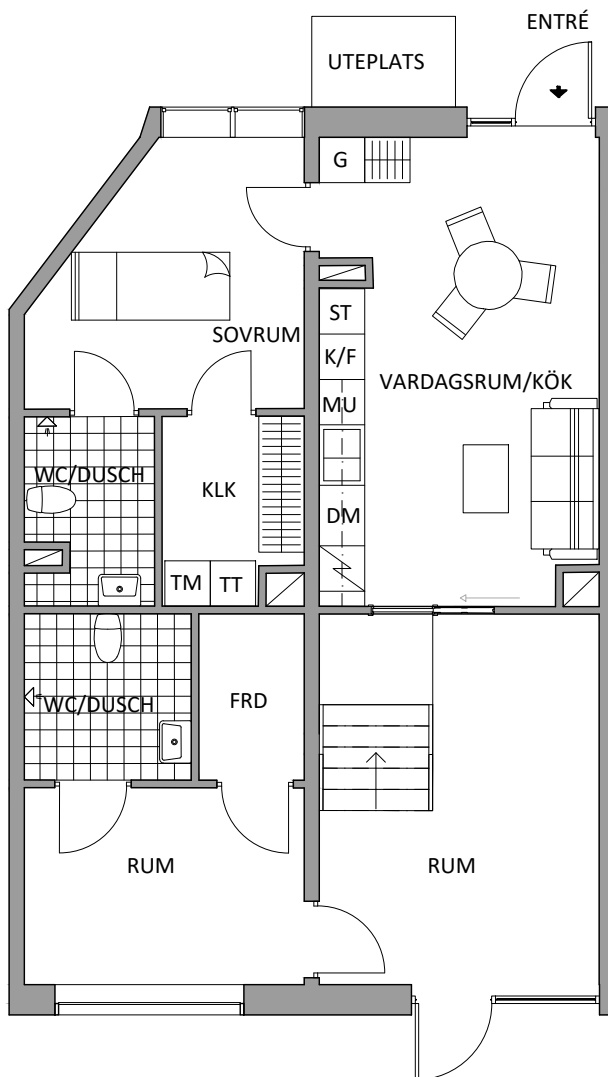

Invict Properties förbehåller sig rätten till ändringar i utförande. Lägenheterna är uppmätta på ritning och variation kan förekomma vid fysisk uppmätning.

Skala 1:100

Teckenförklaringar

G	Garderob
ST	Städskap
K/F	Kyl/frys
K	Kyl
F	Frys
DM	Diskmaskin
U/M	Ugn och mikro i högskåp
KM	Kombitvättmaskin
TM	Tvättmaskin
TT	Torktumlare
FRD	Förråd
KLK	Klädkammare
MU	Mikrovågsugn

Lägenhetens placering – våningsplan

5
4
3
2
1/ENTRÉ
0
GARAGE

Lägenhetens placering i huset

Pilen visar entré till lägenheten