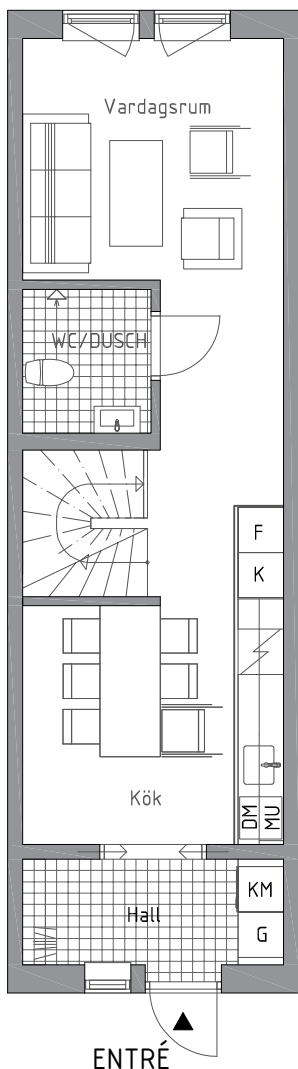

ÖVRE PLAN
37 m²

NEDRE PLAN
42 m²