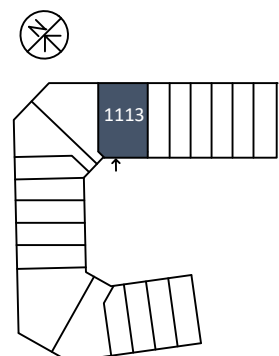

Lägenhetens placering i huset Pilen visar entré till lägenheten