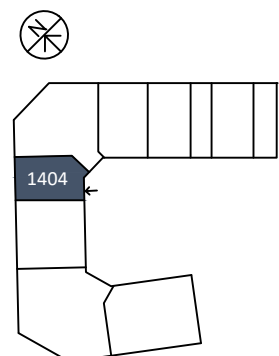

Lägenhetens placering i huset Pilen visar entré till lägenheten