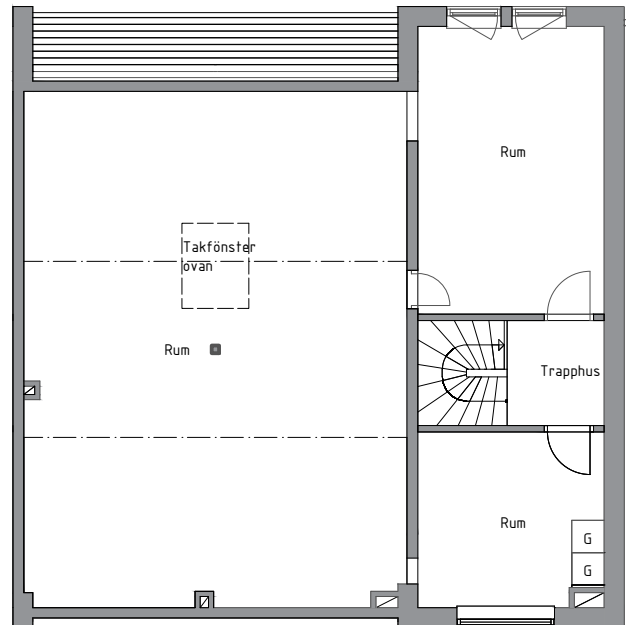

NEDRE PLAN

42 m²

ÖVRE PLAN

37 m²

VIND PLAN

69 m²

Invict Properties förbehåller sig rätten till ändringar i utförande. Lägenheterna är uppmätta på ritning och variation kan förekomma vid fysisk uppmätning.

Skala 1:140

Teckenförklaringar

G	Garderob
ST	Städskap
K/F	Kyl/frys
K	Kyl
F	Frys
DM	Diskmaskin
U/M	Ugn och mikro i högskåp
KM	Kombitvättmaskin
TM	Tvättmaskin
TT	Torktumlare
FRD	Förråd
KLK	Klädkammare
MU	Mikrovågsugn

Lägenhetens placering – våningsplan

5
4
3
2
1/ENTRÉ
0
GARAGE

Lägenhetens placering i huset
Pilen visar entré till lägenheten