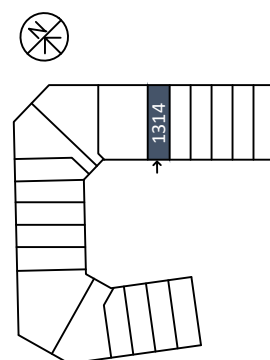

Lägenhetens placering i huset
Pilen visar entré till lägenheten