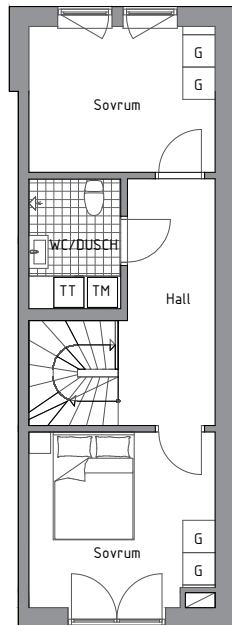

ÖVRE PLAN

37 m²