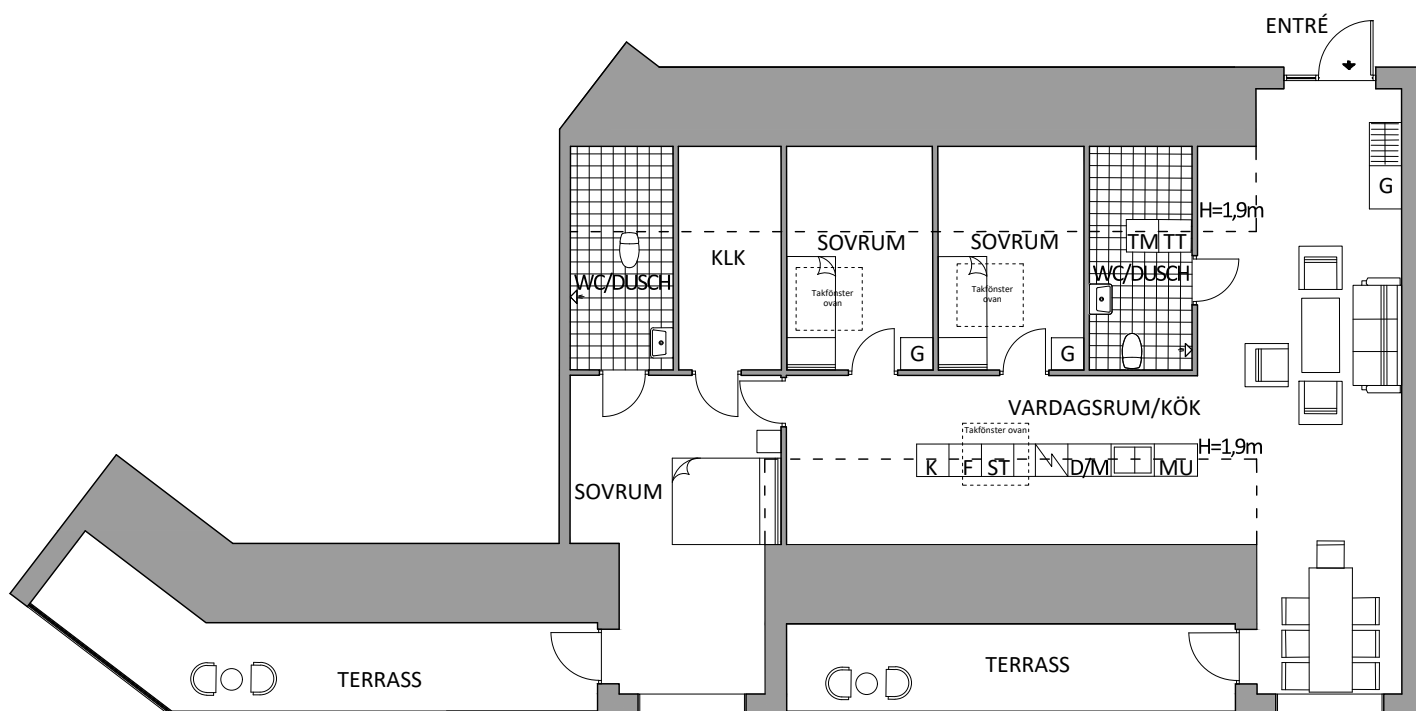

Invict Properties förbehåller sig rätten till ändringar i utförande. Lägenheterna är uppmätta på ritning och variation kan förekomma vid fysisk uppmätning.

Skala 1:140

Teckenförklaringar

G	Garderob
ST	Städsåp
K/F	Kyl/frys
K	Kyl
F	Frys
DM	Diskmaskin
U/M	Ugn och mikro i högskåp
KM	Kombitvättmaskin
TM	Tvättmaskin
TT	Torktumlare
FRD	Förråd
KLK	Klädkammare
MU	Mikrovågsugn

Lägenhetens placering – våningsplan

5
4
3
2
1/ENTRÉ
0
GARAGE

Lägenhetens placering i huset

Pilen visar entré till lägenheten