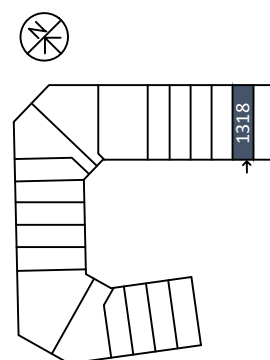

Lägenhetens placering i huset
Pilen visar entré till lägenheten