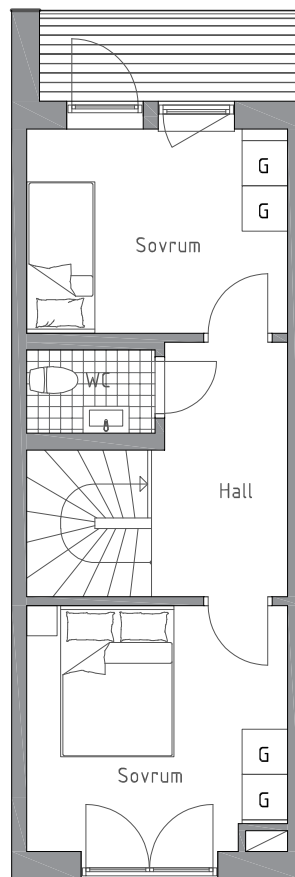

VIND PLAN
69 m²

ÖVRE PLAN
32 m²