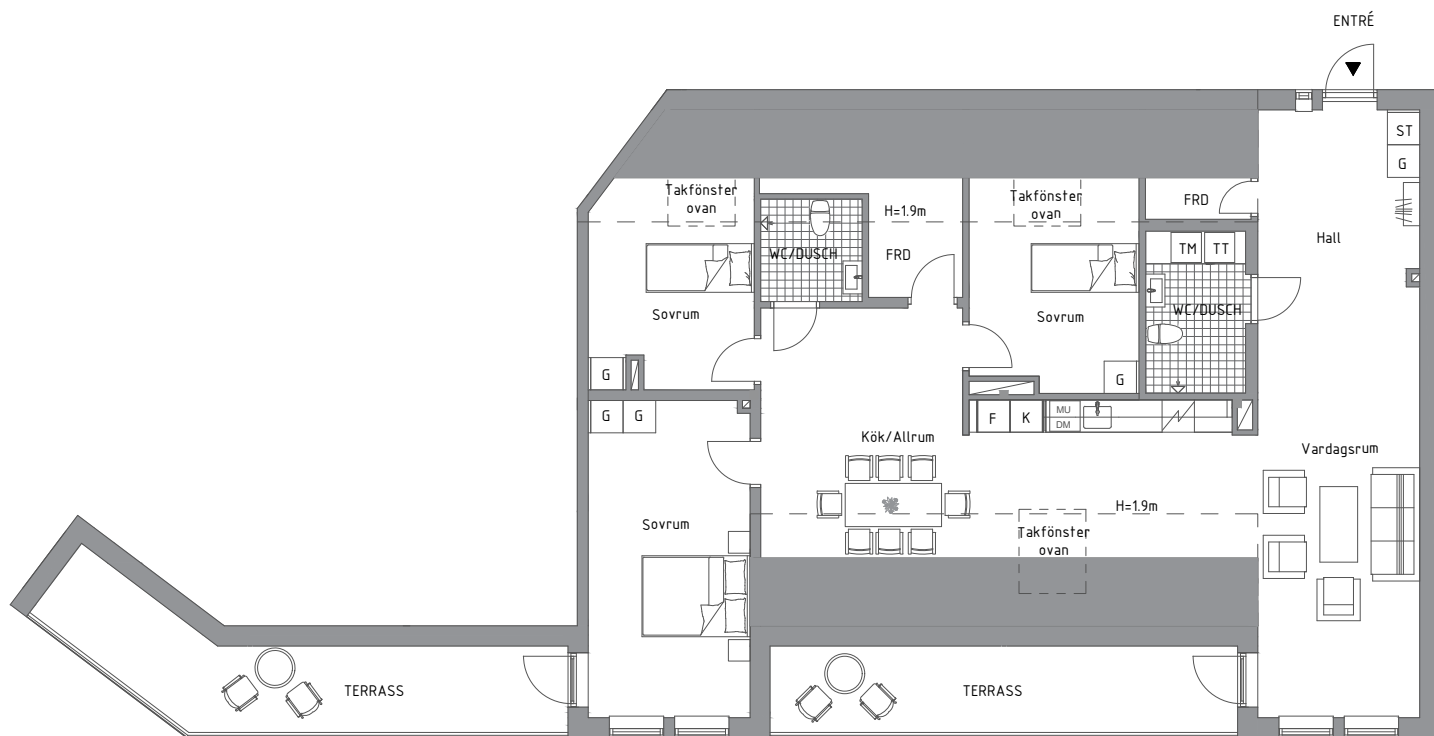

Invict Properties förbehåller sig rätten till ändringar i utförande. Lägenheterna är uppmätta på ritning och variation kan förekomma vid fysisk uppmätning.

Skala 1:140

Teckenförklaringar

G	Garderob
ST	Städsåp
K/F	Kyl/frys
K	Kyl
F	Frys
DM	Diskmaskin
U/M	Ugn och mikro i högskåp
KM	Kombitvättmaskin
TM	Tvättmaskin
TT	Torktumlare
FRD	Förråd
KLK	Klädkammare
MU	Mikrovågsugn

Lägenhetens placering – våningsplan

5
4
3
2
1/ENTRÉ
0
GARAGE

Lägenhetens placering i huset

Pilen visar entré till lägenheten