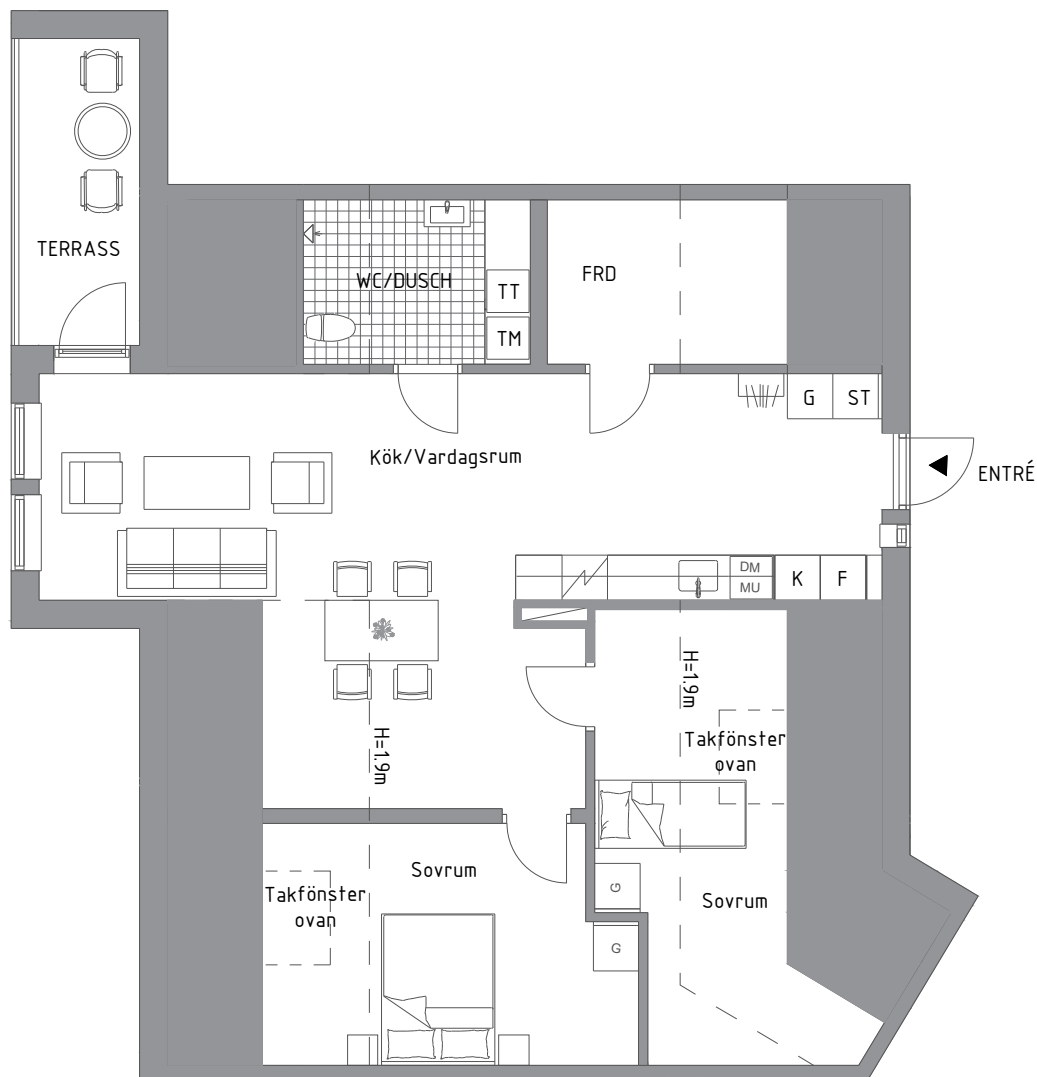

Invict Properties förbehåller sig rätten till ändringar i utförande. Lägenheterna är uppmätta på ritning och variation kan förekomma vid fysisk uppmätning.

Skala 1:100

Teckenförklaringar

G	Garderob
ST	Städsåp
K/F	Kyl/frys
K	Kyl
F	Frys
DM	Diskmaskin
U/M	Ugn och mikro i högskåp
KM	Kombivättmaskin
TM	Tvättmaskin
TT	Torktumlare
FRD	Förråd
KLK	Klädkammare
MU	Mikrovågsugn

Lägenhetens placering – våningsplan

5
4
3
2
1/ENTRÉ
0
GARAGE

Lägenhetens placering i huset

Pilen visar entré till lägenheten