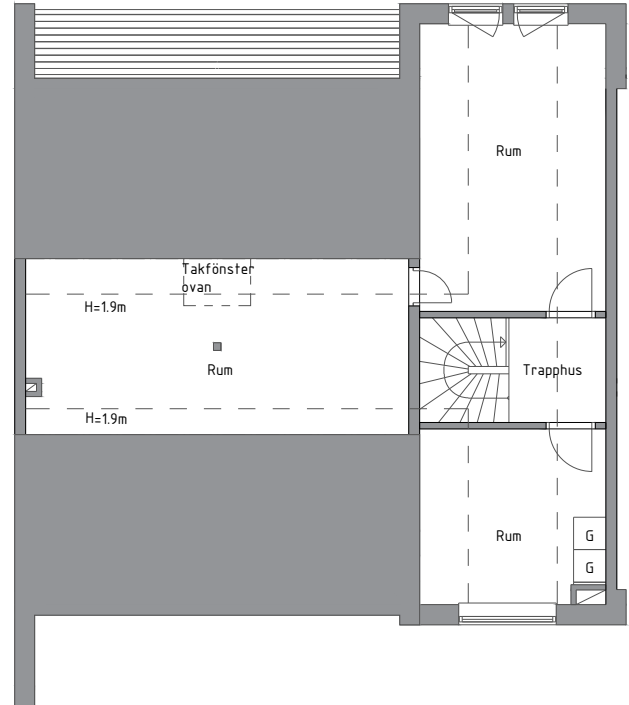

37 m²

VINDSPAN