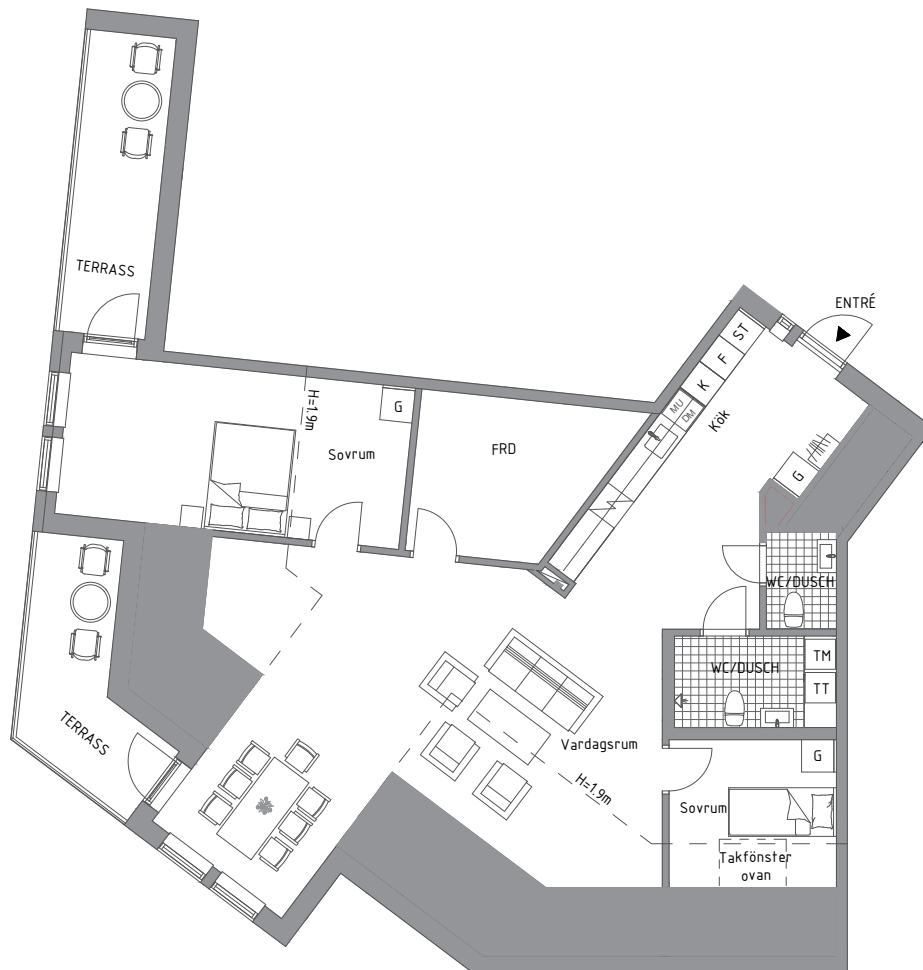

Invict Properties förbehåller sig rätten till ändringar i utförande. Lägenheterna är uppmätta på ritning och variation kan förekomma vid fysisk uppmätning.

Skala 1:140

Teckenförklaringar

G	Garderob
ST	Städskap
K/F	Kyl/frys
K	Kyl
F	Frys
DM	Diskmaskin
U/M	Ugn och mikro i högskåp
KM	Kombitvättmaskin
TM	Tvättmaskin
TT	Torktumlare
FRD	Förråd
KLK	Klädkammare
MU	Mikrovågsugn

Lägenhetens placering – våningsplan

5
4
3
2
1/ENTRÉ
0
GARAGE

Lägenhetens placering i huset

Pilen visar entré till lägenheten