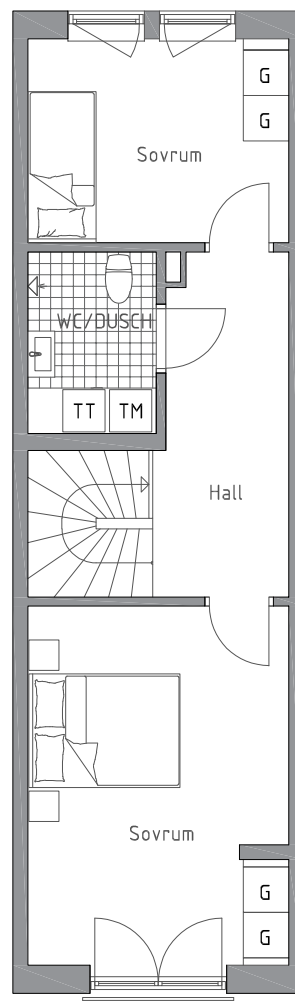

**Lägenhetens placering – våningsplan**

5
4
3
2
1/ENTRÉ
0
GARAGE

**Lägenhetens placering i huset**  
Pilen visar entré till lägenheten

**NEDRE PLAN**  
42 m<sup>2</sup>

**ÖVRE PLAN**  
42 m<sup>2</sup>

Invict Properties förbehåller sig rätten till ändringar i utförande. Lägenheterna är uppmätta på ritning och variation kan förekomma vid fysisk uppmätning.