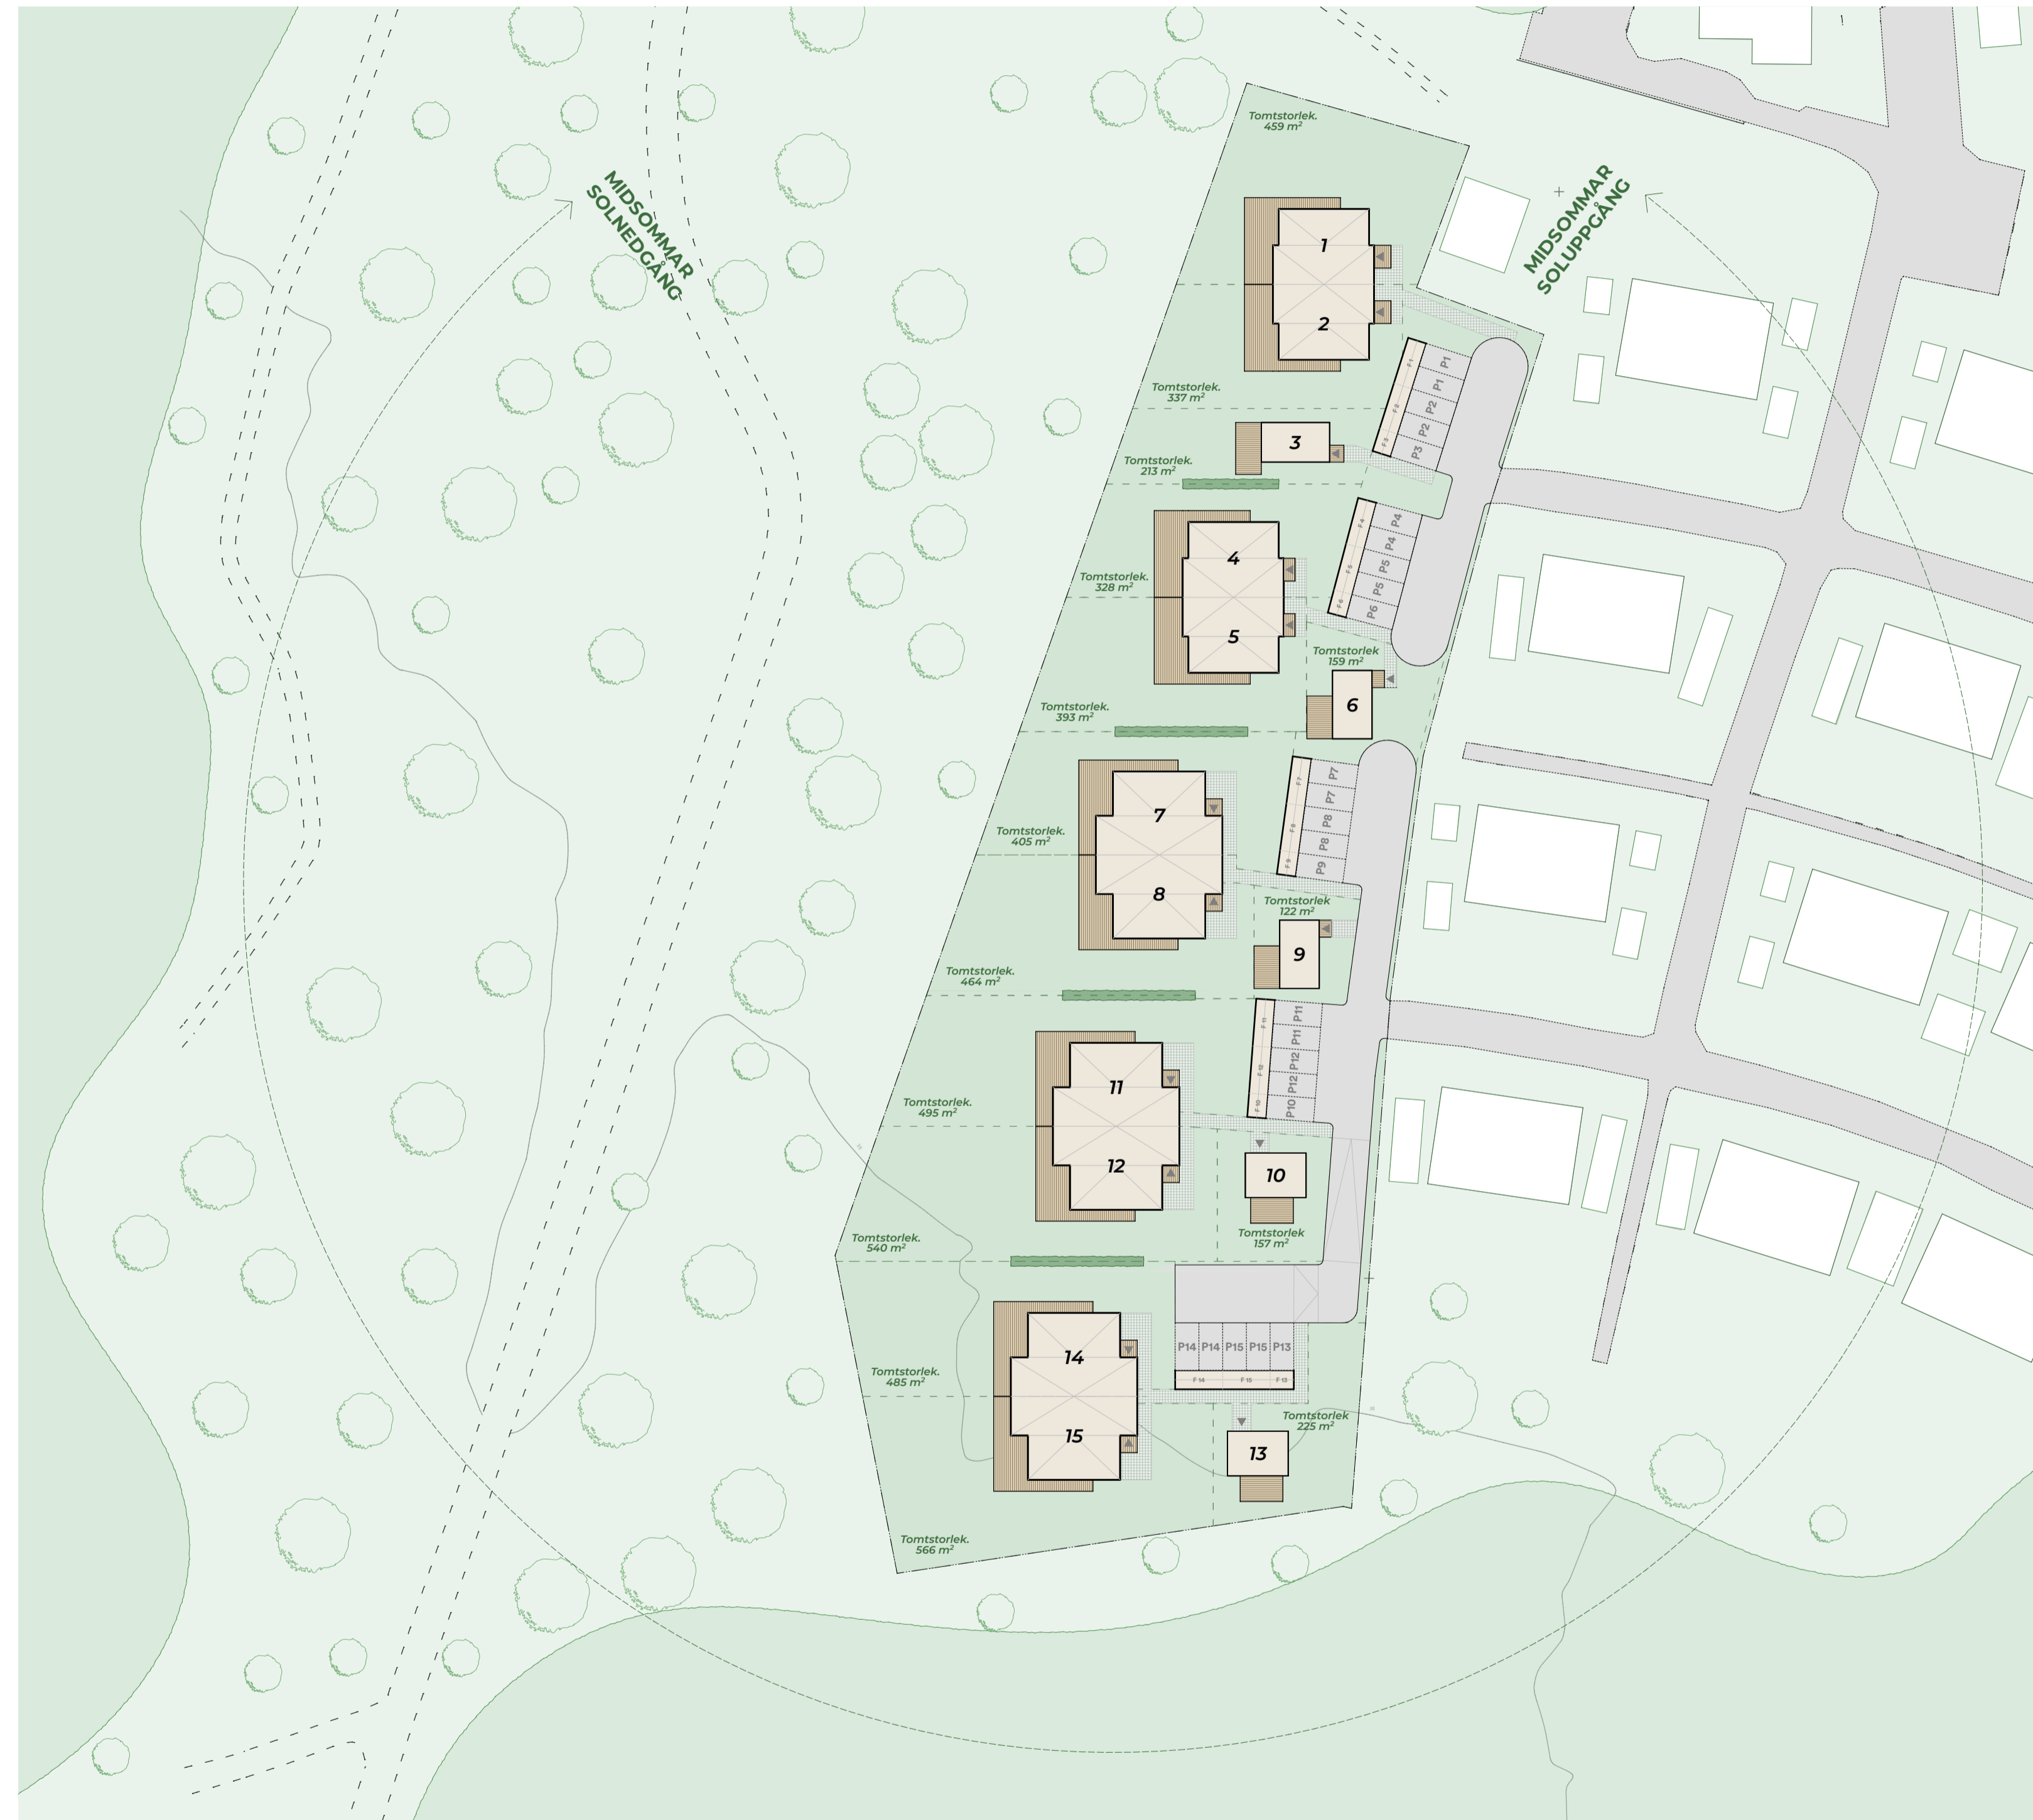

Brf Danderyd Park

Områdeskarta

TECKENFÖRKLARING

	BETONGPLATTOR
	TRÄTRALL
	GRÄS
	HÄCK
	ASFALT, KÖRBANA

SKALA 1:500
0 5 10 20 50
METER