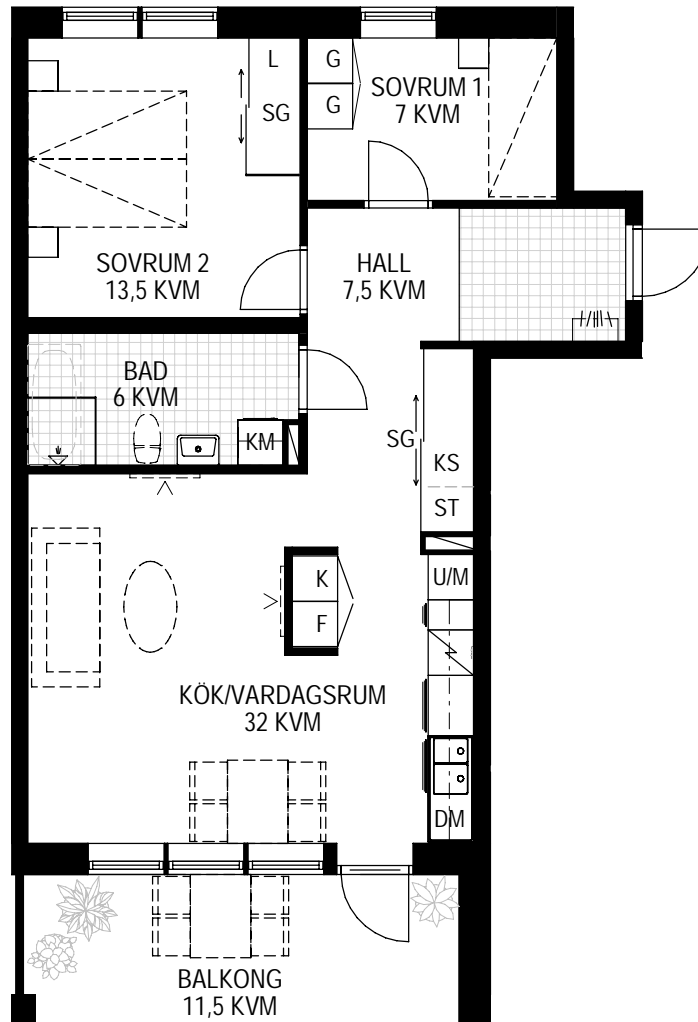

HSB BRF MARIEHÖJD 7, UMEÅ

3 RUM OCH KÖK, 69 KVM

HUS: X

PLAN: BV

LGH NR: 27

LANTMÄTERINUMMER: 1004

0 1 2 3 4 5m

SKALA 1:100

Vid utskrift välj verklig storlek

SKÄRVSTENSGATAN 36

SKÄRVSTENSGATAN 34

PLACERING PLAN

VÅNING

HSB – där möjligheterna bor

[hsb.se](https://www.hsb.se)

OBS Kvadratmeter i rummen utgör inte hela boytan. Rätt till ändringar förbehålles.
Ovanstående lägenhetsritning går ej att förändra utöver det som redovisas.