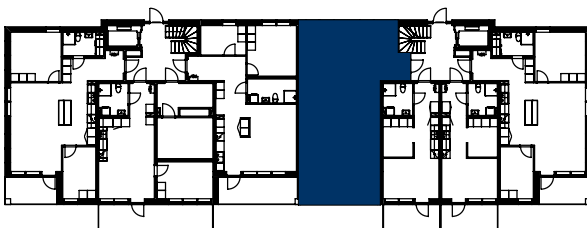

HSB BRF MARIEHÖJD 7, UMEÅ

3 RUM OCH KÖK, 69 KVM

HUS: X

PLAN: BV

LGH NR: 27

LANTMÄTERINUMMER: 1004

0 1 2 3 4 5m

SKALA 1:100

Vid utskrift välj verklig storlek

SKÄRVSTENSGATAN 36

SKÄRVSTENSGATAN 34

PLACERING PLAN

VÅNING

HSB – där möjligheterna bor

[hsb.se](https://www.hsb.se)

OBS Kvadratmeter i rummen utgör inte hela boytan. Rätt till ändringar förbehålles.
Ovanstående lägenhetsritning går ej att förändra utöver det som redovisas.