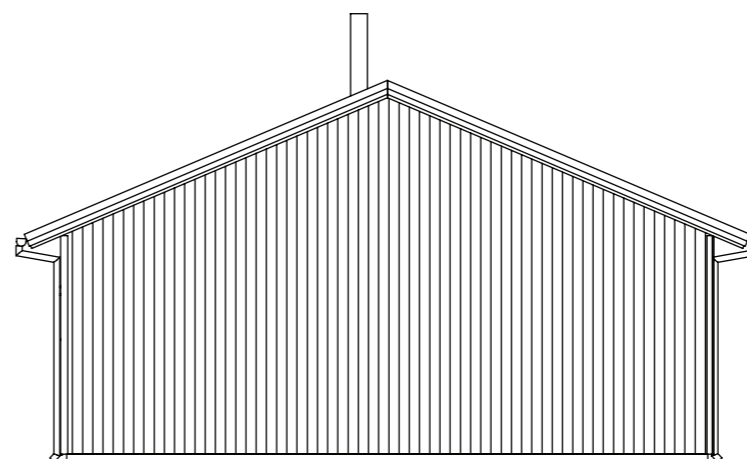

Färgsättning och materialval
 Plåttak: Antracitgrå
 Fasad: Träpanel järnvitriol
 Fönster & dörrar: Antracitgrå

Fasad Söder

Fasad Öster

Fasad Norr

Fasad Väster

Plan 1:100

Sektion A-A

www.teknikcenter.npn.se - takstolar@npn.se

Lerbäckshult 1:63
 Ängelholms KN

Datum 2020-09-28	Ansvarig NB	Projekt nr nb200823
---------------------	----------------	------------------------

Nybyggnad av fritidshus
 Fam Lönnberg

Innehåll Planritning Fasadritning Sektionsritning	Skala 1:100 1:100	Ritningsnr. -- A1
--	-------------------------	-------------------------