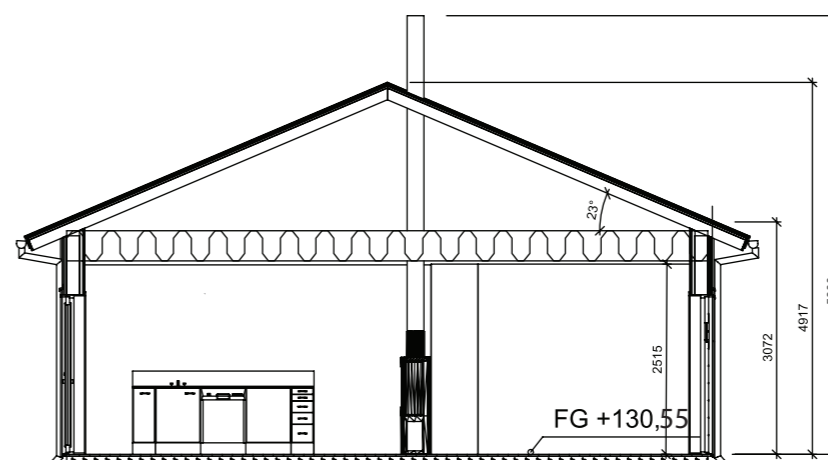

Färgsättning och materialval
 Plåttak: Antracitgrå
 Fasad: Träpanel järnvitriol
 Fönster & dörrar: Antracitgrå

Fasad Söder

Fasad Öster

Fasad Norr

Fasad Väster

Plan 1:100

Sektion A-A

www.teknikcenter.npn.se - takstolar@npn.se

Lerbäckshult 1:63
 Ängelholms KN

Datum 2020-09-28	Ansvarig NB	Projekt nr nb200823
---------------------	----------------	------------------------

Nybyggnad av fritidshus
 Fam Lönnberg

Innehåll Planritning Fasadritning Sektionsritning	Skala 1:100 1:100	Ritningsnr. -- A1
--	-------------------------	-------------------------