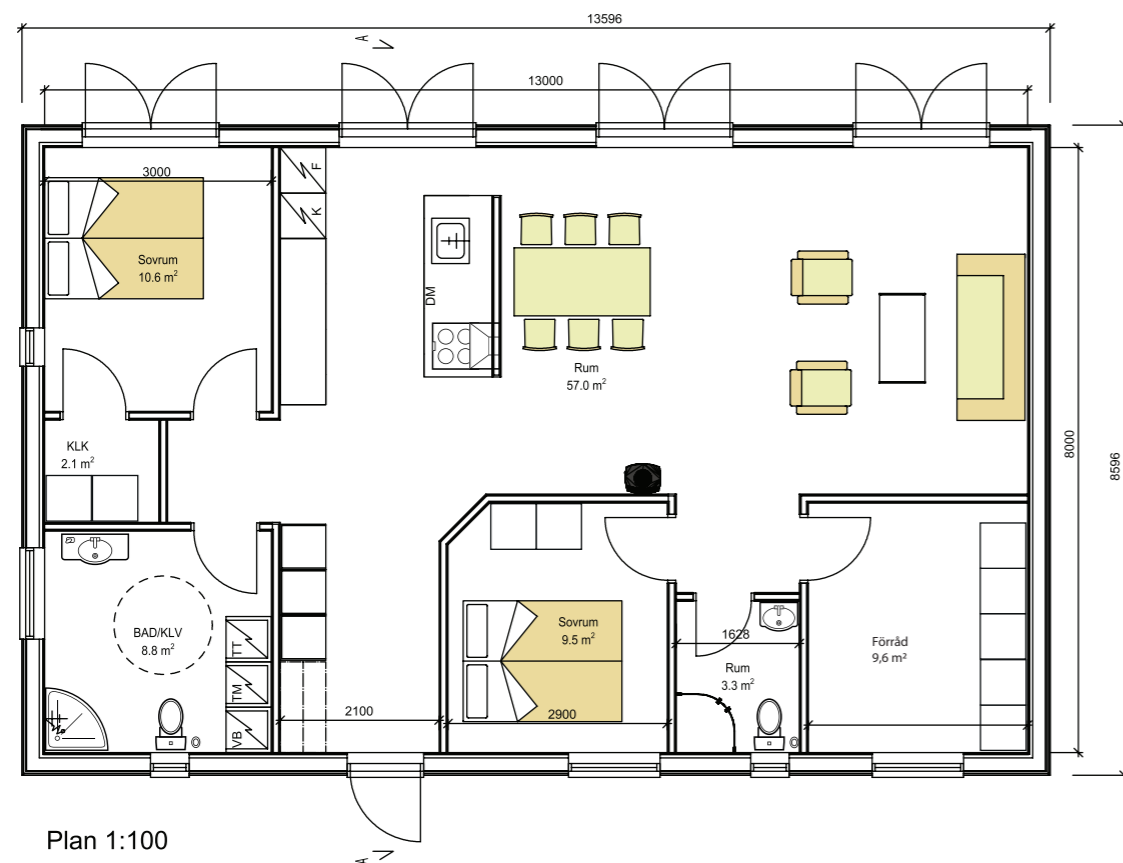

Färgsättning och materialval
 Plåttak: Antracitgrå
 Fasad: Träpanel järnvitriol
 Fönster & dörrar: Antracitgrå

Fasad Söder

Fasad Öster

Fasad Norr

Fasad Väster

Plan 1:100

Sektion A-A

www.teknikcenter.npn.se - takstolar@npn.se