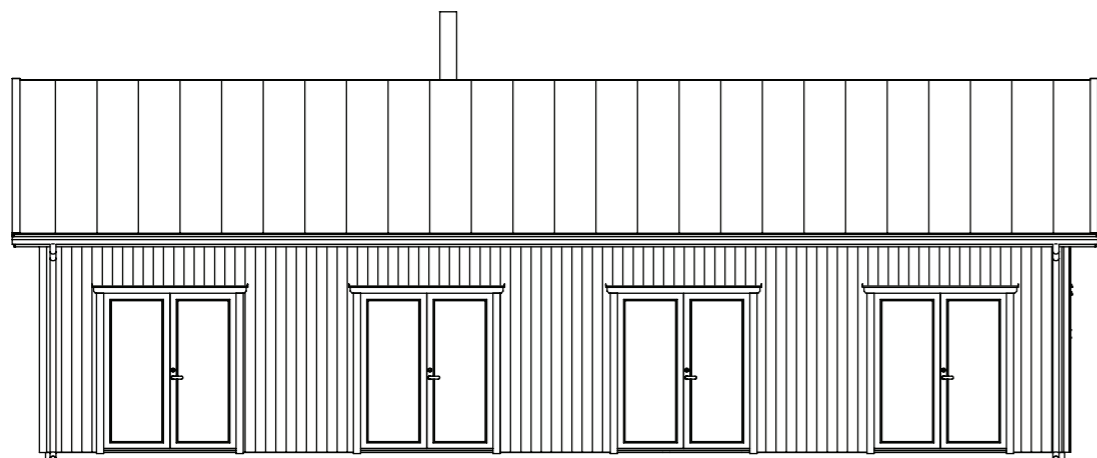

Färgsättning och materialval
 Plåttak: Antracitgrå
 Fasad: Träpanel järnvitriol
 Fönster & dörrar: Antracitgrå

Fasad Söder

Fasad Öster

Fasad Norr

Fasad Väster

Plan 1:100

Sektion A-A

www.teknikcenter.npn.se - takstolar@npn.se

Lerbäckshult 1:63
 Ängelholms KN

Datum 2020-09-28	Ansvarig NB	Projekt nr nb200823
---------------------	----------------	------------------------

Nybyggnad av fritidshus
 Fam Lönnberg

Innehåll Planritning Fasadritning Sektionsritning	Skala 1:100 1:100	Ritningsnr. -- A1
--	-------------------------	-------------------------