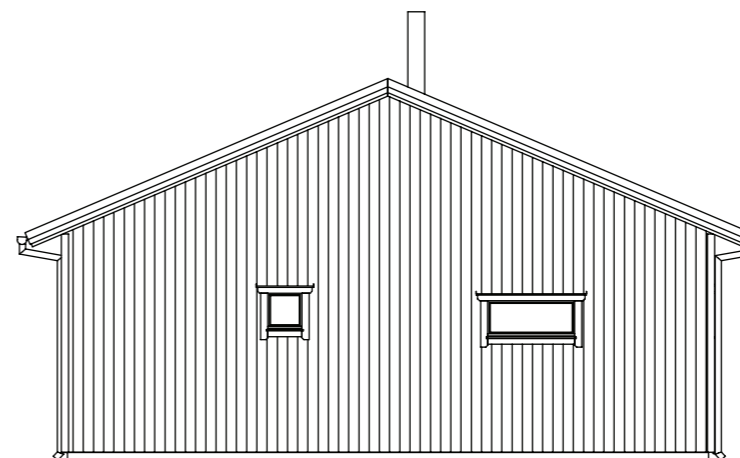

Färgsättning och materialval
 Plåttak: Antracitgrå
 Fasad: Träpanel järnvitriol
 Fönster & dörrar: Antracitgrå

Fasad Söder

Fasad Öster

Fasad Norr

Fasad Väster

Plan 1:100

Sektion A-A

www.teknikcenter.npn.se - takstolar@npn.se

Lerbäckshult 1:63
 Ängelholms KN

Datum 2020-09-28	Ansvarig NB	Projekt nr nb200823
---------------------	----------------	------------------------

Nybyggnad av fritidshus
 Fam Lönnberg

Innehåll Planritning Fasadritning Sektionsritning	Skala 1:100 1:100	Ritningsnr. -- A1
--	-------------------------	-------------------------