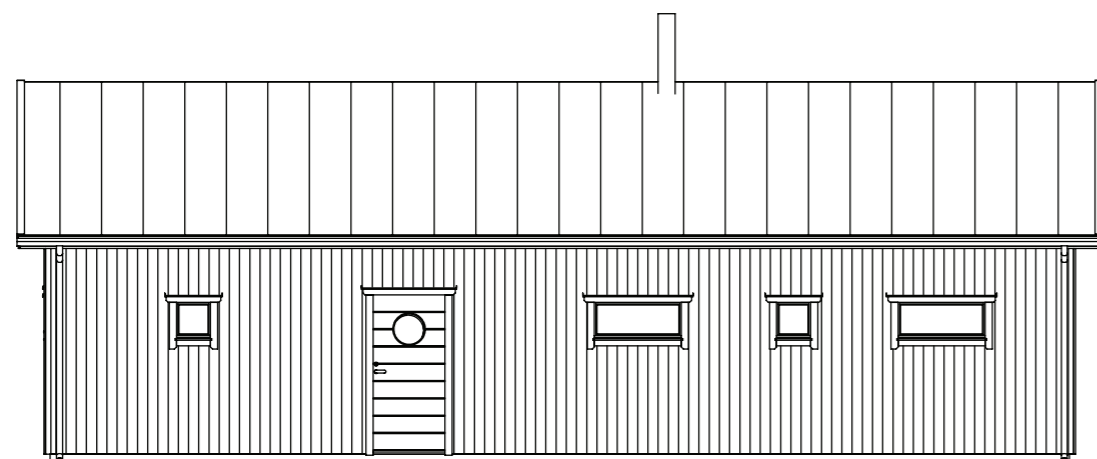

Färgsättning och materialval
 Plåttak: Antracitgrå
 Fasad: Träpanel järnvitriol
 Fönster & dörrar: Antracitgrå

Fasad Söder

Fasad Öster

Fasad Norr

Fasad Väster

Plan 1:100

Sektion A-A

www.teknikcenter.npn.se - takstolar@npn.se

Lerbäckshult 1:63
 Ängelholms KN

Datum 2020-09-28	Ansvarig NB	Projekt nr nb200823
---------------------	----------------	------------------------

Nybyggnad av fritidshus
 Fam Lönnberg

Innehåll Planritning Fasadritning Sektionsritning	Skala 1:100 1:100	Ritningsnr. -- A1
--	-------------------------	-------------------------