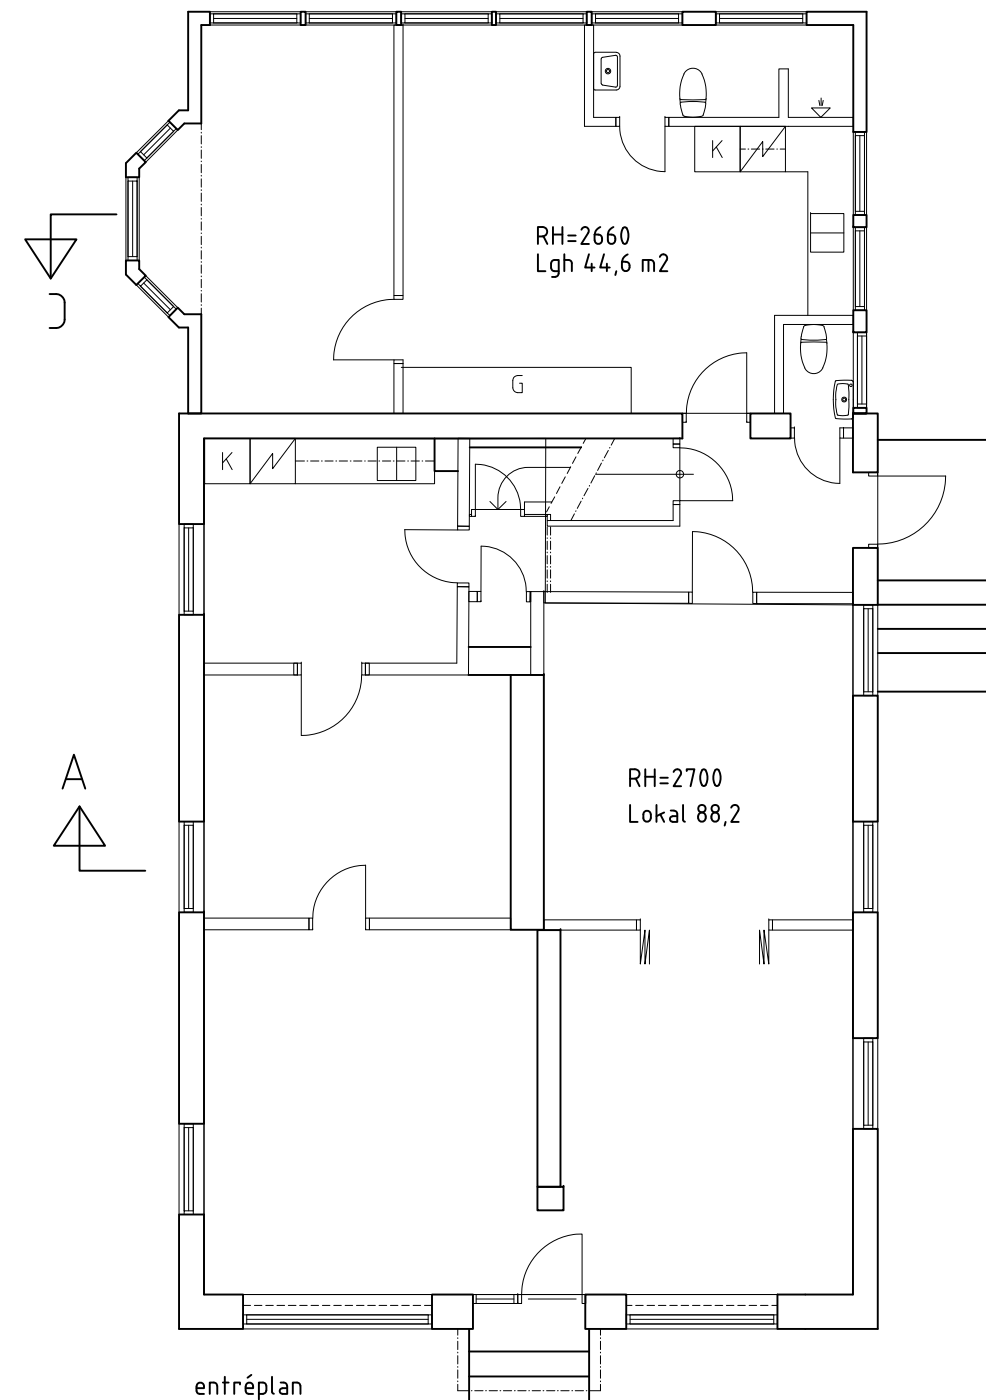

källarplan
BRA 90 kvm

entréplan
BRA 146 m²

BET	ANT	ÄNDRINGEN AVSER	DATUM	SIGN
-----	-----	-----------------	-------	------

 BJÄRE BYGG KONSULT ARKITEKT SAR 0431-75605	Hjorten 3 Båstads kommun		
	Köpmansgatan 13 269 33 BÅSTAD		
RITAD/KONSTR AV	UPPDRAG.NR 15.036	uppmätning Planer	SKALA 1:100
ORT/DATUM Båstad 150722	KOD/TYP/POS	RITINGSNUMMER A1:1	ÄNDR BET

REF:

LAGER:

PL0: