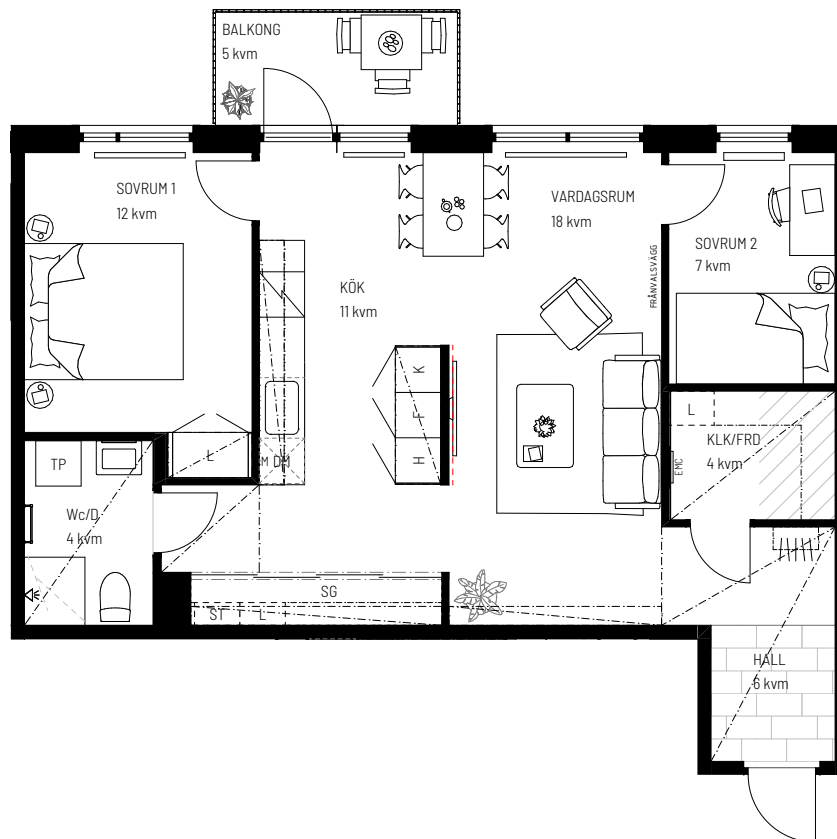

Brf Flora

Lgh nr: 3-1102, 3-1202

3 ROK
70 m²

Fakta

Takhöjd: ca 2,50m, vid undertak ca 2,30m.

Förråd: Finns i lägenhet.

Golv: Ekparkett

Bröstningshöjd fönster 0,6m där inget annat anges.

Förklaring

K	Kyl	L	Linneförvaring i klädkammare	—	Radiator
F	Frys	□	Klinker	- - -	Utbredning undertak
⚡	Häll och ugn	☰	Handdukstork	TP	Tvättpelare (KM+TT)
DM	Diskmaskin	☰	Hatthylla		
□	Överskåp	☰	Hylla och klädstång		
L	Linneskåp	☰	TV-symbol		
H	Högsåp	---	Vägg är förstärkt för TV		
SG	Skjuddörrsgarderob	—	El- och mediacentral EMC		
ST	Städförvaring i skjuddörrsgarderob	FRD	Lägenhetsförråd		
		KLK	Klädkammare		
		M	Mikrovågsugn		