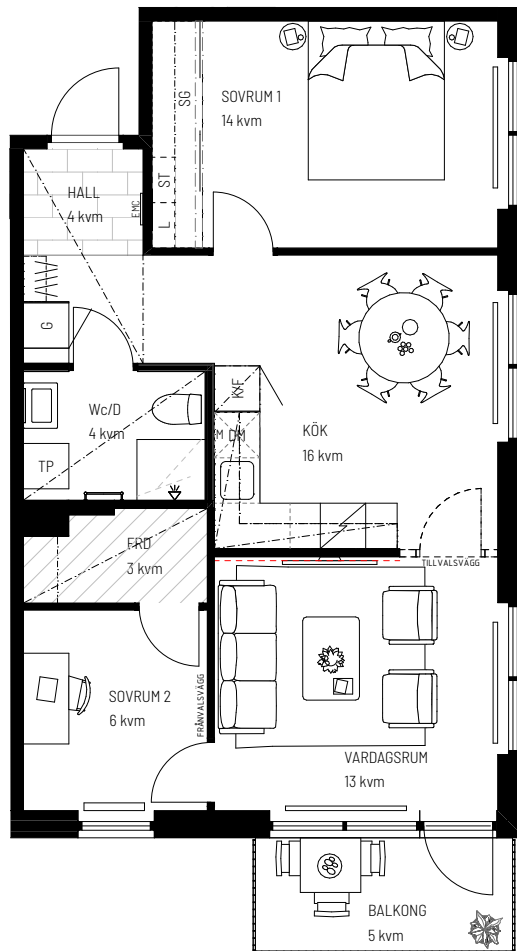

Brf Flora

Lgh nr: 3-1105, 3-1205, 3-1305, 3-1402, 3-1502

3 ROK
62 m²

Fakta

Takhöjd: ca 2,50m, vid undertak ca 2,30m.

Förråd: Finns i lägenhet.

Golv: Ekparkett

Bröstningshöjd fönster 0,6m där inget annat anges.

Förklaring

	Kyl/ frys		Tvättpelare (KM+TT)
	Häll och ugn		Handdukstork
	Diskmaskin		Hatthylla
	Överskåp		TV-symbol
	Garderob		Vägg är förstärkt för TV
	Skjutdörrsgarderob		EI- och mediacentral
	Städförvaring i skjutdörrsgarderob		Lägenhetsförråd
	Linneförvaring i skjutdörrsgarderob		Mikrovågsugn
	Klinker		Utbredning undertak
			Radiator