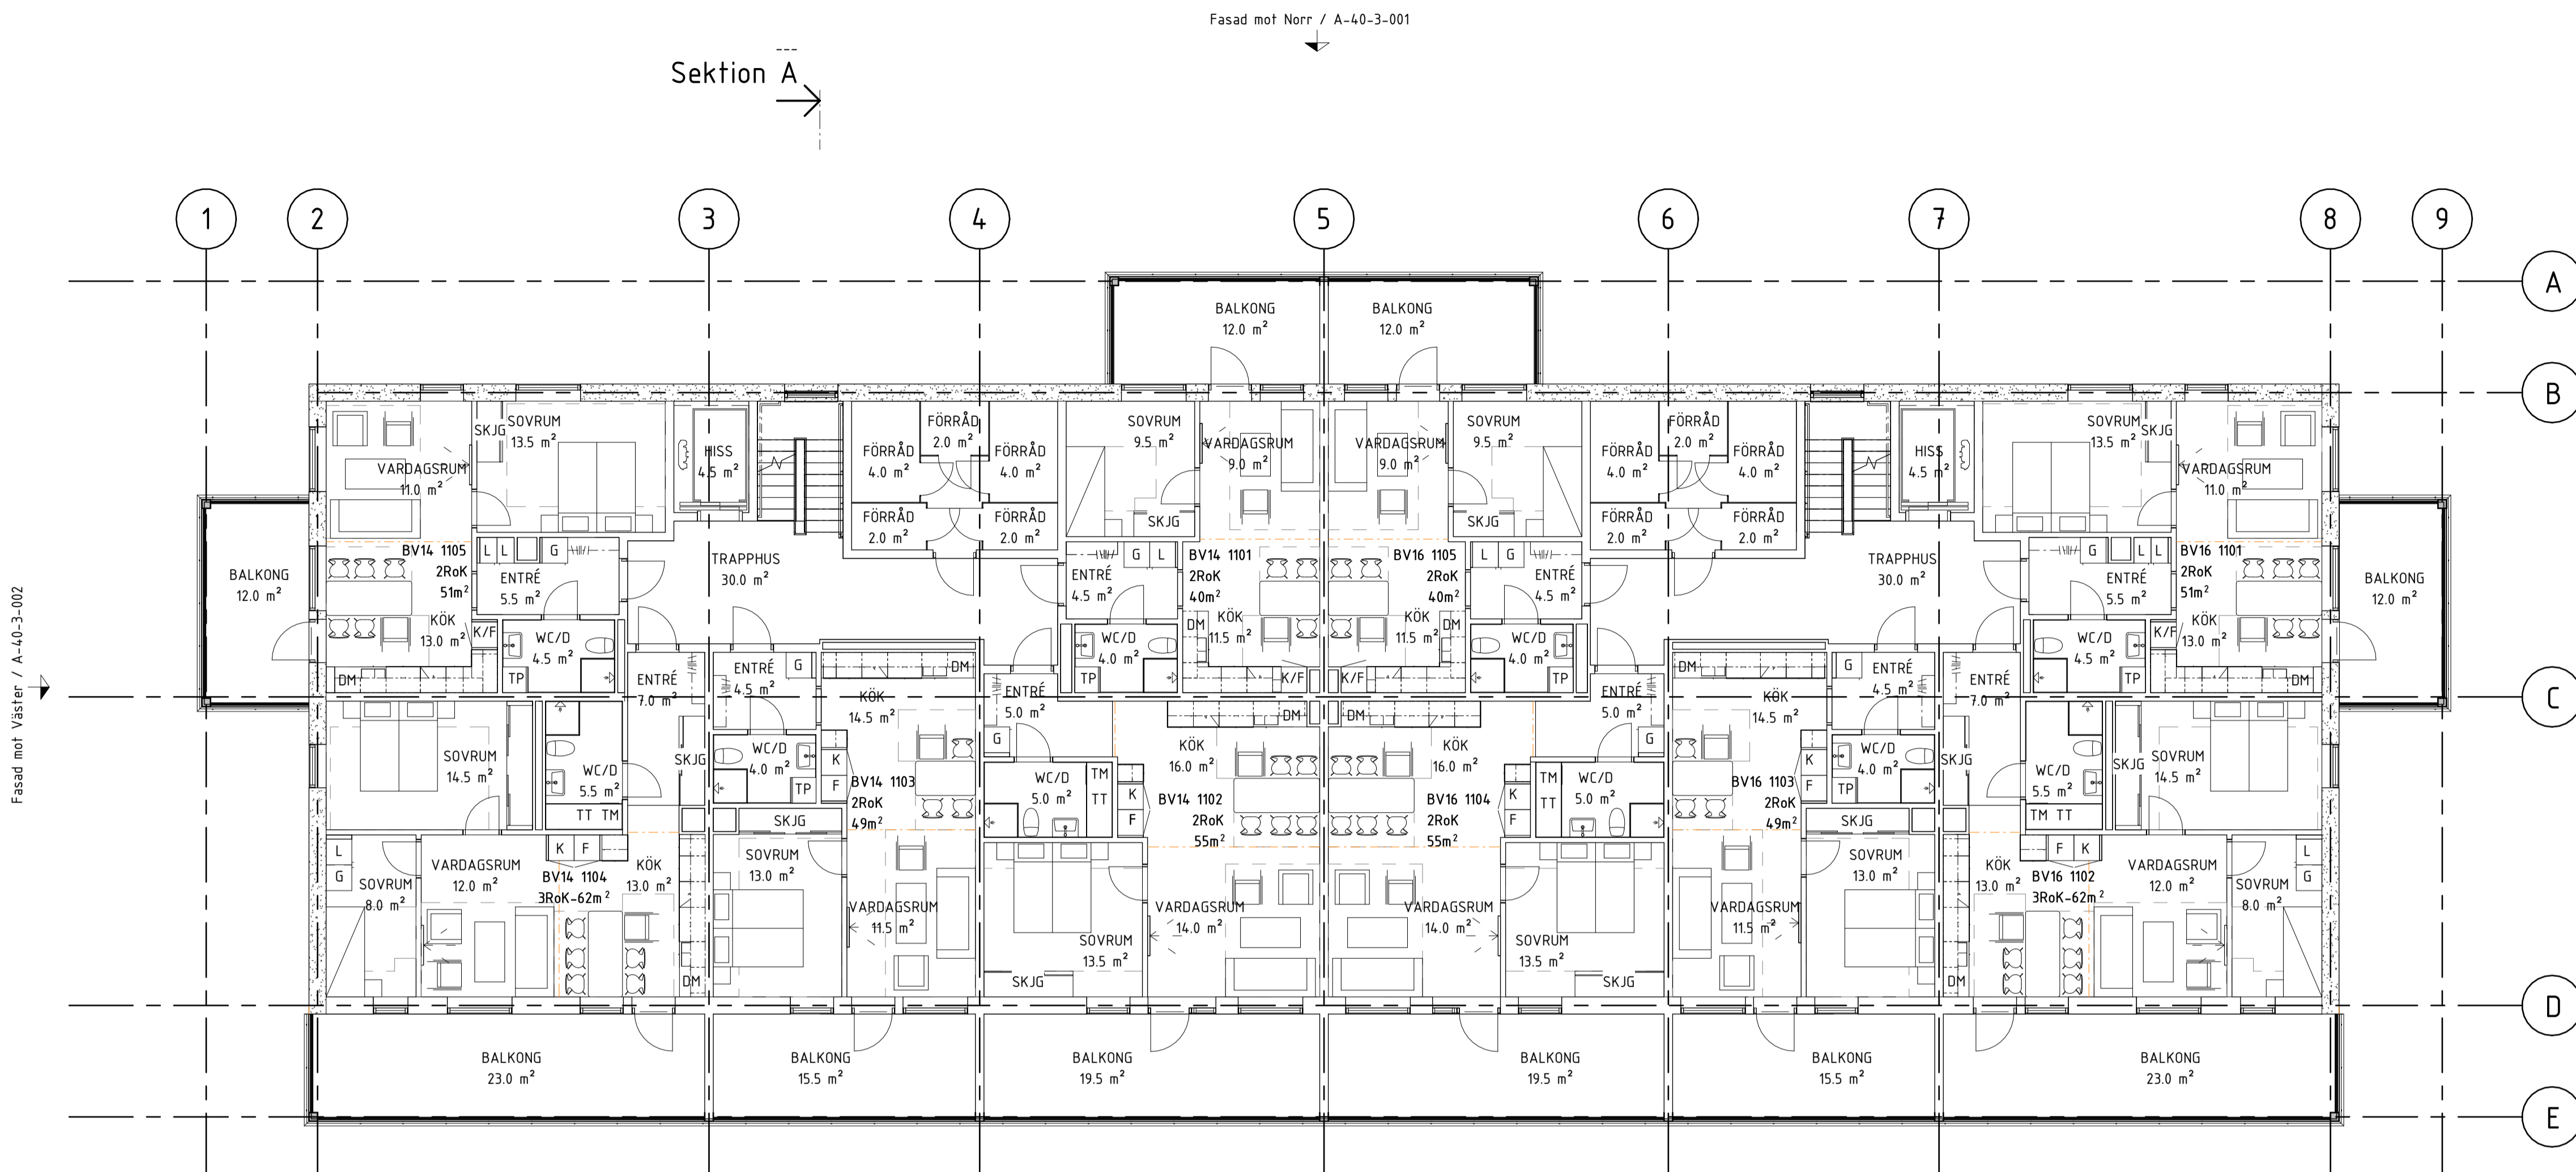

FÖRKLARINGAR

HÖJDSYSTEM RH2000.
PLUSHÖJDER ANGES I METER (AVSER ÖK FÄRDIGT GOLV).
KOORDINATER ANGES I METER.
ALLA ÖVRIGA MÅTT I MILLIMETER.

+XX.XX PLUSHÖJD

FG = FÄRDIG GOLVHÖJD
RoK = RUM & KÖK

BVXX 1XXX = LÄGENHETSNUMMER

▲ HUVUDENTRÉ
△ ENTRÉ
^ ENTRÉ TEKNIK

WC/D = WC MED DUSCH
TM = TVÄTTMASKIN
TT = TORKTUMLARE
TP = TVÄTTPELARE
(TVÄTTMASKIN OCH TORKTUMLARE I STAPEL)

G = GARDEROB
L = LINNESKÅP
SKJG = SKJUTÖRRSGARDEROB

K = KYLSKÅP
F = FRYSSKÅP
K/F = KYL- OCH FRYSSKÅP
DM = DISKMASKIN INTEGRERAD

UC = UNDERCENTRAL
ELC = EL-CENTRAL

FÖRESKRIFTER

HÄNVISNINGAR

Plan 1
1 : 100

BET	ANT	ÄNDRINGEN AVSER	SEN	DATA
FÖRSLAGSHANDLING				
Koggen 9				
MAISON FORTE				
A		Maison Forte		
K				
E				
V				
L				
UPPDRAG NR		RITAD AV	HANDLAGGARE	
2024-06-27		J.Samuelsson		
DATUM		ANSVARIG		
2024-06-27				
Flerbostadshus PLAN 1				
SKALA	NUMMER			BET
A1 1:100 A3 1:200	A-40-1-101