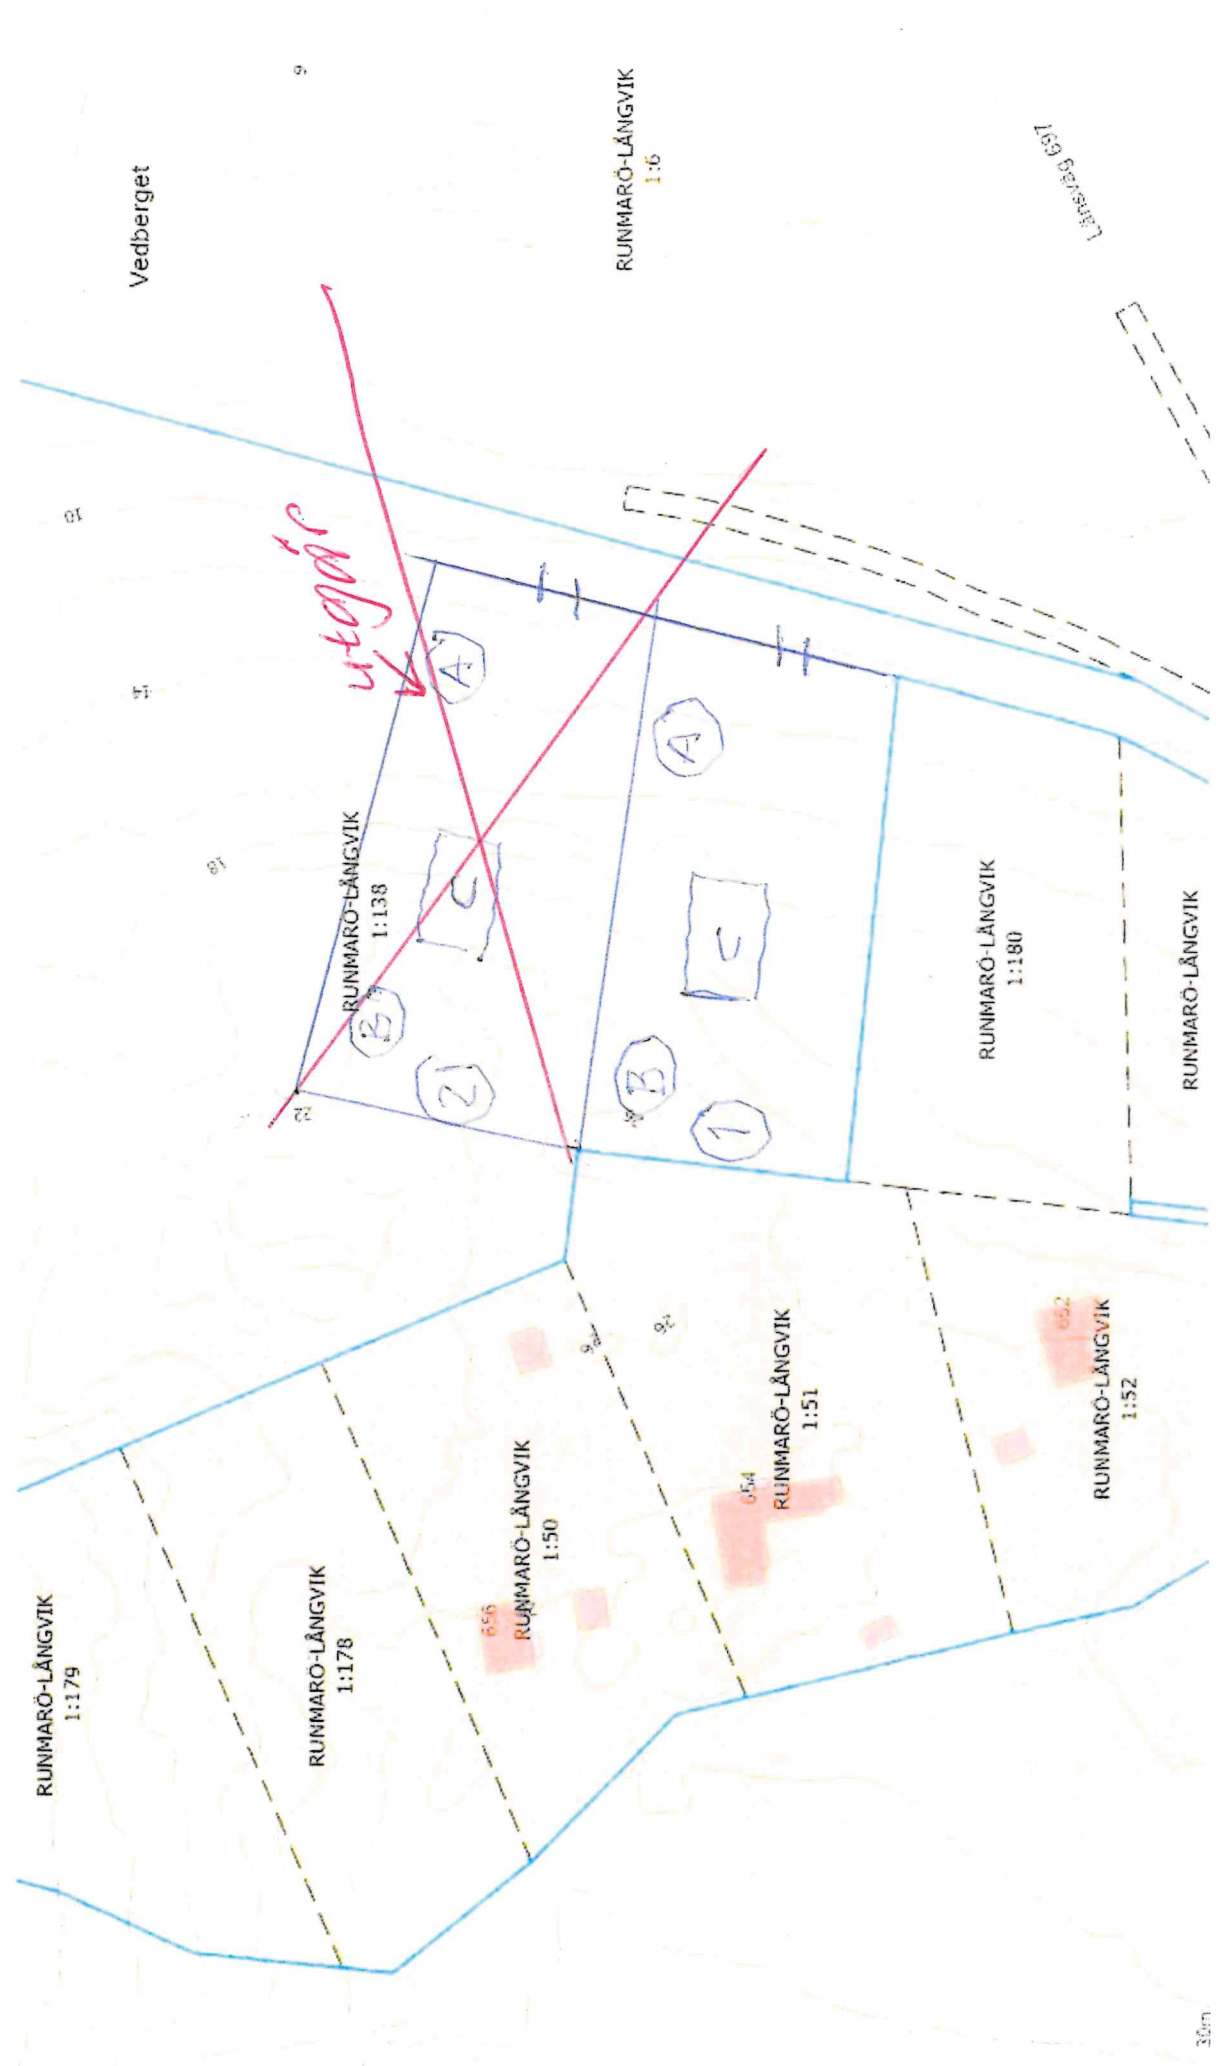

2020

Tomtemått ca 3100 m²/stunt