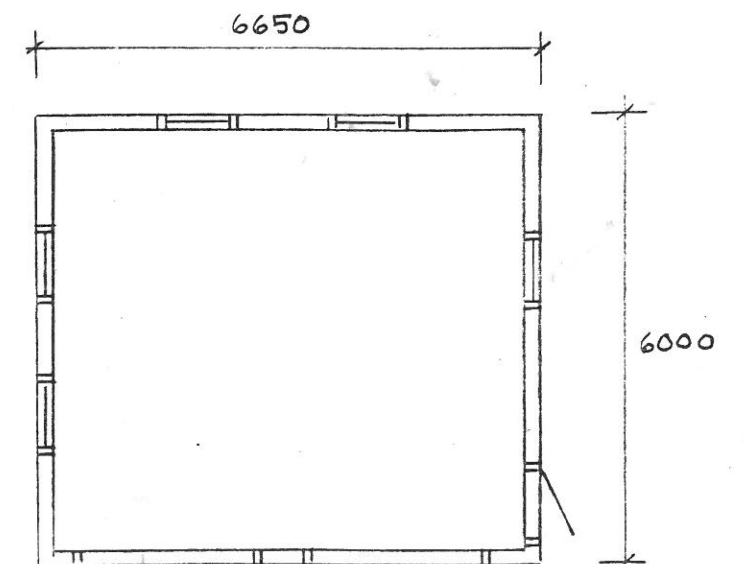

FASAD MOT NORDÖST

FASAD MOT NORDVÄST

SEKTION

FASAD MOT SYDÖST

PLAN

AMHULT 1:189

Ärendenummer 32230-0 Beslutsdatum 2000-10-31

Handlingar och föreskrifter enligt beslutsbevis!
BYGGNADSNÄMNDEN I GÖTEBORG