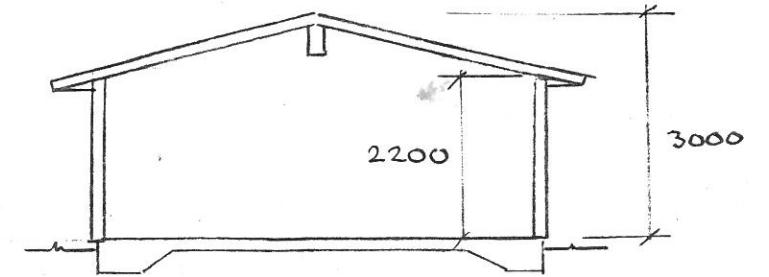

FASAD MOT NORDÖST

FASAD MOT NORDVÄST

SEKTION

FASAD MOT SYDÖST

PLAN

AMHULT 1:189

Ärendenummer 32230-0 Beslutsdatum 2000-10-31

Handlingar och föreskrifter enligt beslutsbevis!
BYGGNADSNÄMNDEN I GÖTEBORG

NYBYGGNAD AV GARAGE
Å AMHULT 1:189
GÖTEBORGS KOMMUN

GÖTEBORG 2000-10-24

Olaf Dahl