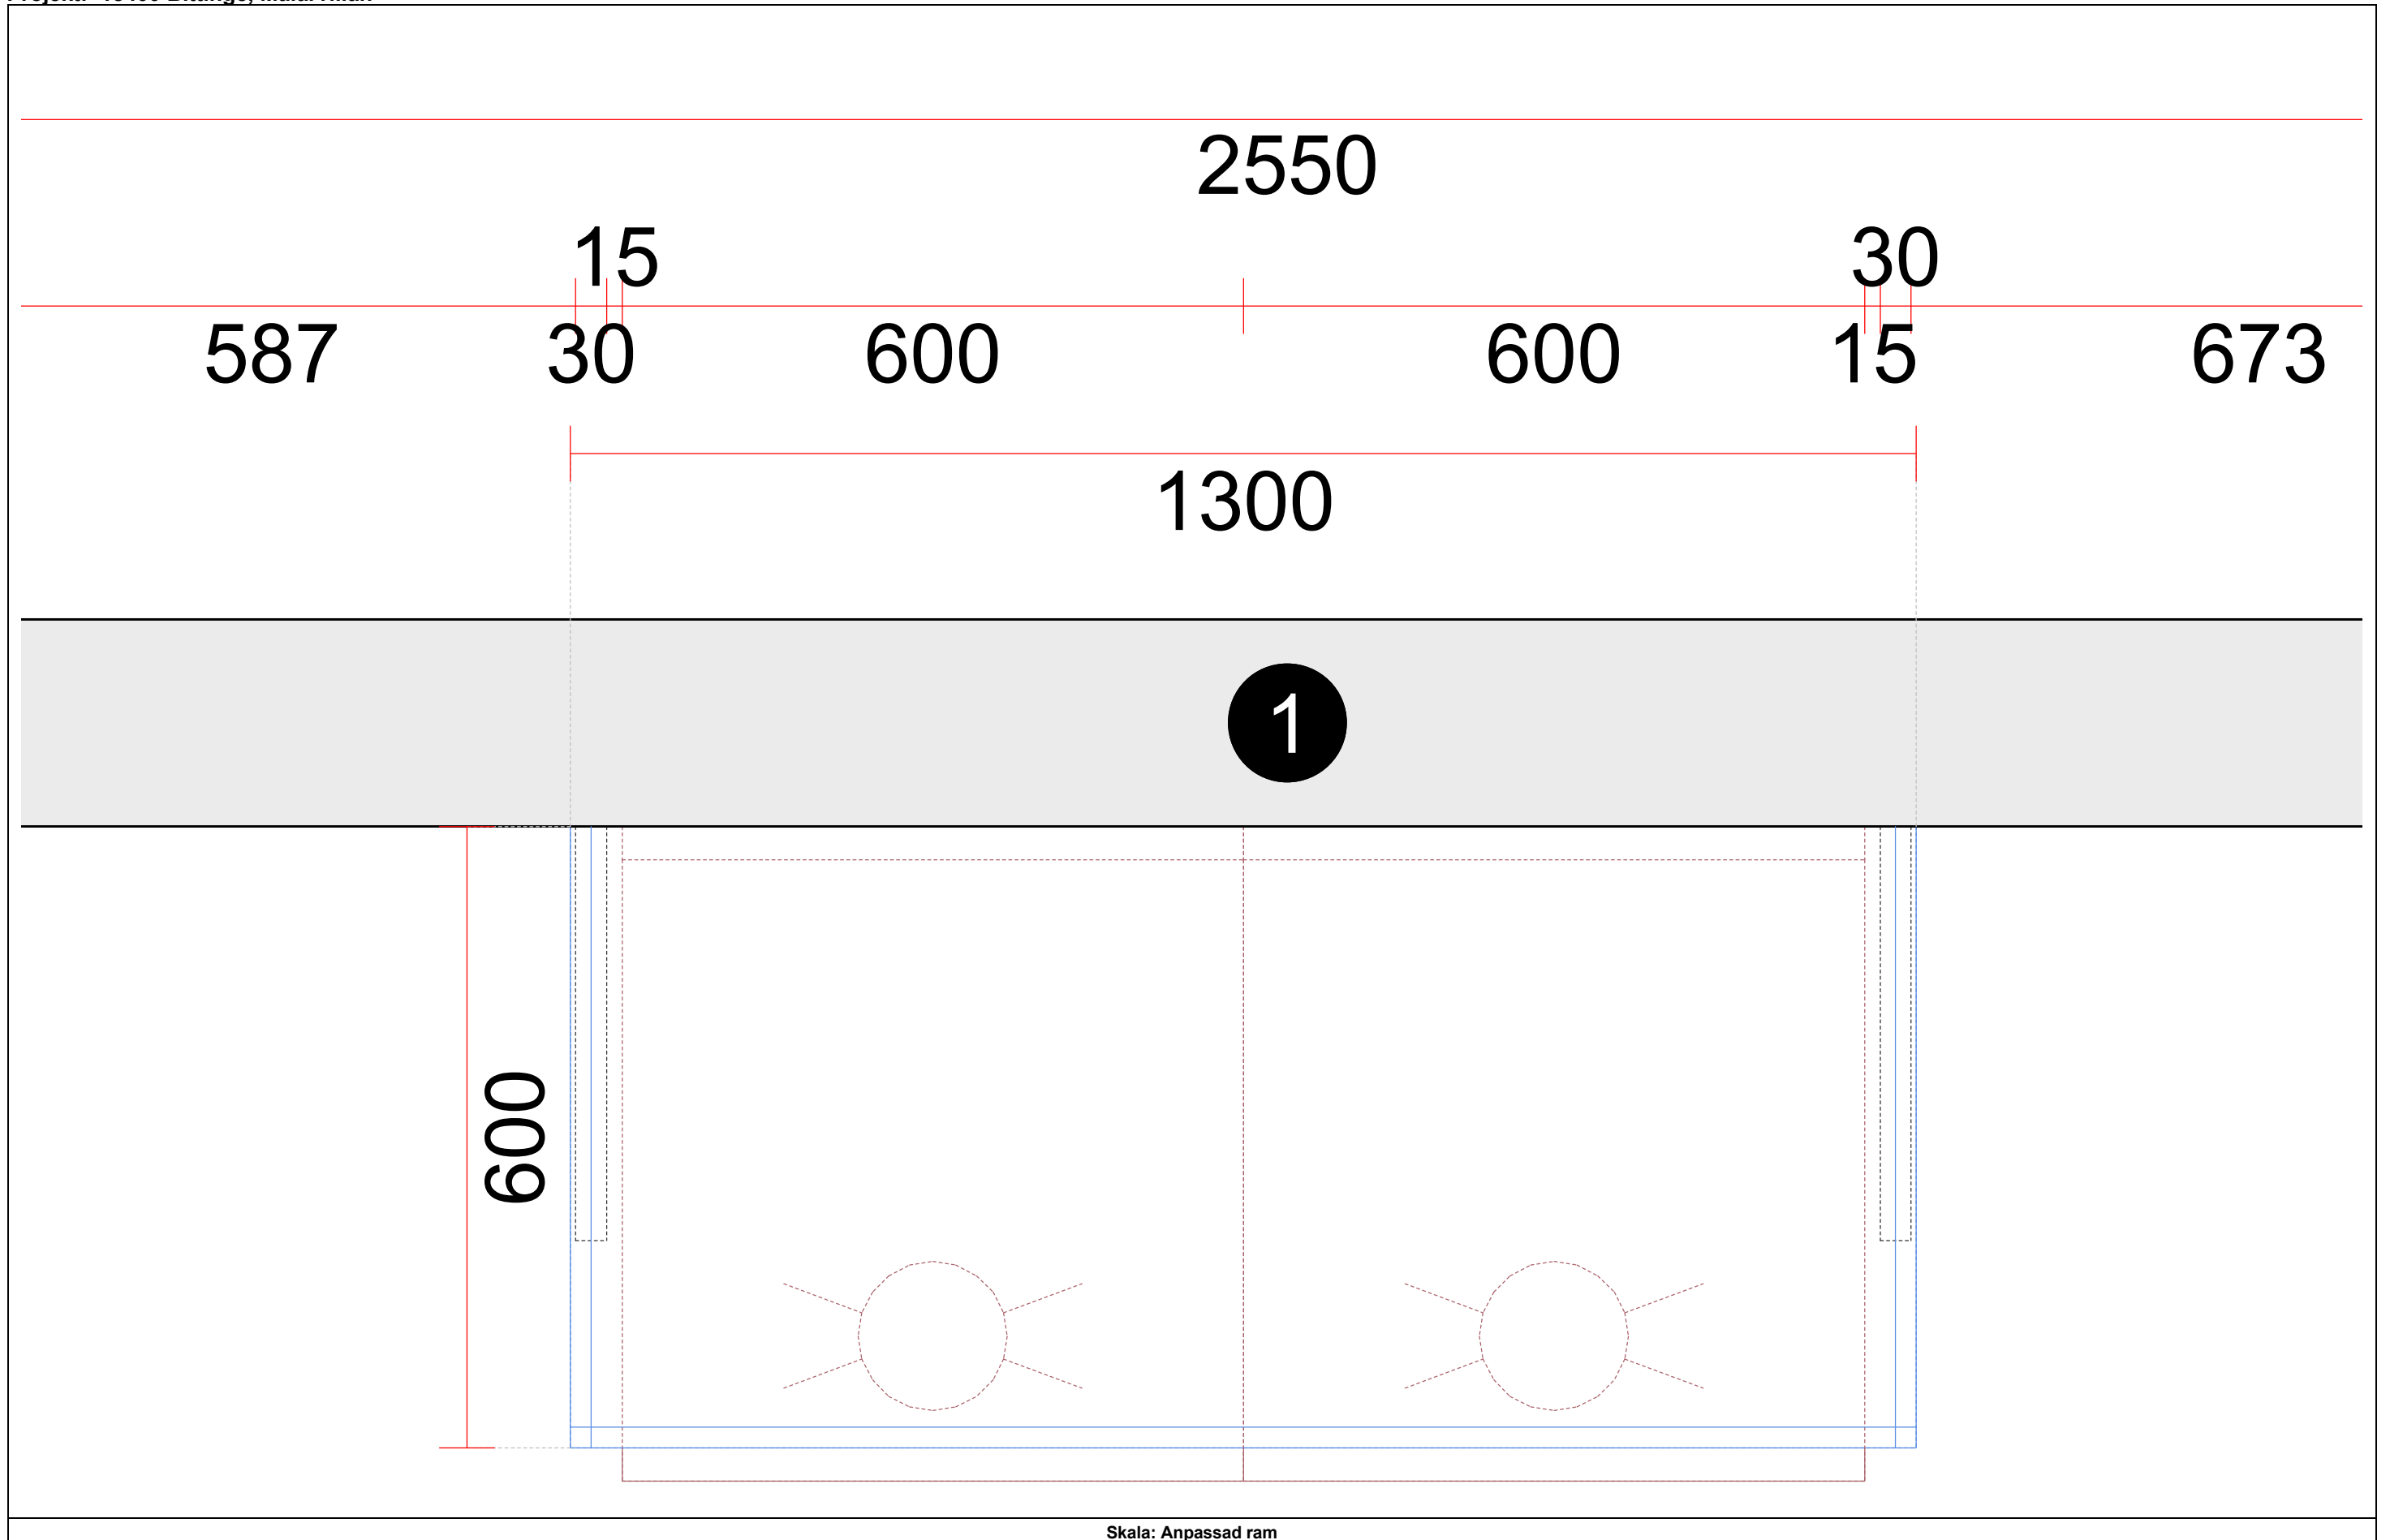

Skala: Anpassad ram

Elon Örebro Säljarn i Närke AB

Box 9063,
70009 ÖREBRO
Telefon:
Org.nr: 556489-7600

Nordanro kök

Köksskåp
317 Modern + Line

Kund
18400 Bittinge, Mälärvillan

Tel.
Tlf.priv. Mobil

Leveransadress
18400 Bittinge, Mälärvillan

Tel.

Skala: Anpassad ram

Skala: Anpassad ram

Elon Örebro Säljarn i Närke AB

Box 9063, , 70009 ÖREBRO
Tel: Mobil: 019207350 Fax:
anton.gardhorn@elon.se
Org.nr:556489-7600
Bankgiro: Postgiro:

Elementlista

Kundnr.: 493	Offertnr.	:354566/2/9
18400 Bittinge, Mälavillan	Offertdatum	:
	Giltig till	:
	Säljare	:Gardhorn, Anton
	E-post	:anton.gardhorn@elon.se
	Er ref	:18400 Bittinge, Mälavillan
	Tel	:
	Telefon privat	:
	Mobil	:
	Fax	:
	E-post	:
	Transport	:
	Leveransvillkor	:
	Leveranstid	:
	Betalning	:
Leveransadress:		
18400 Bittinge, Mälavillan		
Tel:		
Mobil:		
Er ref: 18400 Bittinge, Mälavillan		

Nordanro kök

Köksskåp	: 317 Modern + Line
Front-kombination	: 332 Lacklaminat, alpinvit supermatt
Stomutförande	: KU Plast
Stomfärg utsida	: 193 Alpinvit
Stomfärg insida	: 012 Damast vit
Handtagskombination	: 263 Metallhandtag stålfärgat
Handtagsposition	: 2 Vågrätt/lodrätt
Anti-halkmatta	: 0 Utan Anti-halkmatta
Laminat Bänkskivor	: KU-DM Laminat matt, D-Kant
Bänkskivans färg	: 378 Svart betong reproduktion
Utförande av bänkskivans kant	: D Dekorkant, matt
Färg på bänkskivans kant	: 999 Samma färg i bänkskivans dekor
Bänkskiva kant ytterhörn	: E Kantig
Informationsfält:	
Sockelhöjd	: 150,00 mm
Arbets höjd	: 908,00 mm

Pos	Kod	Beskrivning	Hängn	Antal	Enhet
1	BSKONSOL	Konsol för bänkskiva, 418x493mm		1,000	st
2	BSKONSOL	Konsol för bänkskiva, 418x493mm		1,000	st
3	W60-3	Väggskåp 1 lucka, 2 inläggningsplattor	V	1,000	st
4	W60-3	Väggskåp 1 lucka, 2 inläggningsplattor	H	1,000	st
450	G263	Metallhandtag rostfritt stål-färgat		2,000	st
500	APD60	Bänkskiva APD med dekorkant framtill och på sidan med rakt dekorkant, tjocklek 1,5 mm., max. 600 mm Längd = 1300, Djup = 600		13,000	dm