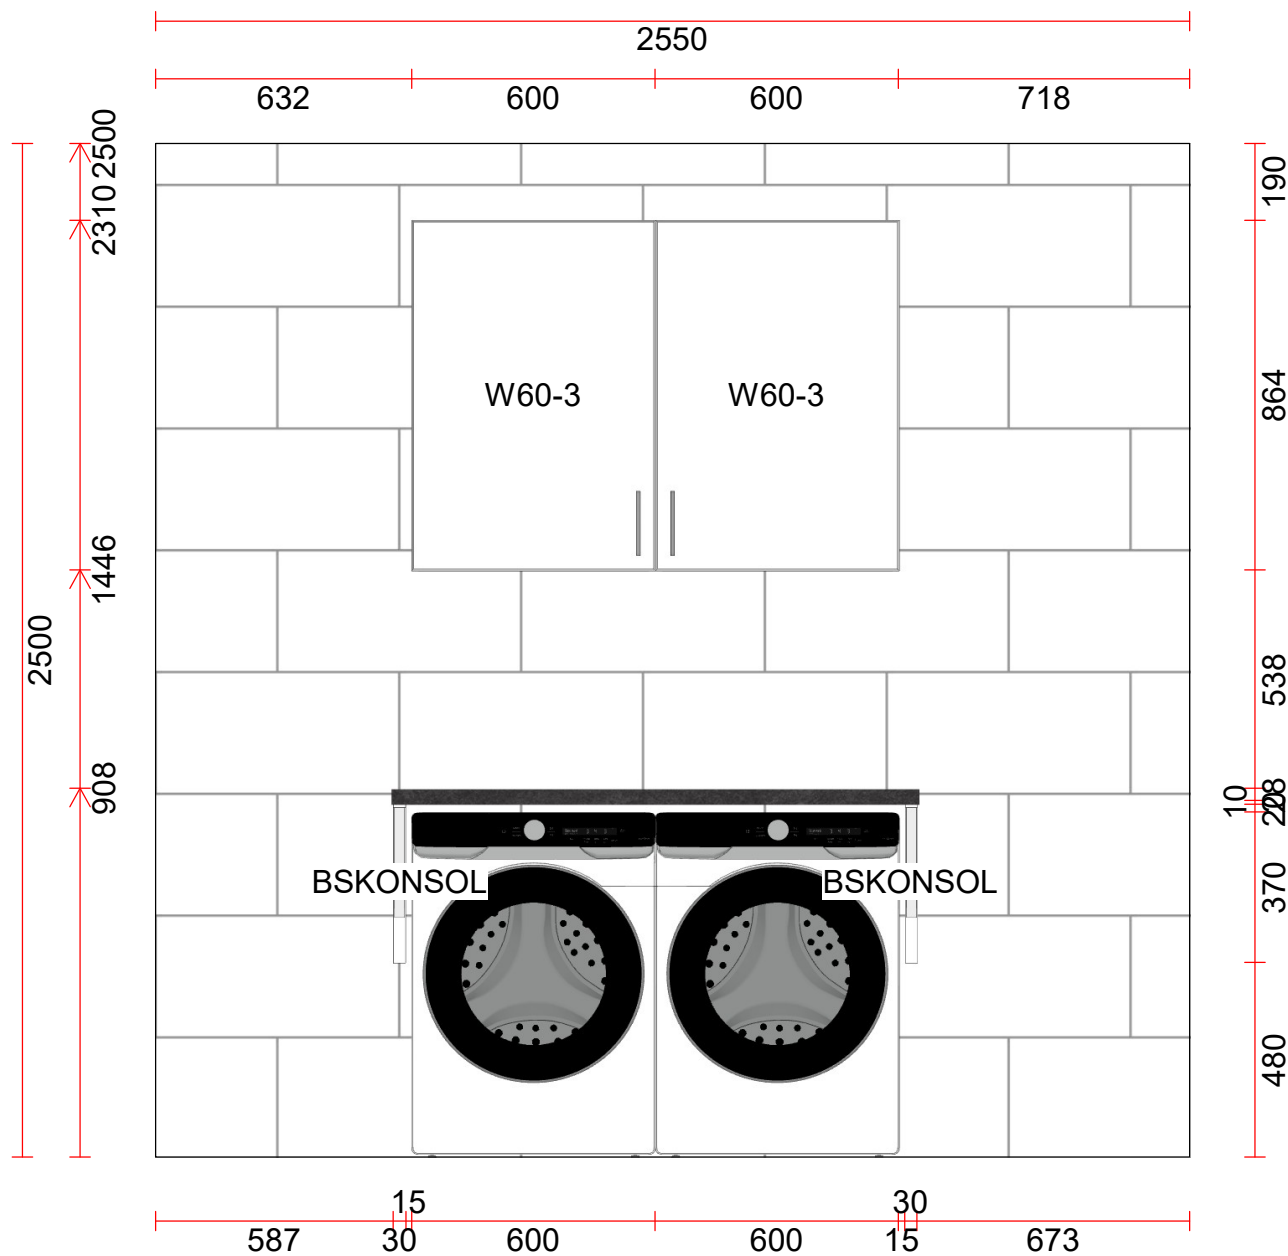

Skala: Anpassad ram