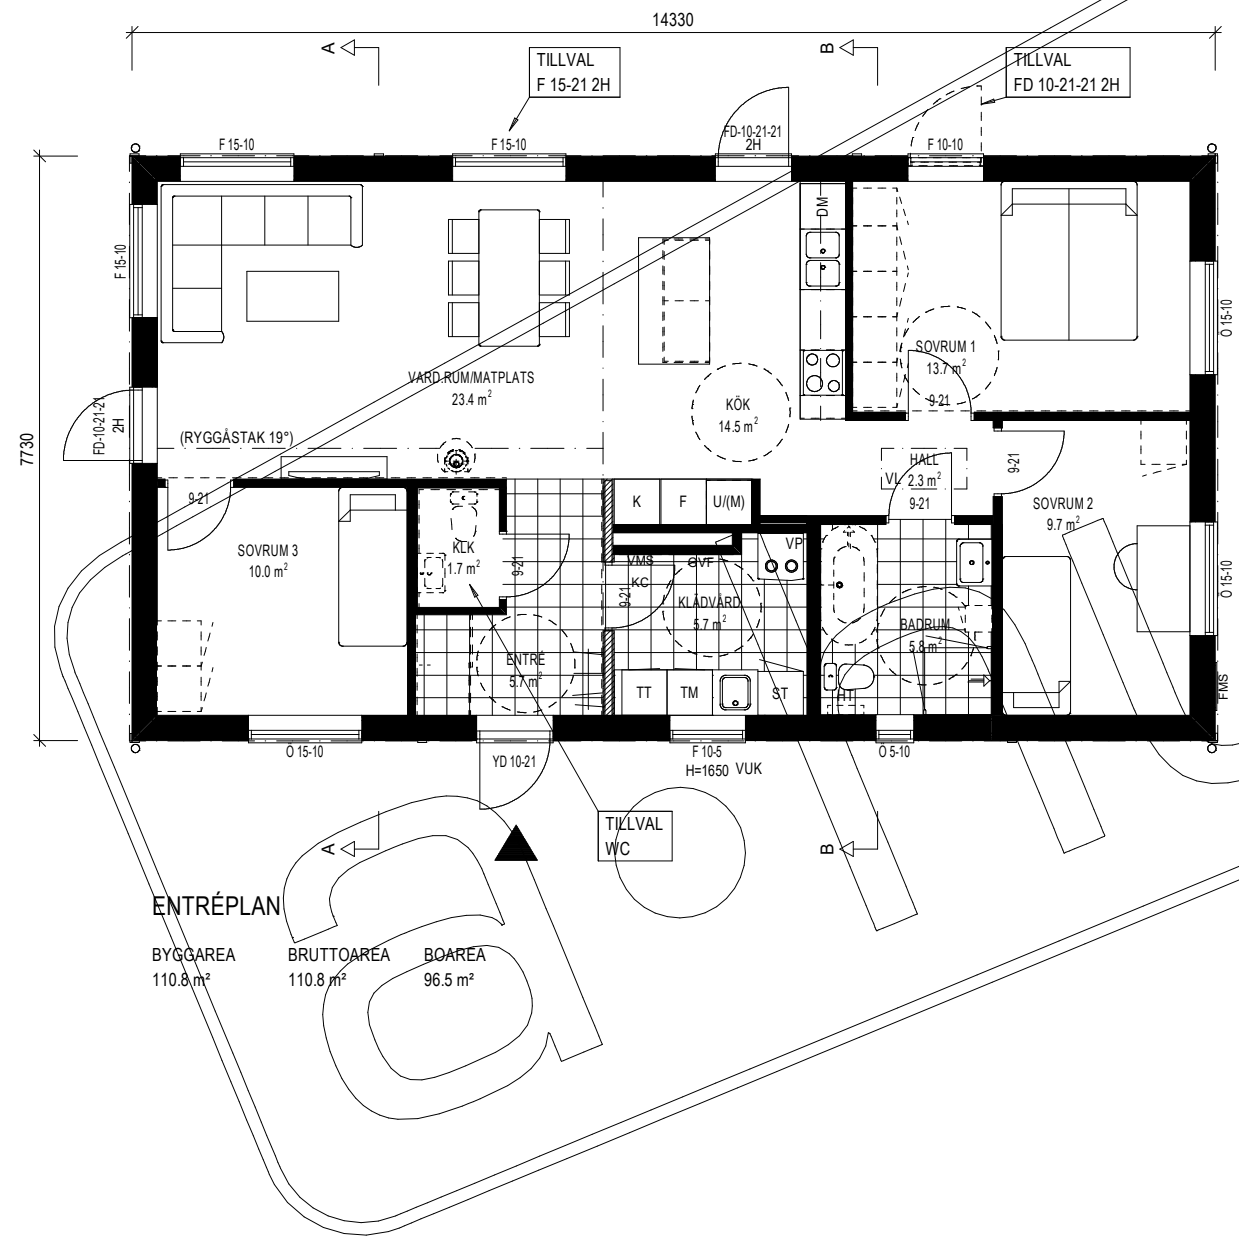

10m
1:100

ENTRÉPLAN
 BYGGAREA 110.8 m²
 BRUTTOAREA 110.8 m²
 BOAREA 96.5 m²

NOLVIK R

SÄLJRITNING

DATUM: 26-01-01

SKALA 1:100

10m
1:100

Denna ritning är uteslutande vår egendom och får ej obehörigen användas, kopieras, förevisas för eller utlämnas till annan person och ej heller utnyttjas för tillverkning till annan än oss. Överträdelse härav beivras med stöd av gällande lag.
A-HUS

NOLVIK R

SÄLJRITNING

DATUM: 26-01-01

SKALA 1:100