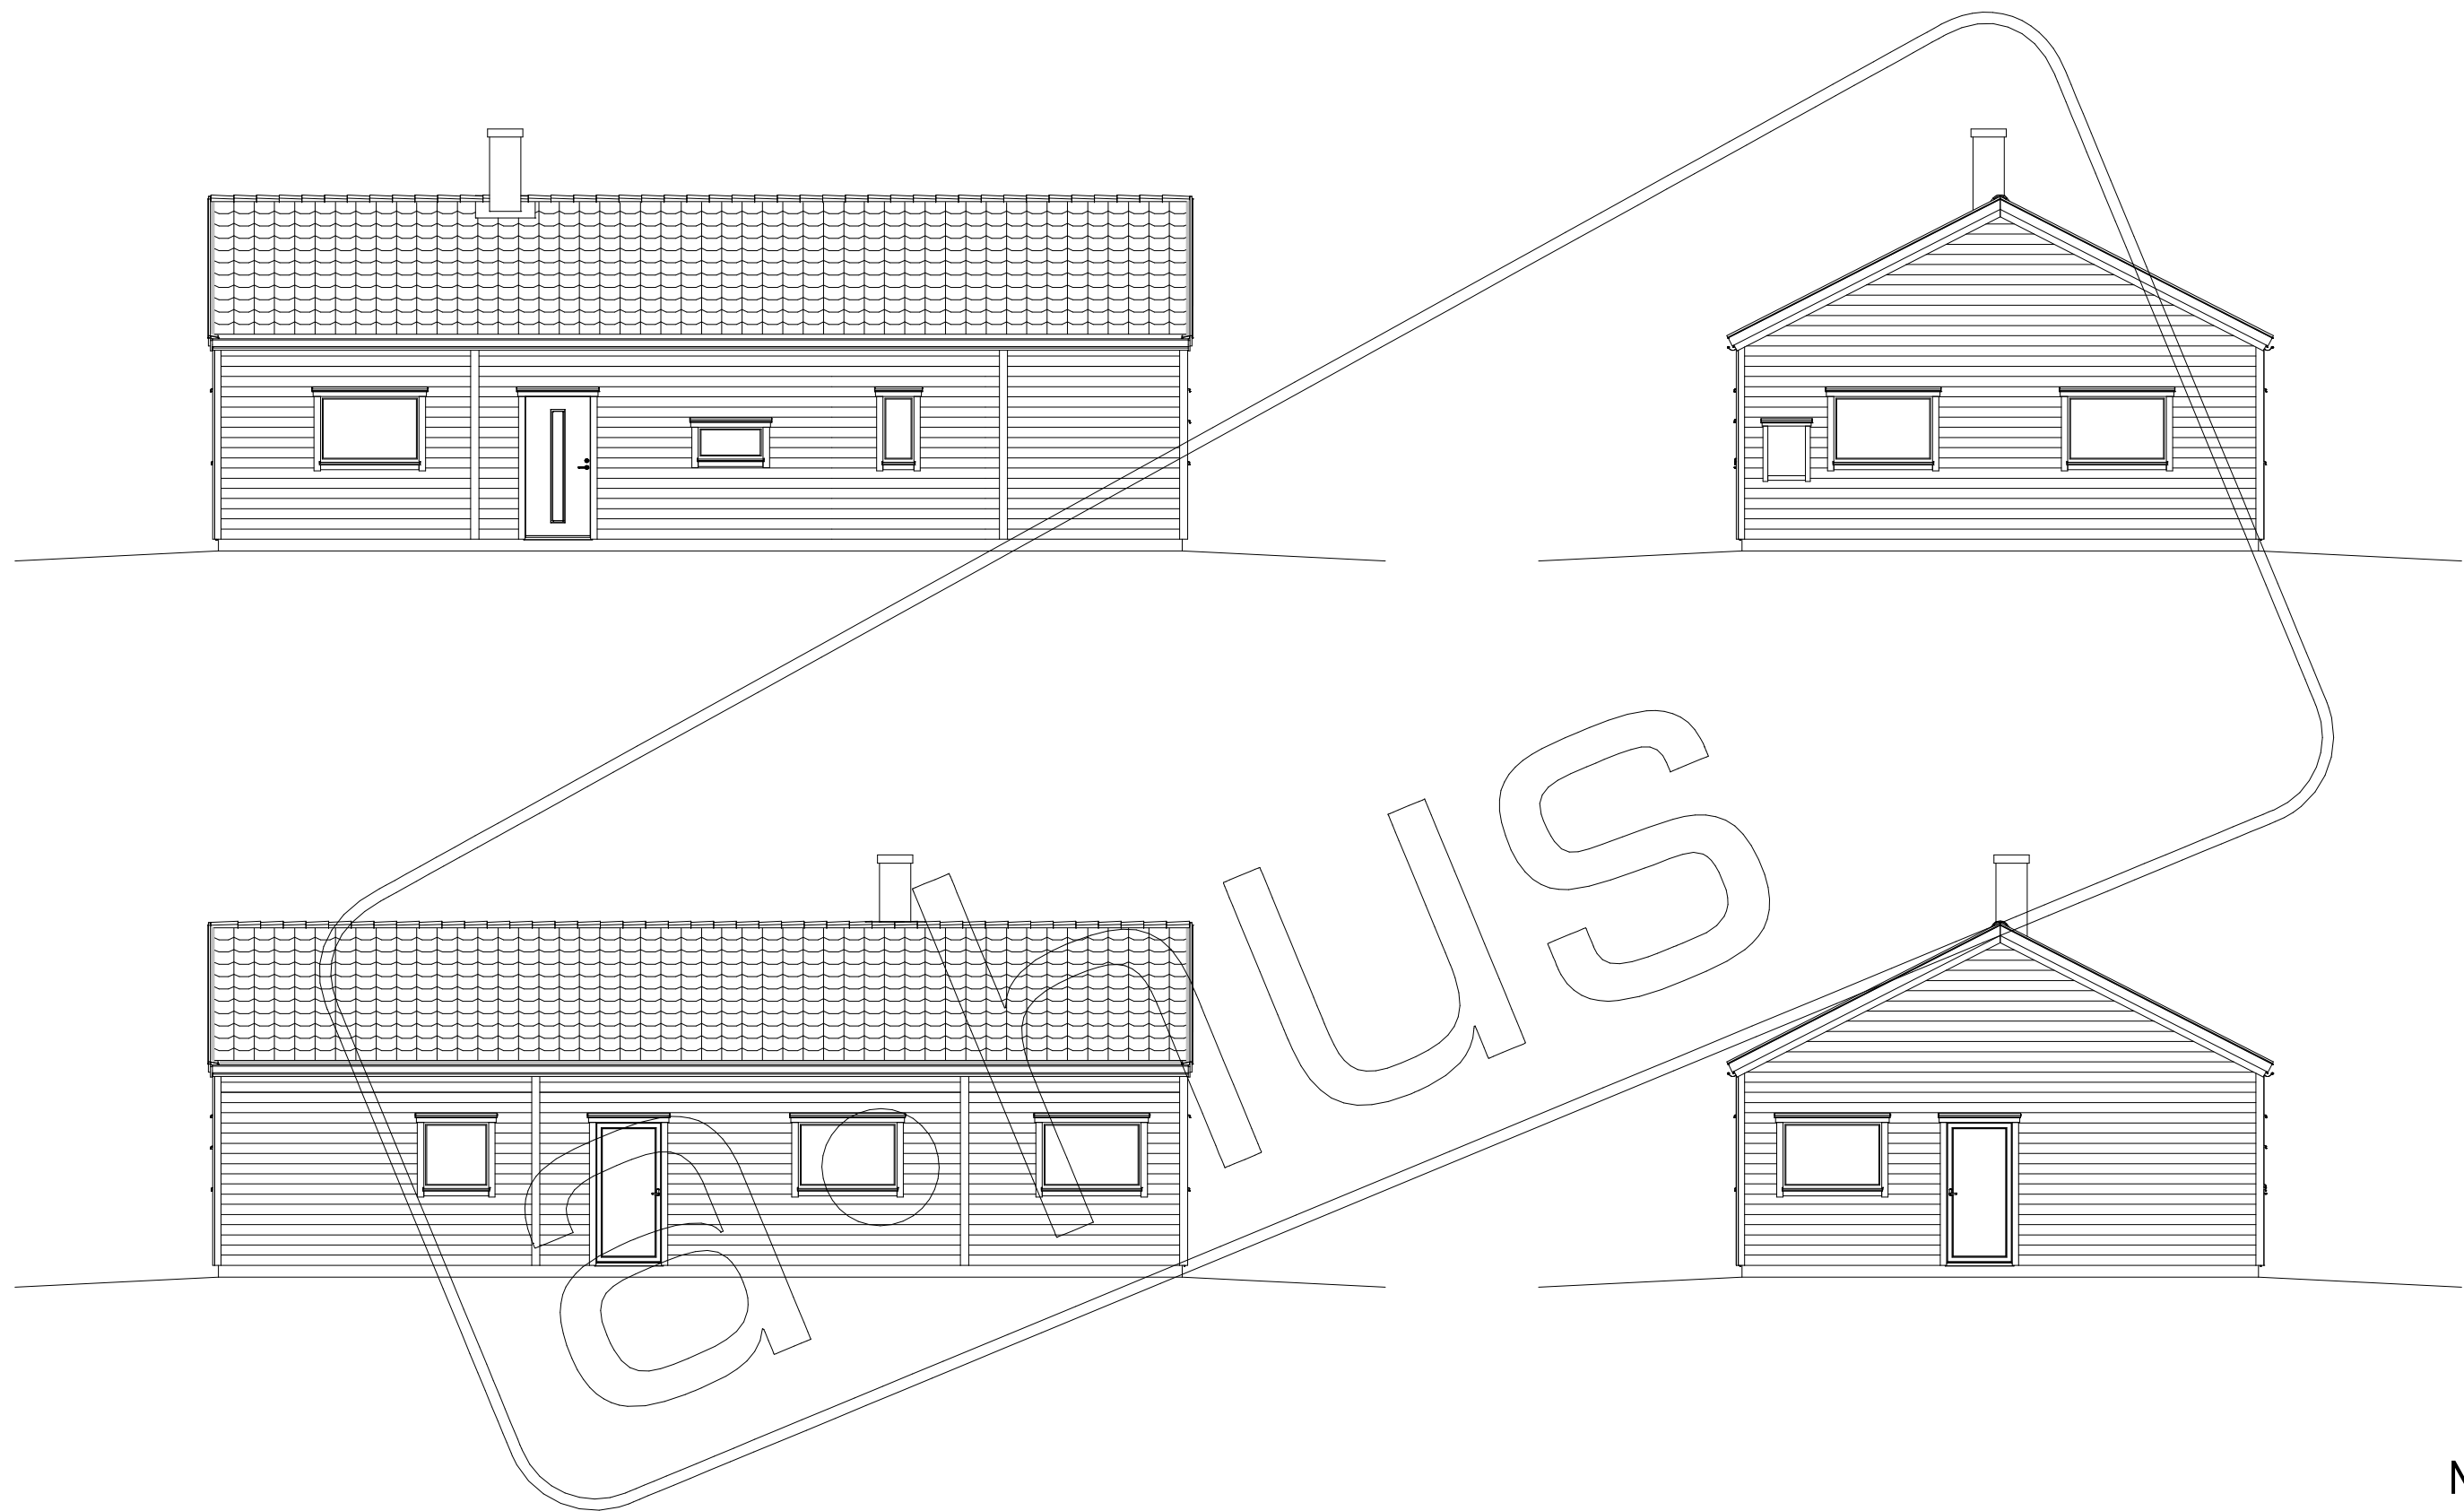

10m
1:100

ENTRÉPLAN
 BYGGAREA 110.8 m²
 BRUTTOAREA 110.8 m²
 BOAREA 96.5 m²

NOLVIK R

SÄLJRITNING

DATUM: 26-01-01

SKALA 1:100

10m
1:100

Denna ritning är uteslutande vår egendom och får ej obehörigen användas, kopieras, förevisas för eller utlämnas till annan person och ej heller utnyttjas för tillverkning till annan än oss. Överträdelse härav beivras med stöd av gällande lag.
A-HUS

NOLVIK R

SÄLJRITNING

DATUM: 26-01-01

SKALA 1:100