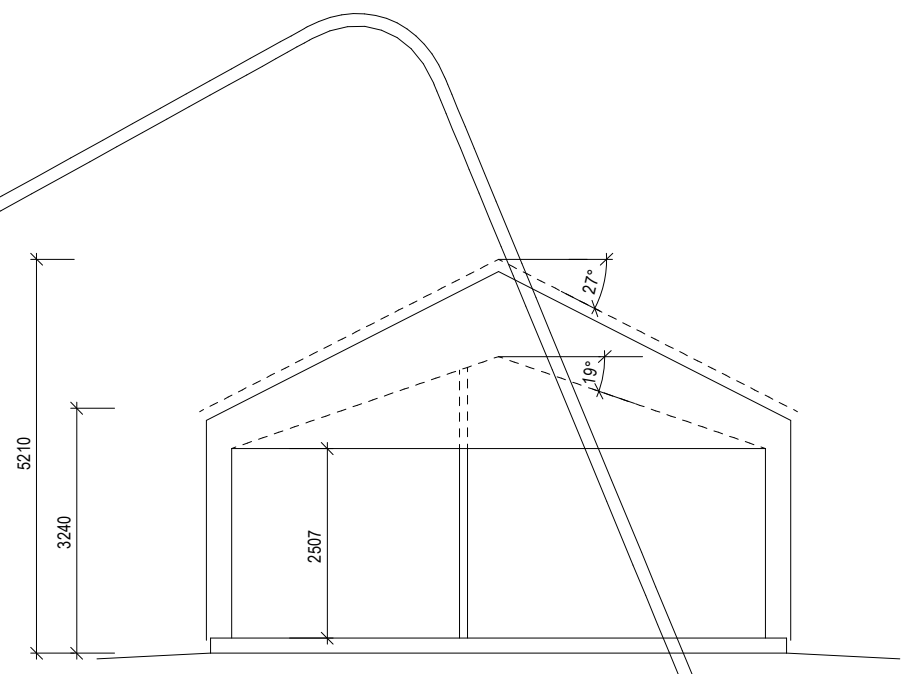

10m
1:100

ENTRÉPLAN
 BYGGAREA 110.8 m²
 BRUTTOAREA 110.8 m²
 BOAREA 96.5 m²

NOLVIK R

SÄLJRITNING

DATUM: 26-01-01

SKALA 1:100

10m
1:100

Denna ritning är uteslutande vår egendom och får ej obehörigen användas, kopieras, förevisas för eller utlämnas till annan person och ej heller utnyttjas för tillverkning till annan än oss. Överträdelse härav beivras med stöd av gällande lag.
A-HUS

NOLVIK R

SÄLJRITNING

DATUM: 26-01-01

SKALA 1:100