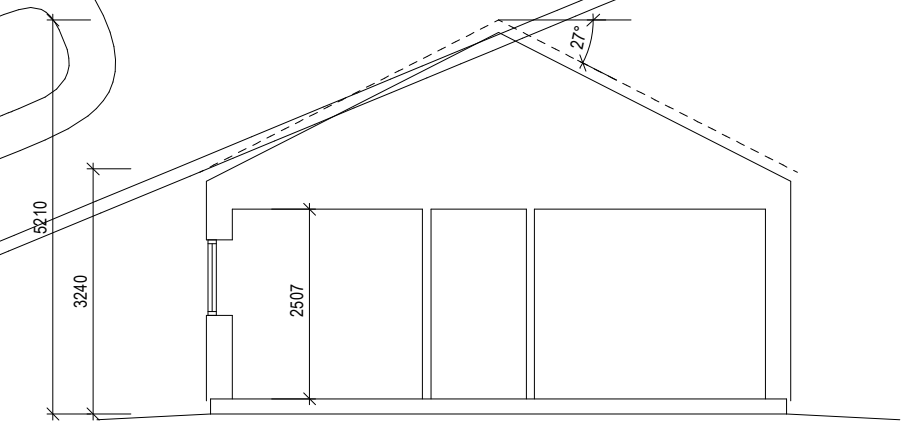

10m
1:100

ENTRÉPLAN
 BYGGAREA 110.8 m²
 BRUTTOAREA 110.8 m²
 BOAREA 96.5 m²

NOLVIK R

SÄLJRITNING

DATUM: 26-01-01

SKALA 1:100

10m
1:100

Denna ritning är uteslutande vår egendom och får ej obehörigen användas, kopieras, förevisas för eller utlämnas till annan person och ej heller utnyttjas för tillverkning till annan än oss. Överträdelse härav beivras med stöd av gällande lag.
A-HUS

NOLVIK R

SÄLJRITNING

DATUM: 26-01-01

SKALA 1:100