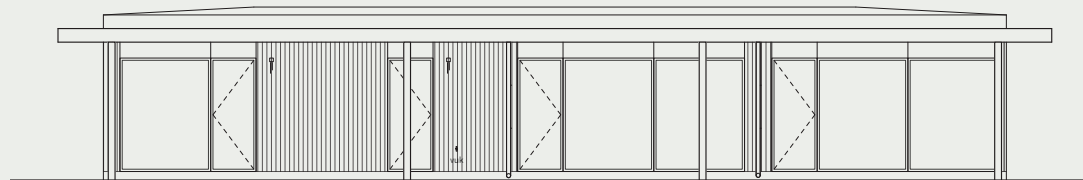

STUDIO **SELECTED**

Husets framsida

Fasad från sidan

Fasad från sidan

Husets baksida

Vår standard

Ljus & rymd

Stora designfönster där mer glas och mindre båge ökar ljusinsläppet och skapar ett elegantare utseende. Den **ovanligt generösa takhöjden** tillsammans med de höga ytter- & innerdörrarna är en viktig detalj som gör att ditt hem känns speciellt.