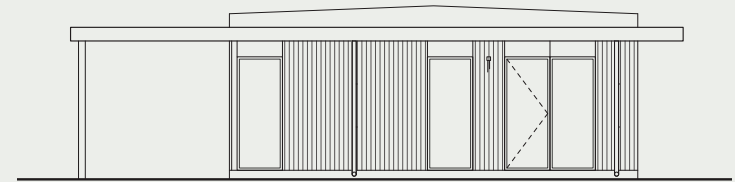

Fasad från sidan