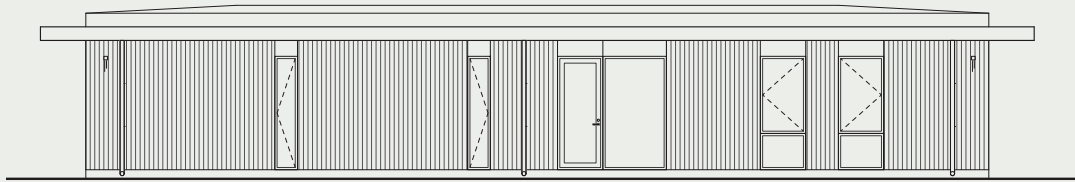

INTRESSANTA HUS

STUDIO

HUSKOLLEKTION

1:158 STUDIO

Ett vackert enplanshus som karaktäriseras av den förlängda takfoten som sträcker sig runt hela huskroppen. Huset som med stora fönsterpartier öppnar upp sig mot baksidan och skapar en naturlig plats för umgänge eller avkoppling.

1:158

STUDIO

Huskollektion	Studio
Antal plan	1-plan
Antal rum	6 rum och kök
Boarea	158 kvm
Byggnadsarea	218 kvm

Totalentreprenad

5 820 000:-

Materialleverans

3 319 290:-

Prisindikation för totalentreprenad och materialleverans är baserat på Västerås kommun, gäller t.o.m. 2026-01-31. Kontakta din säljare för offert.

STUDIO **SELECTED**

Husets framsida

Fasad från sidan

Fasad från sidan

Husets baksida

Vår standard

Ljus & rymd

Stora designfönster där mer glas och mindre båge ökar ljusinsläppet och skapar ett elegantare utseende. Den **ovanligt generösa takhöjden** tillsammans med de höga ytter- & innerdörrarna är en viktig detalj som gör att ditt hem känns speciellt.