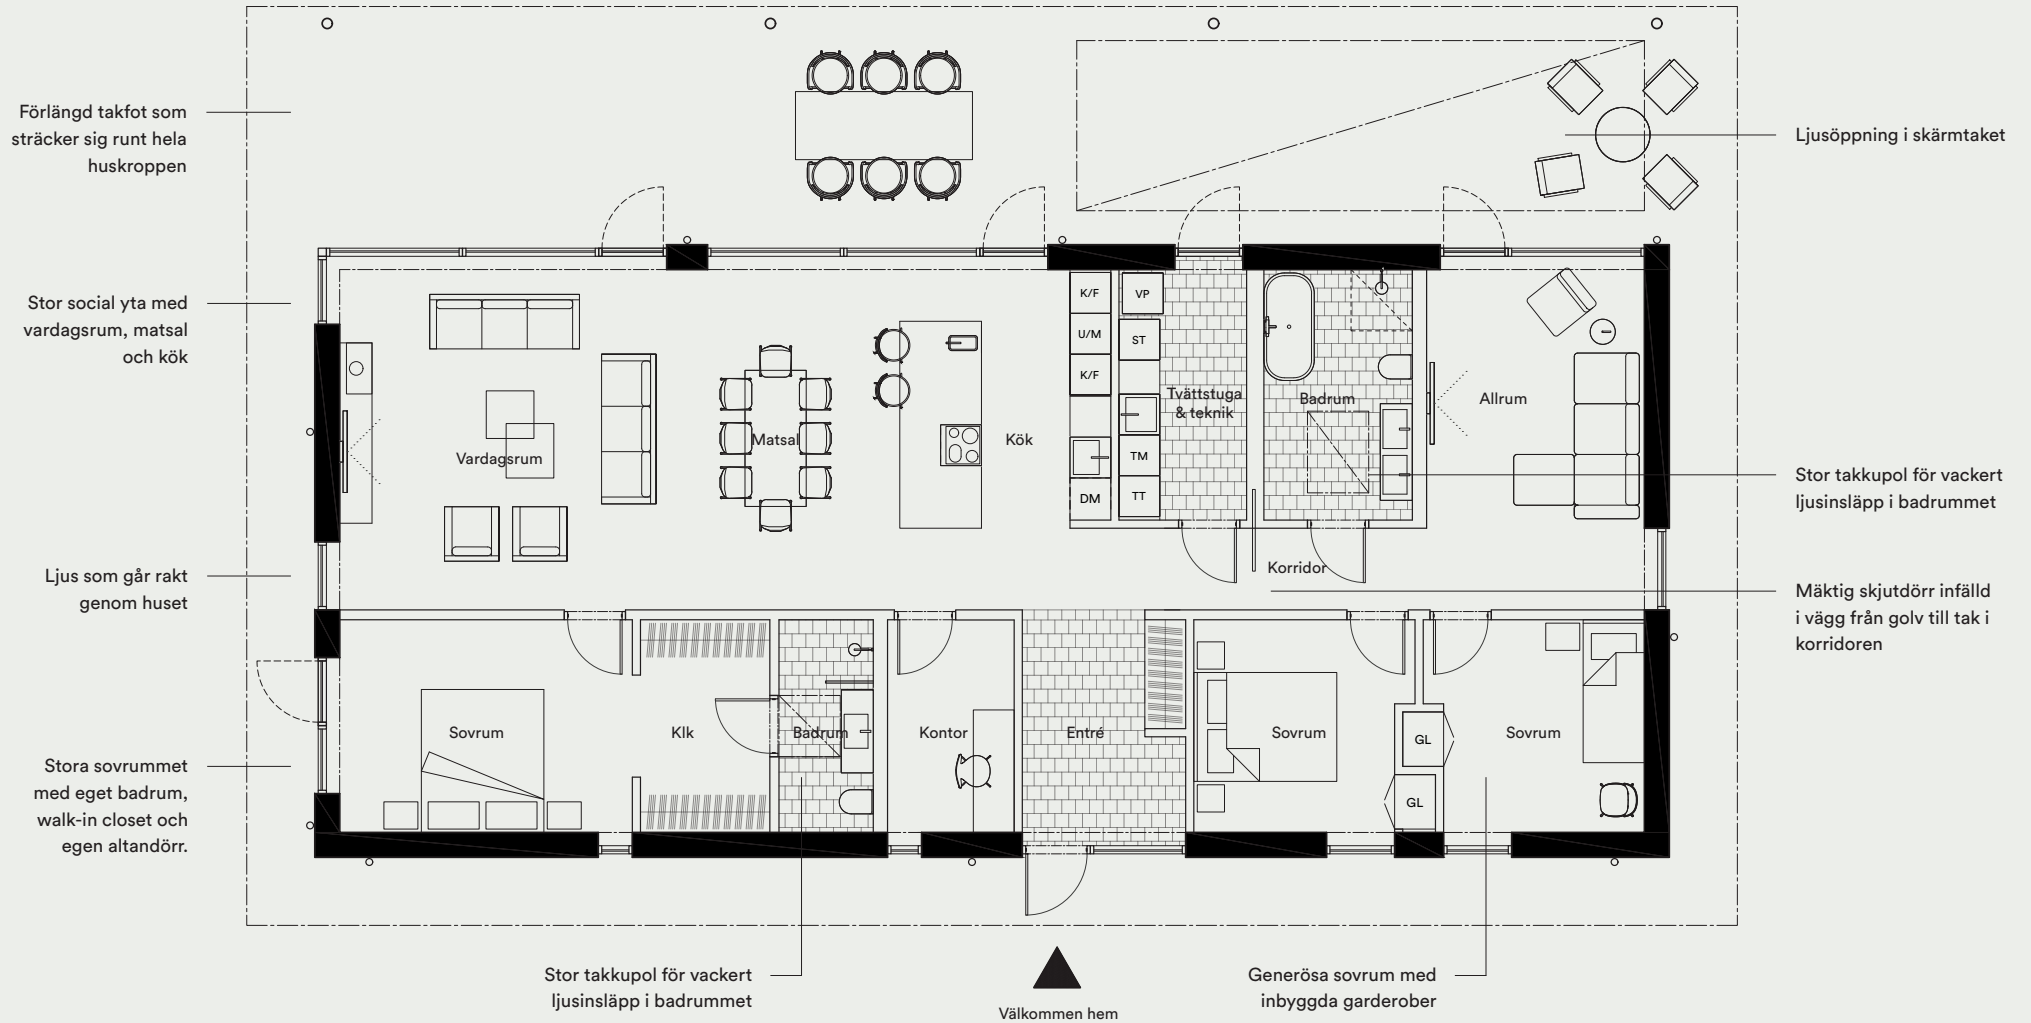

INTRESSANTA HUS

STUDIO

HUSKOLLEKTION

1:158 STUDIO

Ett vackert enplanshus som karaktäriseras av den förlängda takfoten som sträcker sig runt hela huskroppen. Huset som med stora fönsterpartier öppnar upp sig mot baksidan och skapar en naturlig plats för umgänge eller avkoppling.

1:158

STUDIO

Huskollektion	Studio
Antal plan	1-plan
Antal rum	6 rum och kök
Boarea	158 kvm
Byggnadsarea	218 kvm

Totalentreprenad

5 820 000:-

Materialleverans

3 319 290:-

Prisindikation för totalentreprenad och materialleverans är baserat på Västerås kommun, gäller t.o.m. 2026-01-31. Kontakta din säljare för offert.

STUDIO **SELECTED**

Husets framsida

Fasad från sidan

Fasad från sidan

Husets baksida

Vår standard

Ljus & rymd

Stora designfönster där mer glas och mindre båge ökar ljusinsläppet och skapar ett elegantare utseende. Den **ovanligt generösa takhöjden** tillsammans med de höga ytter- & innerdörrarna är en viktig detalj som gör att ditt hem känns speciellt.