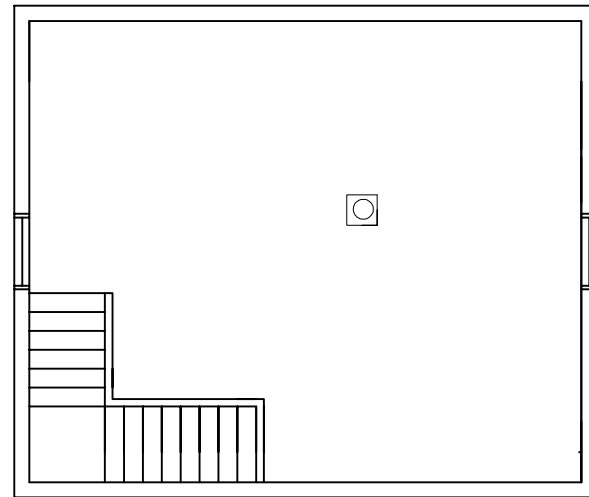

Plan 1
BOA 44,5 m²
BYA 50 m²

Plan 2 Loft
BOA 33 m²

Sektion

Ritn nr: F3

2021-09-22

Gästhus LÖVTORP 1:4
Rev: 2 Skala 1:100 [A3]
Ritad av: Byggkonsult ZL AB