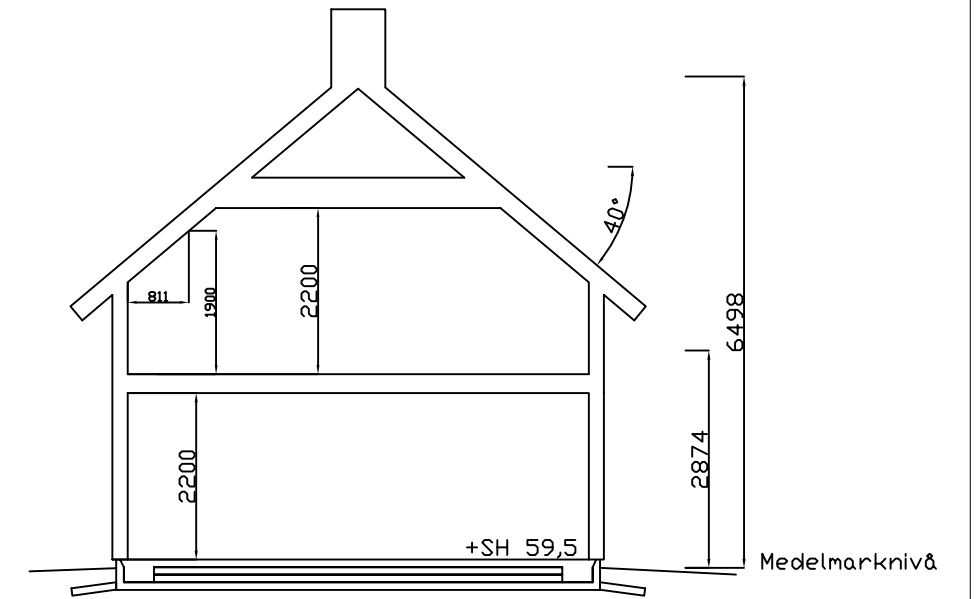

Plan 1
BOA 44,5 m²
BYA 50 m²

Plan 2 Loft
BOA 33 m²

Sektion

Ritn nr: F3

2021-09-22

Gästhus LÖVTORP 1:4
Rev: 2 Skala 1:100 [A3]
Ritad av: Byggkonsult ZL AB