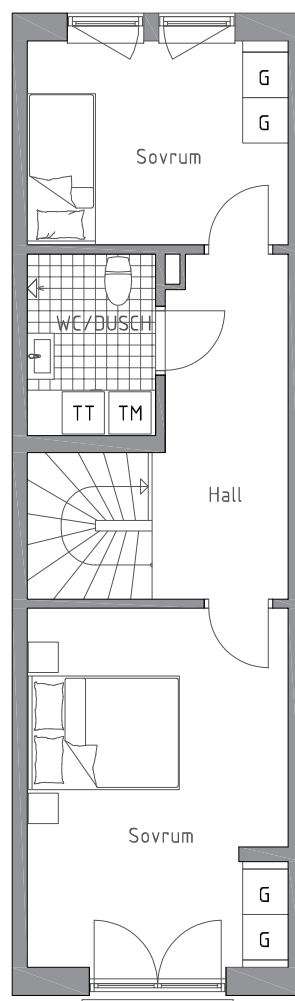

NEDRE PLAN
42 m²

ÖVRE PLAN
42 m²

Invict Properties förbehåller sig rätten till ändringar i utförande. Lägenheterna är uppmätta på ritning och variation kan förekomma vid fysisk uppmätning.

Skala 1:100

Teckenförklaringar

G	Garderob
ST	Städskap
K/F	Kyl/frys
K	Kyl
F	Frys
DM	Diskmaskin
U/M	Ugn och mikro i högskåp
KM	Kombitvättmaskin
TM	Tvättmaskin
TT	Torktumlare
FRD	Förråd
KLK	Klädkammare
MU	Mikrovågsugn

Lägenhetens placering – våningsplan

5
4
3
2
1/ENTRÉ
0
GARAGE

Lägenhetens placering i huset
Pilen visar entré till lägenheten