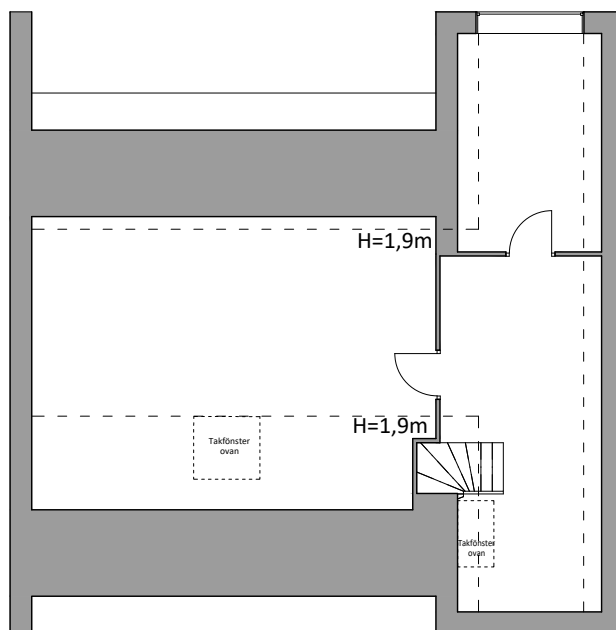

Lägenhetens placering – våningsplan

5
4
3
2
1/ENTRÉ
0
GARAGE

Lägenhetens placering i huset
Pilen visar entré till lägenheten

ÖVRE PLAN
36 m²

NEDRE PLAN
39 m²

VIND PLAN
44 m²

Invict Properties förbehåller sig rätten till ändringar i utförande. Lägenheterna är uppmätta på ritning och variation kan förekomma vid fysisk uppmätning.