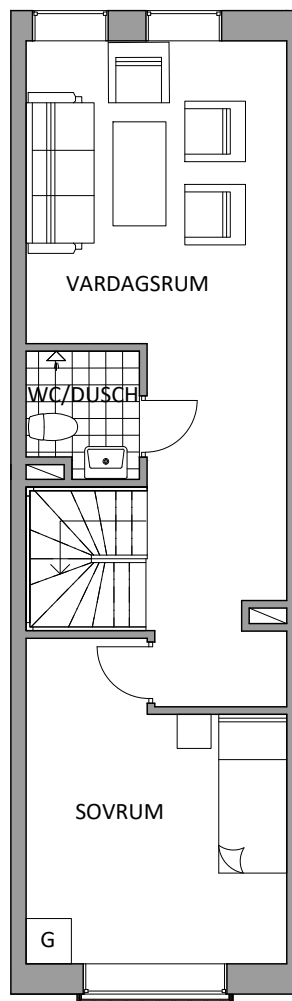

Lägenhetens placering – våningsplan

5
4
3
2
1/ENTRÉ
0
GARAGE

Lägenhetens placering i huset
Pilen visar entré till lägenheten

NEDRE PLAN
42 m²

ÖVRE PLAN
41 m²

Invict Properties förbehåller sig rätten till ändringar i utförande. Lägenheterna är uppmätta på ritning och variation kan förekomma vid fysisk uppmätning.