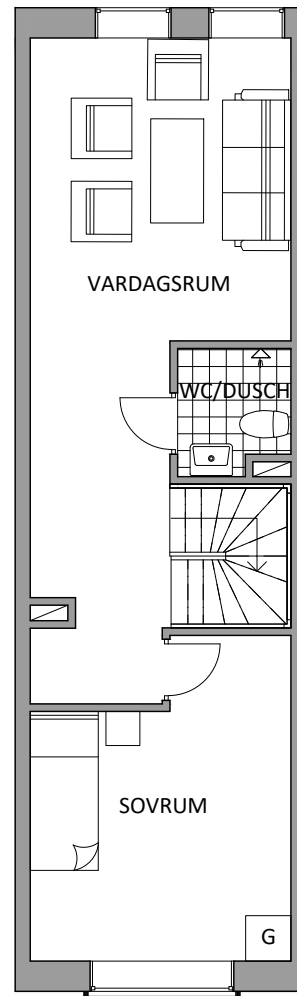

Lägenhetens placering – våningsplan

5
4
3
2
1/ENTRÉ
0
GARAGE

Lägenhetens placering i huset Pilen visar entré till lägenheten

NEDRE PLAN
42 m²

ÖVRE PLAN
41 m²

Invict Properties förbehåller sig rätten till ändringar i utförande. Lägenheterna är uppmätta på ritning och variation kan förekomma vid fysisk uppmätning.