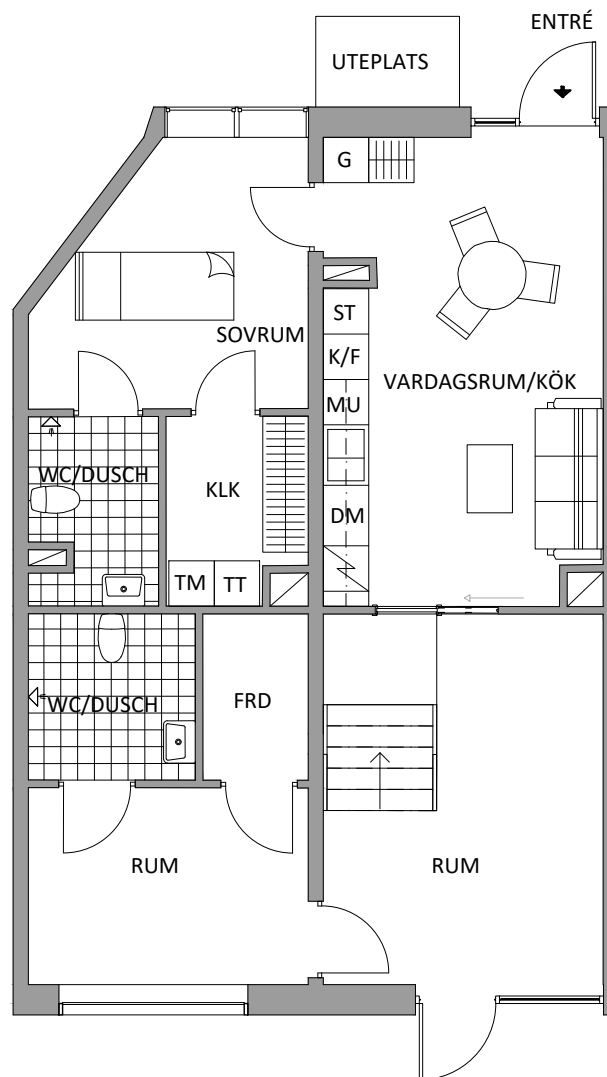

Invict Properties förbehåller sig rätten till ändringar i utförande. Lägenheterna är uppmätta på ritning och variation kan förekomma vid fysisk uppmätning.

Skala 1:100

Teckenförklaringar

G	Garderob
ST	Städsåp
K/F	Kyl/frys
K	Kyl
F	Frys
DM	Diskmaskin
U/M	Ugn och mikro i högskåp
KM	Kombitvättmaskin
TM	Tvättmaskin
TT	Torktumlare
FRD	Förråd
KLK	Klädkammare
MU	Mikrovågsugn

Lägenhetens placering – våningsplan

Lägenhetens placering i huset Pilen visar entré till lägenheten