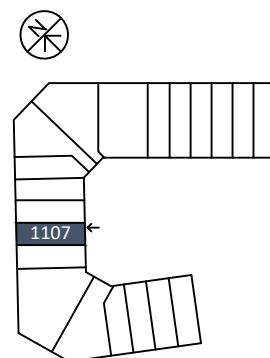

Lägenhetens placering – våningsplan

Lägenhetens placering i huset

Pilen visar entré till lägenheten