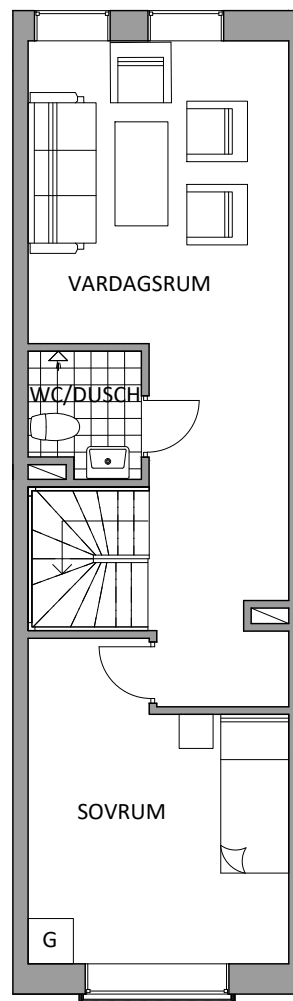

Lägenhetens placering – våningsplan

5
4
3
2
1/ENTRÉ
0
GARAGE

Lägenhetens placering i huset
Pilen visar entré till lägenheten

NEDRE PLAN
42 m²

ÖVRE PLAN
41 m²

Invict Properties förbehåller sig rätten till ändringar i utförande. Lägenheterna är uppmätta på ritning och variation kan förekomma vid fysisk uppmätning.