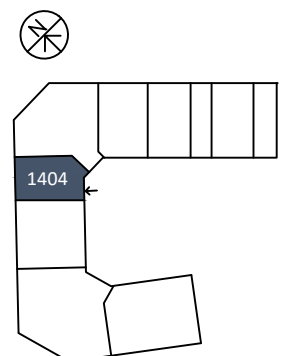

Lägenhetens placering i huset

Pilen visar entré till lägenheten