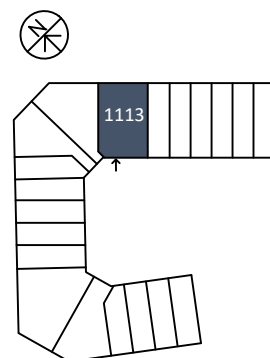

Lägenhetens placering i huset Pilen visar entré till lägenheten