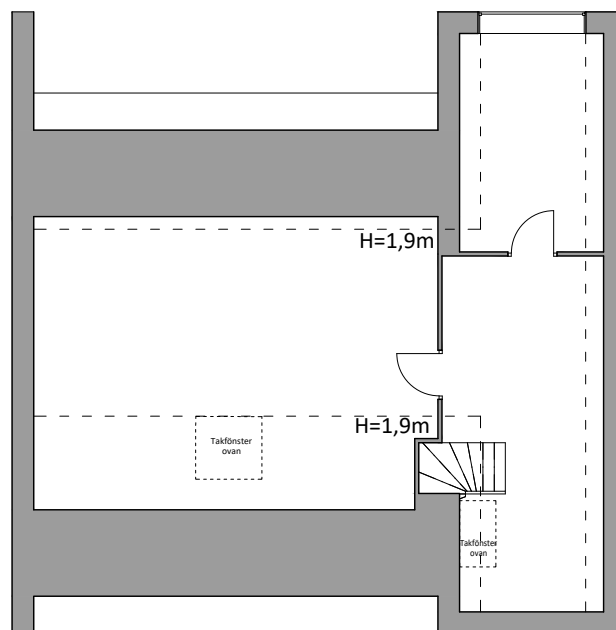

Lägenhetens placering – våningsplan

5
4
3
2
1/ENTRÉ
0
GARAGE

Lägenhetens placering i huset
Pilen visar entré till lägenheten

ÖVRE PLAN
36 m²

NEDRE PLAN
39 m²

VIND PLAN
44 m²

Invict Properties förbehåller sig rätten till ändringar i utförande. Lägenheterna är uppmätta på ritning och variation kan förekomma vid fysisk uppmätning.