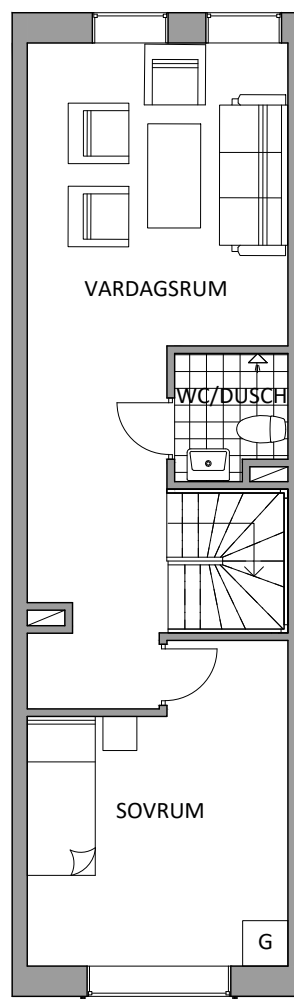

Lägenhetens placering – våningsplan

Lägenhetens placering i huset
Pilen visar entré till lägenheten

NEDRE PLAN
42 m²

ÖVRE PLAN
41 m²

Invict Properties förbehåller sig rätten till ändringar i utförande. Lägenheterna är uppmätta på ritning och variation kan förekomma vid fysisk uppmätning.