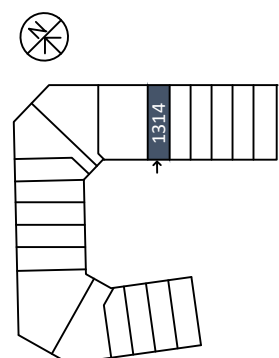

Lägenhetens placering i huset
Pilen visar entré till lägenheten