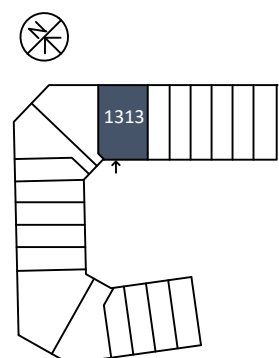

Lägenhetens placering – våningsplan

5
4
3
2
1/ENTRÉ
0
GARAGE

Lägenhetens placering i huset

Pilen visar entré till lägenheten

ÖVRE PLAN
32 m²

NEDRE PLAN
41 m²

Invict Properties förbehåller sig rätten till ändringar i utförande. Lägenheterna är uppmätta på ritning och variation kan förekomma vid fysisk uppmätning.