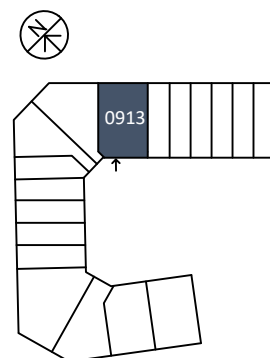

Lägenhetens placering – våningsplan

5
4
3
2
1/ENTRÉ
0
GARAGE

Lägenhetens placering i huset Pilen visar entré till lägenheten

NEDRE PLAN
42 m²

ÖVRE PLAN
41 m²

Invict Properties förbehåller sig rätten till ändringar i utförande. Lägenheterna är uppmätta på ritning och variation kan förekomma vid fysisk uppmätning.