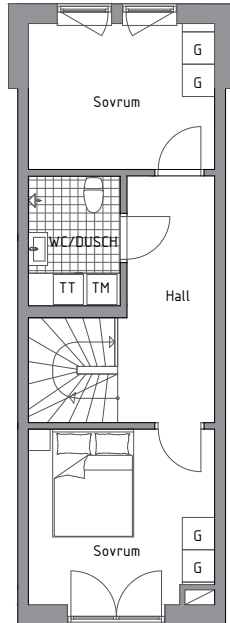

NEDRE PLAN
42 m²

ÖVRE PLAN
37 m²

VIND PLAN
69 m²

Invict Properties förbehåller sig rätten till ändringar i utförande. Lägenheterna är uppmätta på ritning och variation kan förekomma vid fysisk uppmätning.

Skala 1:140

Teckenförklaringar

G	Garderob
ST	Städskap
K/F	Kyl/frys
K	Kyl
F	Frys
DM	Diskmaskin
U/M	Ugn och mikro i högskåp
KM	Kombitvättmaskin
TM	Tvättmaskin
TT	Torktumlare
FRD	Förråd
KLK	Klädkammare
MU	Mikrovågsugn