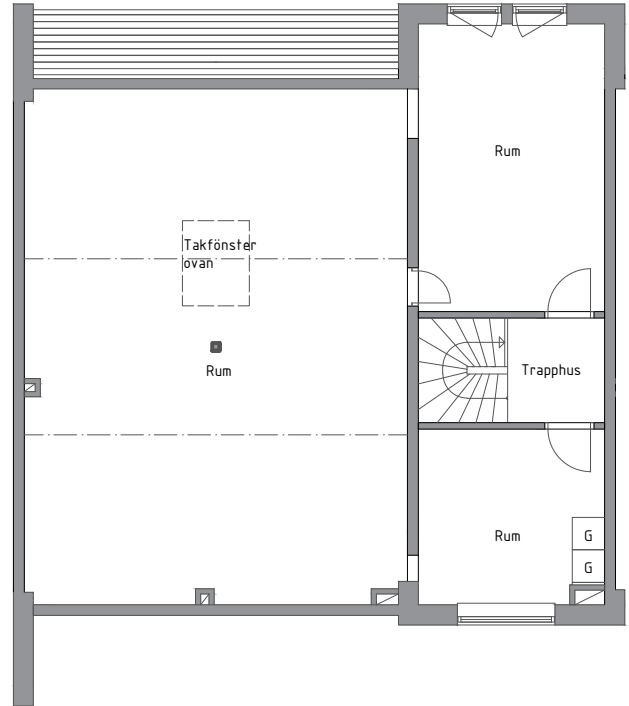

NEDRE PLAN
42 m²

ÖVRE PLAN
37 m²

VIND PLAN
69 m²

Invict Properties förbehåller sig rätten till ändringar i utförande. Lägenheterna är uppmätta på ritning och variation kan förekomma vid fysisk uppmätning.

Skala 1:140

Teckenförklaringar

G	Garderob
ST	Städskap
K/F	Kyl/frys
K	Kyl
F	Frys
DM	Diskmaskin
U/M	Ugn och mikro i högskåp
KM	Kombitvättmaskin
TM	Tvättmaskin
TT	Torktumlare
FRD	Förråd
KLK	Klädkammare
MU	Mikrovågsugn

Lägenhetens placering – våningsplan

5
4
3
2
1/ENTRÉ
0
GARAGE

Lägenhetens placering i huset
Pilen visar entré till lägenheten