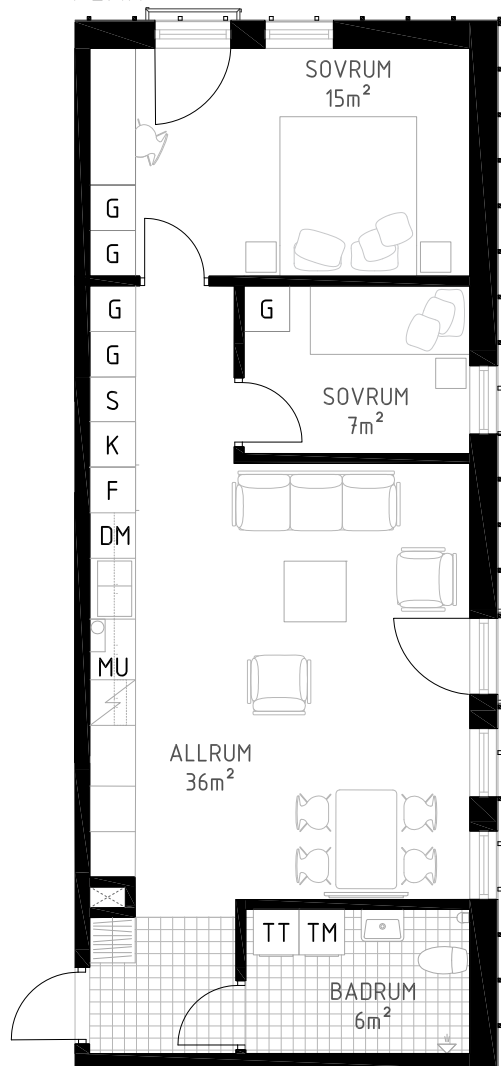

PLAN

Skala 1:100

K	KYLSKÅP	DM	DISKMASKIN
F	FRYS	MU	MIKROVÅGSUGN
G	GARDEROB	KLK	KLÄDKAMMARE
S	STÄDSKÅP	L	LINNESKÅP
TM	TVÄTTMASKIN	TK	TAKFÖNSTER
TT	TORKTUMLARE		

Lägenhetsplacering: Pilen visar entré till lägenhet.