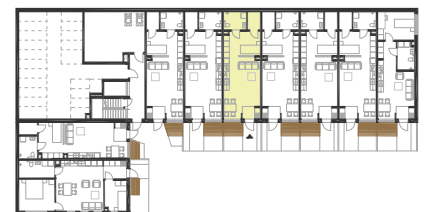

Skala 1:100

K	KYLSKÅP	DM	DISKMASKIN
F	FRYS	MU	MIKROVÅGSUGN
G	GARDEROB	KLK	KLÄDKAMMARE
S	STÄDSKÅP	L	LINNESKÅP
TM	TVÄTTMASKIN	TK	TAKFÖNSTER
TT	TORKTUMLARE		

Lägenhetsplacering: Pilen visar entré till lägenhet.