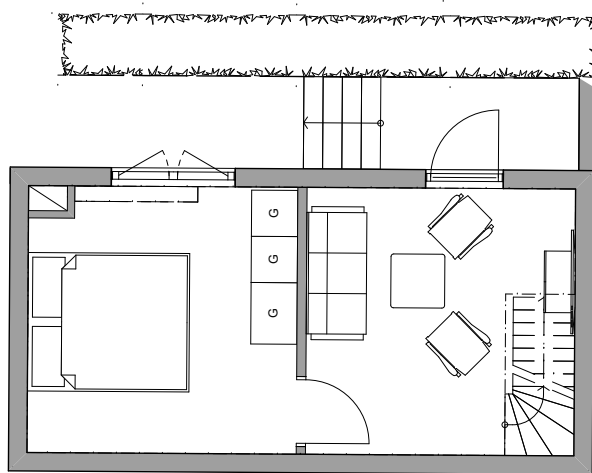

BOYTA
ca. 48,5 KVM

ANTAL RUM: 3

PLANERAD INFLYTT
KVARTAL 4 2023

SKALA 1:100

Måtten är ungefärliga så avvikelser kan förekomma.

TECKENFÖRKLARINGAR

	KYL/FRYS		VVB VARMVATTENBEREDARE
	DISKMASKIN		KM TVÄTT/TORK
	UGN OCH HÅLL		G GARDEROB
	LUFTVÄRMEPUMP		ST STÄDSKÅP