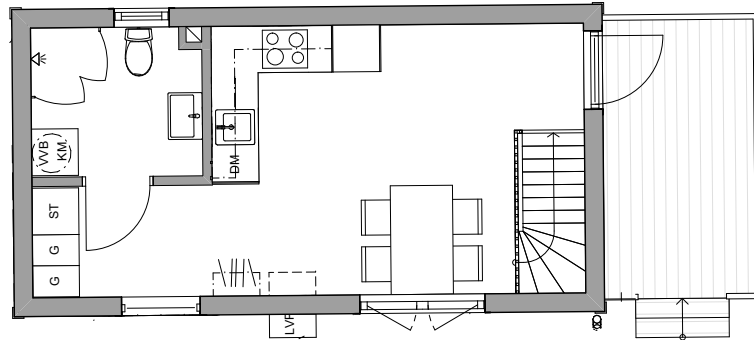

BOYTA
ca. 48,5 KVM

ANTAL RUM: 3

PLANERAD INFLYTT
KVARTAL 4 2023

SKALA 1:100

Måtten är ungefärliga så avvikelser kan förekomma.

TECKENFÖRKLARINGAR

	KYL/FRYS		VVB VARMVATTENBEREDARE
	DISKMASKIN		KM TVÄTT/TORK
	UGN OCH HÅLL		G GARDEROB
	LUFTVÄRMEPUMP		ST STÄDSKÅP