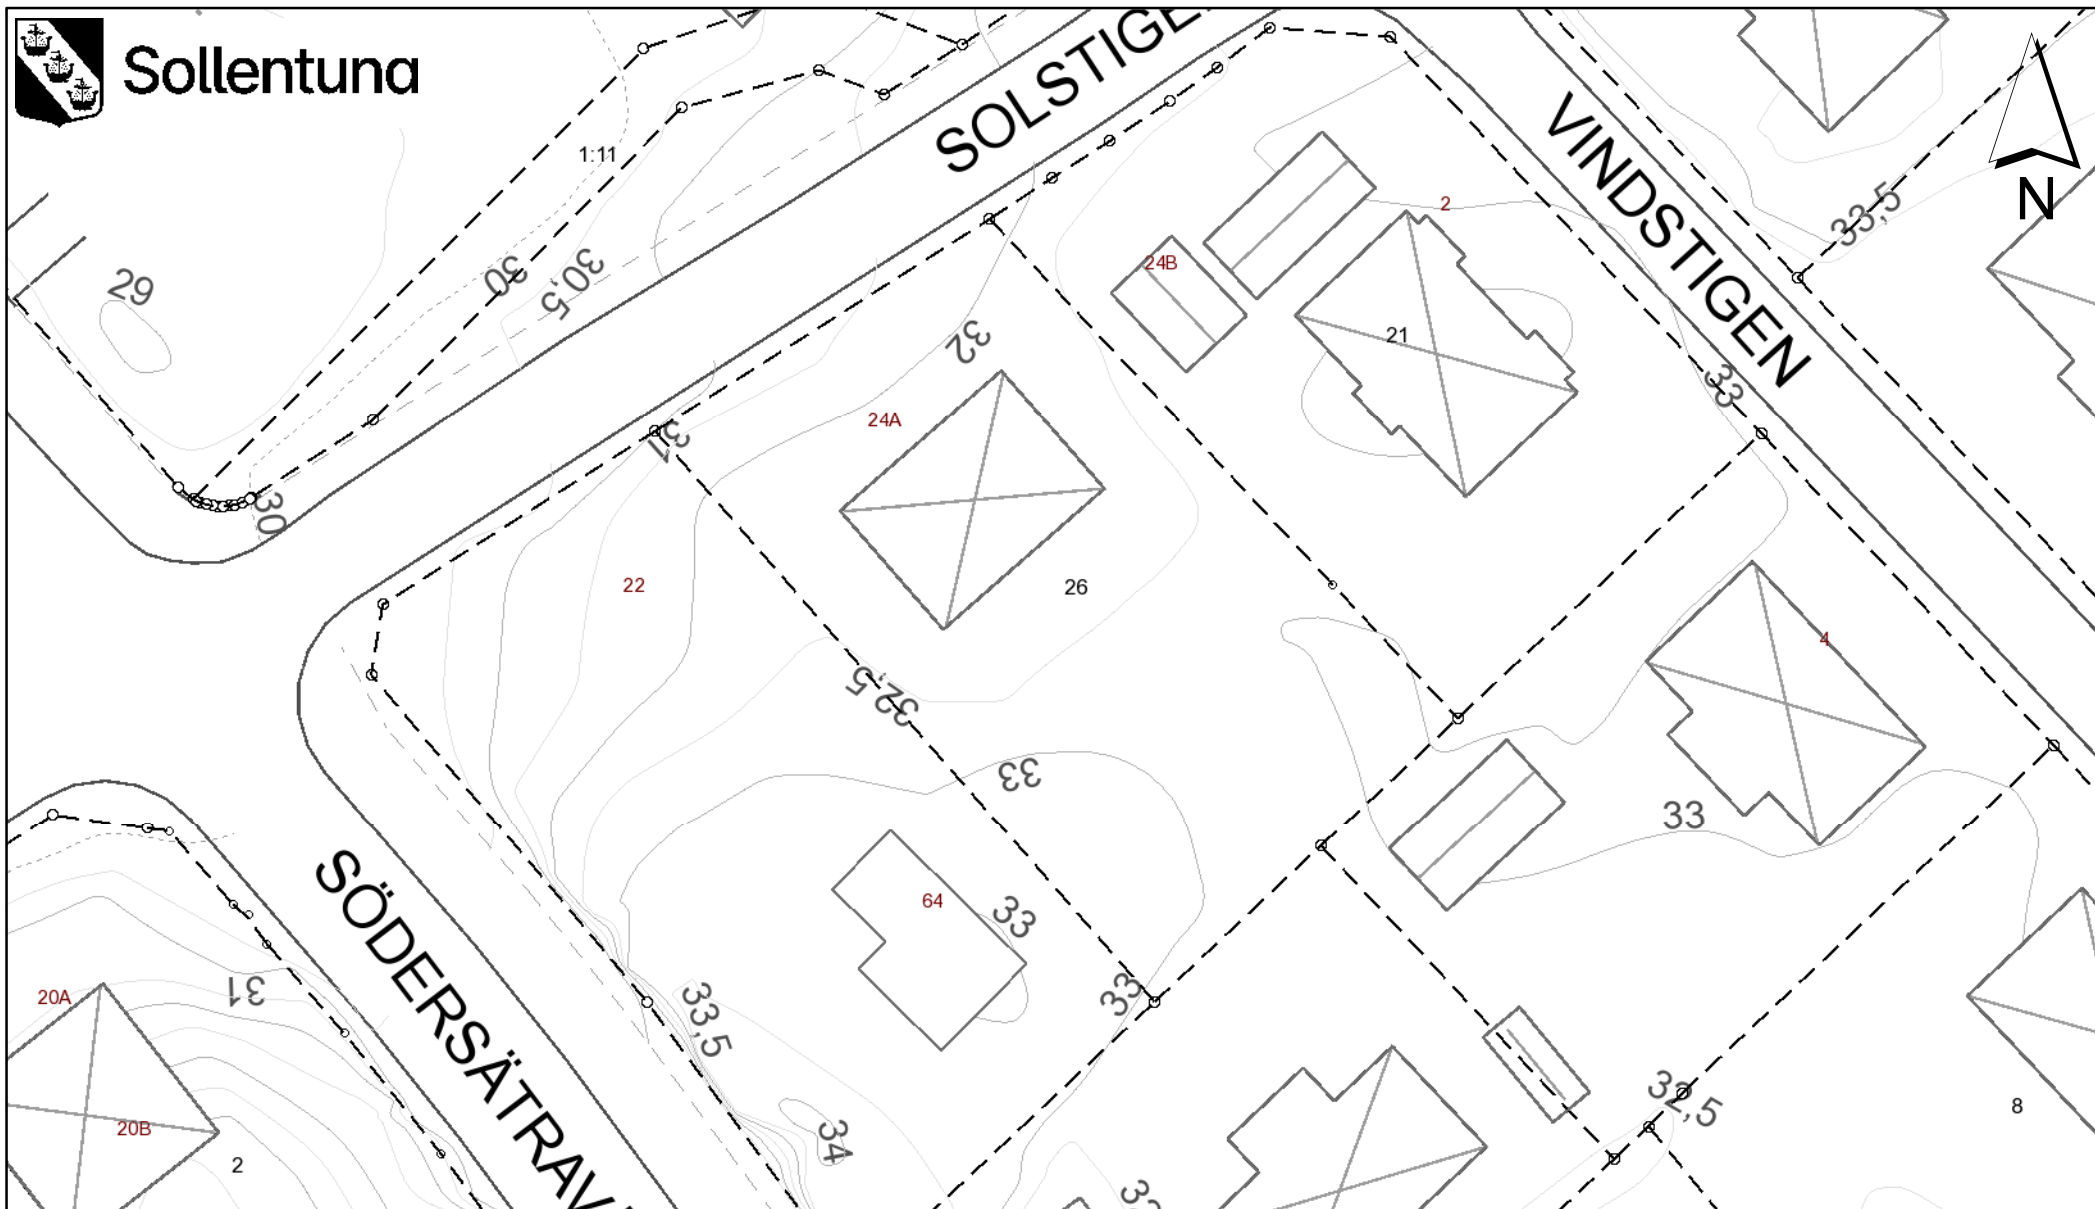

Sollentuna

Skala 1:400

Kartutdrag

18 september 2023

ELDPROVET 26

Avvikelser i kartutdraget kan förekomma.