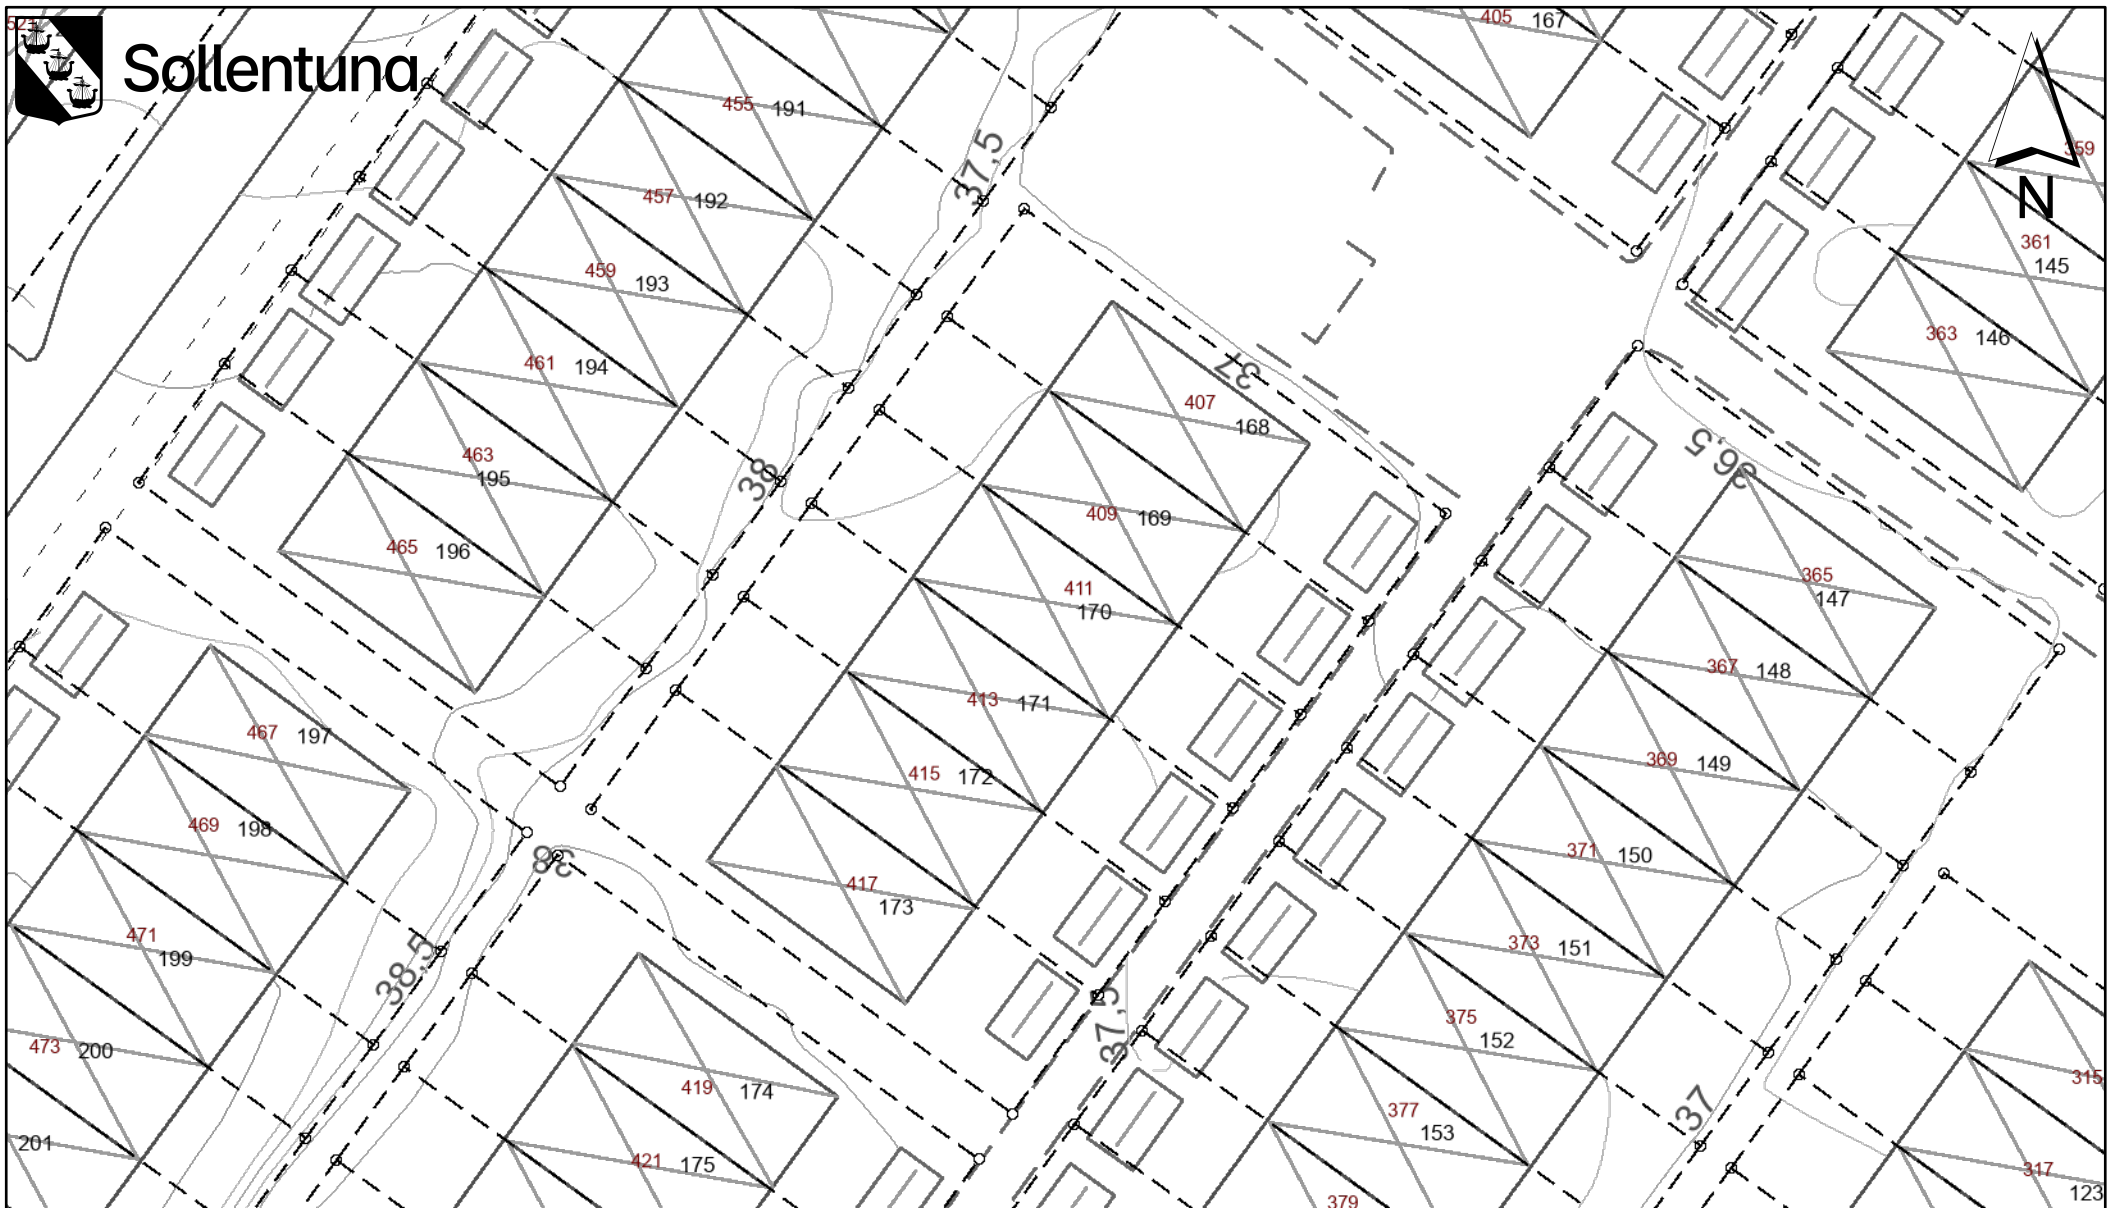

Sollentuna

0 5 10 20 m  
1:400

## Kartutdrag

20 mars 2025

### SJÖBRISEN 170

Avvikelser i kartutdraget kan förekomma.