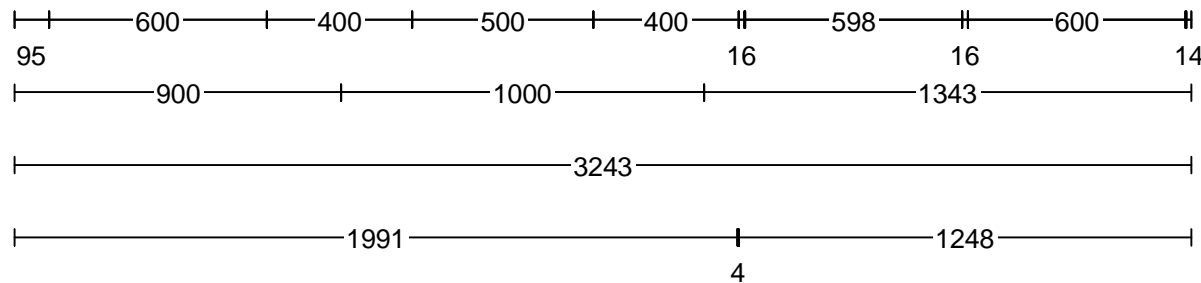

Kund/Leveransadresse: XL-Bygg Byggcenter Varberg AB Kardanvägen 12, 43232 Varberg	Butik: HTH Köksforum Varberg Birger Svenssons väg 11 . 43240 Varberg Säljer: Anne-Louise Gustavsson	Info: Modell: Mono (ny vit) Offertnr: ALGU0799 , Ritningsnr: 3 Reviderad: 2022-12-07, Revisionsnr: 10 Upprättad: 2022-12-02 Skala: Anpassad skala (Dimens. er exkl. fronter) Lev. vecka/år: 0 2023 Ritningen er enbart en illustration och inte en orderbekräftelse	Ordernr: (C) Copyright HTH Köksforum
HTH Köksforum Varberg AB Birger Svenssons Väg 11, 43240 Varberg