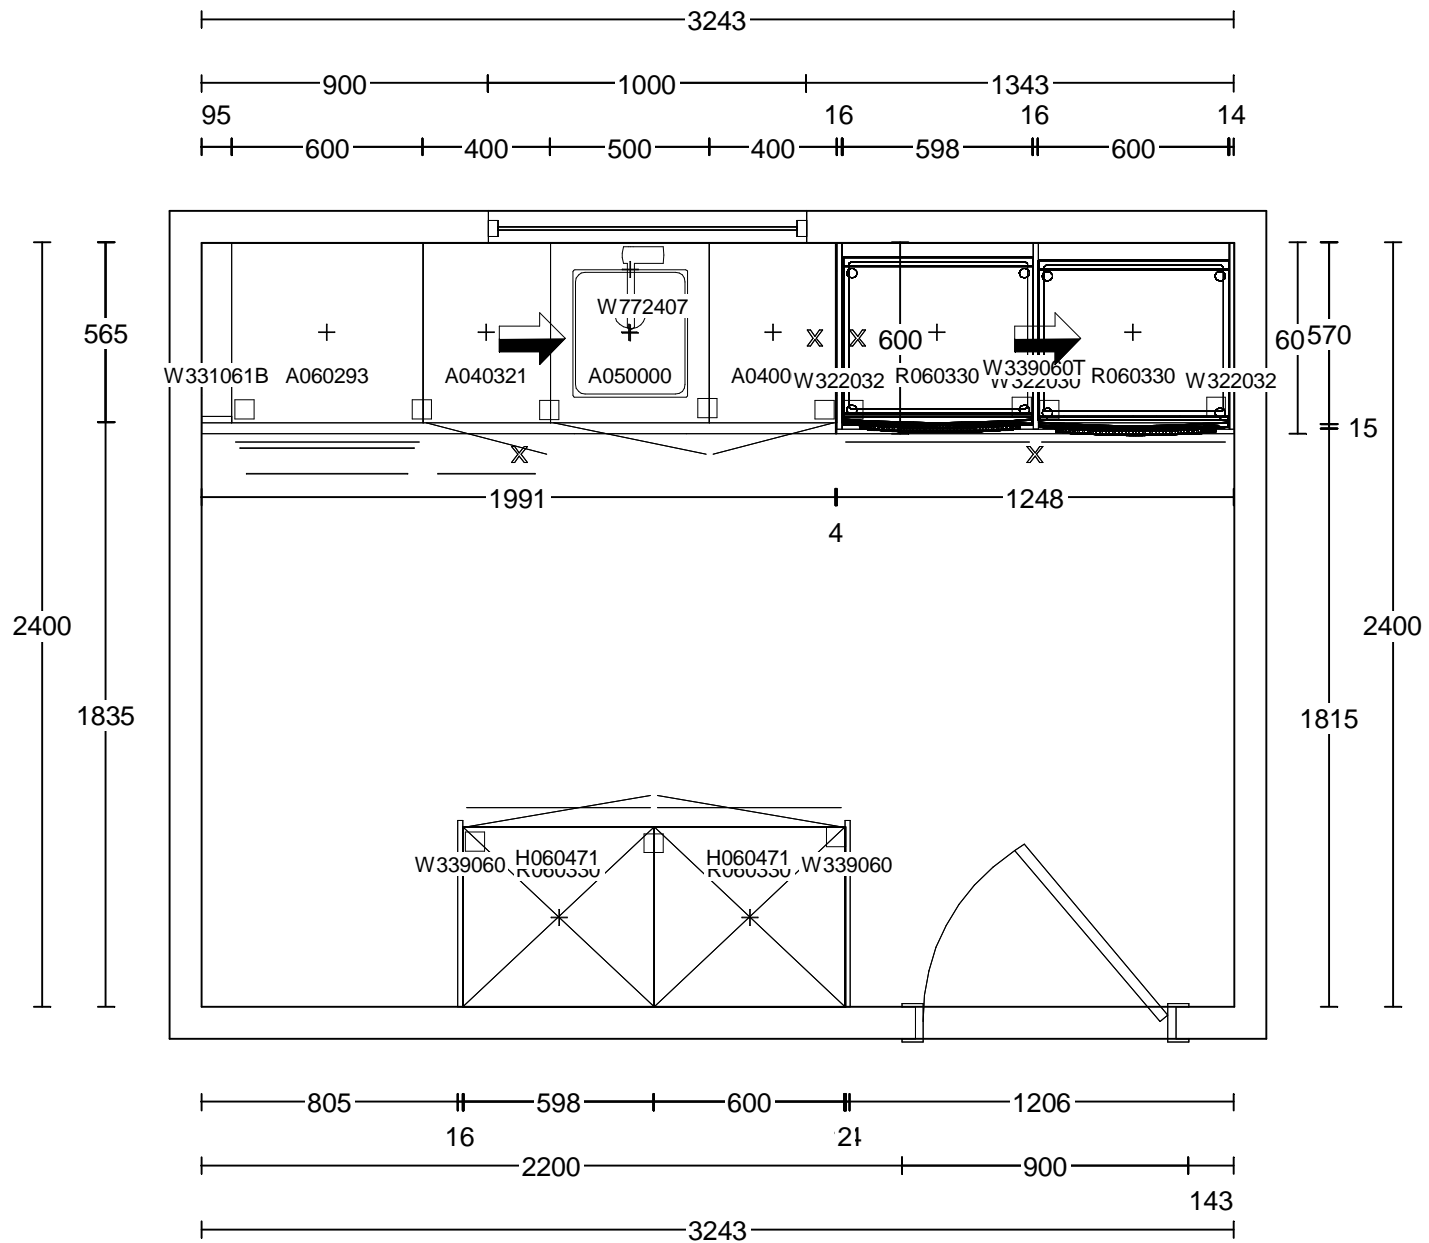

Kund/Leveransadresse: XL-Bygg Byggcenter Varbeg AB Kardanvägen 12, 43232 Varberg	Butik: HTH Köksforum Varberg Birger Svenssons väg 11 . 43240 Varberg	Info: Modell: Mono (ny vit) Offertnr: ALGU0799 , Ritningsnr: 3 Reviderad: 2022-12-07, Revisionsnr: 10 Upprättad: 2022-12-02 Skala: Anpassad skala (Dimens. er exkl. fronter) Lev. vecka/år: 0 2023 Ritningen er enbart en illustration och inte en orderbekräftelse	Ordernr: (C) Copyright HTH Köksforum
HTH Köksforum Varberg AB Birger Svenssons Väg 11, 43240 Varberg	Säljer: Anne-Louise Gustavsson