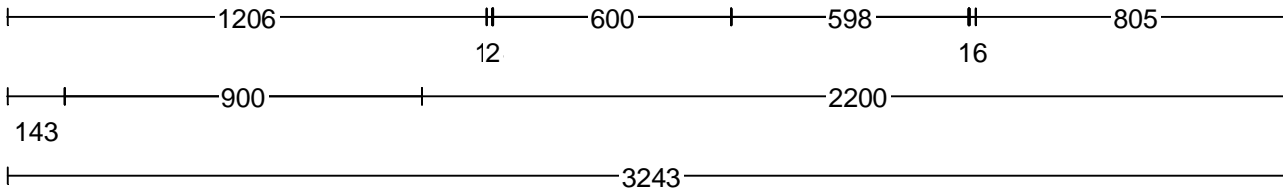

Kund/Leveransadresse: XL-Bygg Byggcenter Varberg AB Kardanvägen 12, 43232 Varberg	Butik: HTH Köksforum Varberg Birger Svenssons väg 11 . 43240 Varberg	Info: Modell: Mono (ny vit) Offertnr: ALGU0799 , Ritningsnr: 3 Reviderad: 2022-12-07, Revisionsnr: 10 Upprättad: 2022-12-02 Skala: Anpassad skala (Dimens. er exkl. fronter) Lev. vecka/år: 0 2023 Ritningen er enbart en illustration och inte en orderbekräftelse	Ordernr: (C) Copyright HTH Köksforum
HTH Köksforum Varberg AB Birger Svenssons Väg 11, 43240 Varberg	Säljer: Anne-Louise Gustavsson