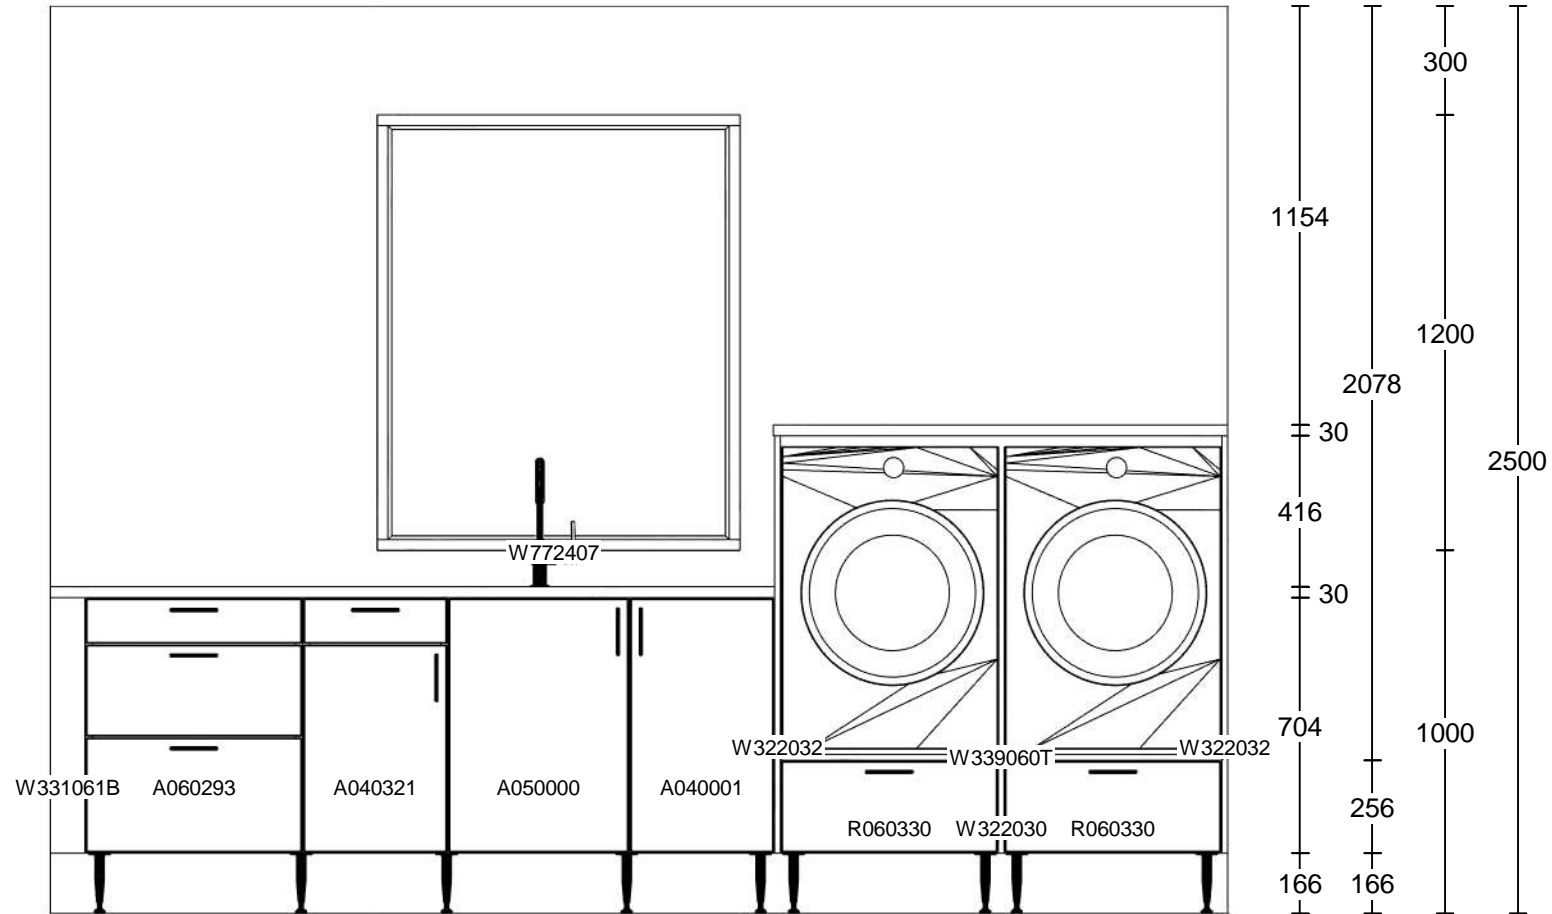

Kund/Leveransadresse: XL-Bygg Byggcenter Varberg AB Kardanvägen 12, 43232 Varberg	Butik: HTH Köksforum Varberg Birger Svenssons väg 11 . 43240 Varberg Säljer: Anne-Louise Gustavsson	Info: Modell: Mono (ny vit) Offertnr: ALGU0799 , Ritningsnr: 3 Reviderad: 2022-12-07, Revisionsnr: 10 Upprättad: 2022-12-02 Skala: Anpassad skala (Dimens. er exkl. fronter) Lev. vecka/år: 0 2023 Ritningen er enbart en illustration och inte en orderbekräftelse	Ordernr: (C) Copyright HTH Köksforum
HTH Köksforum Varberg AB Birger Svenssons Väg 11, 43240 Varberg