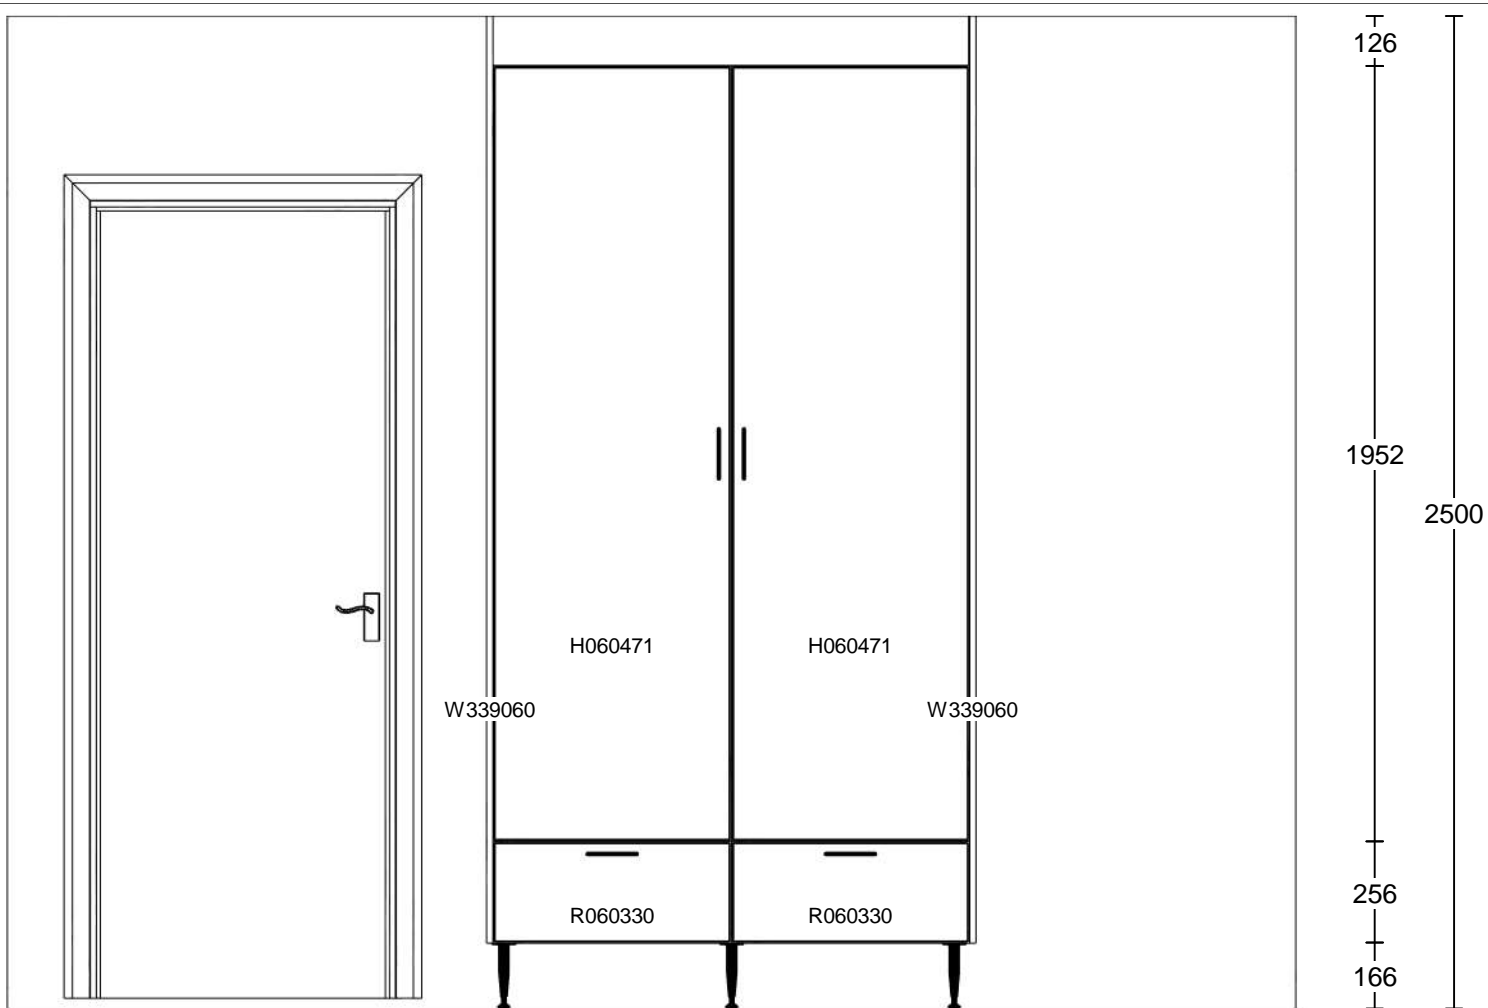

Kund/Leveransadresse: XL-Bygg Byggcenter Varberg AB Kardanvägen 12, 43232 Varberg	Butik: HTH Köksforum Varberg Birger Svenssons väg 11 . 43240 Varberg	Info: Modell: Mono (ny vit) Offertnr: ALGU0799 , Ritningsnr: 3 Reviderad: 2022-12-07, Revisionsnr: 10 Upprättad: 2022-12-02 Skala: Anpassad skala (Dimens. er exkl. fronter) Lev. vecka/år: 0 2023 Ritningen er enbart en illustration och inte en orderbekräftelse	Ordernr: (C) Copyright HTH Köksforum
HTH Köksforum Varberg AB Birger Svenssons Väg 11, 43240 Varberg	Säljer: Anne-Louise Gustavsson