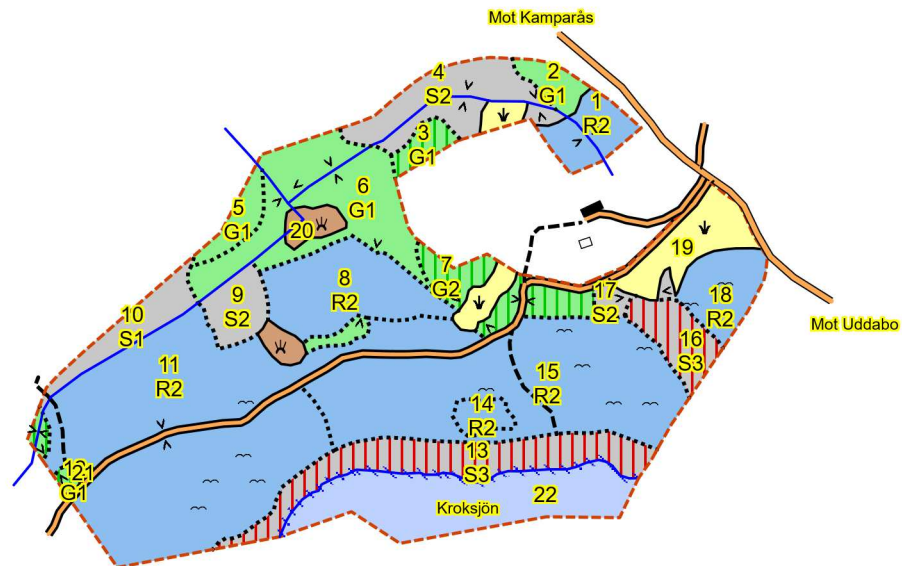

SKOGSKARTA

Plan Lunden 1:1 2025
Församling Närunga
Kommun Vårgårda
Län Västra Götalands län
Planen avser 2025 - 2034
Planläggare Sten Nilsson
Utskriftsdatum 2025-01-30

Söne Skogsbyrå AB

Symboler

- Boningshus
- ▼ Inäga
- ~ Berg
- ⋈ Myr
- > Sammanbockning
- Byggnad

Linjer

- ⋯ Avdelning
- Ägoslag
- - - Fastighet
- Strandlinje
- Bäck/dike
- Huvudväg
- Normalväg
- Traktorväg

Målsättning (rastrerad)

- ▨ NV-mål skötsel

Speciella värden

- ▨ Lövdominans F

Huggningsklass

- ▨ Röjningsskog
- ▨ Gallringskog
- ▨ Föryngr.avv-skog

Ägoslag

- ▨ Myr
- ▨ Inägomark
- ▨ Övrig landareal
- ▨ Vatten

□ = 1 Hektar

1:10000

0,5 km