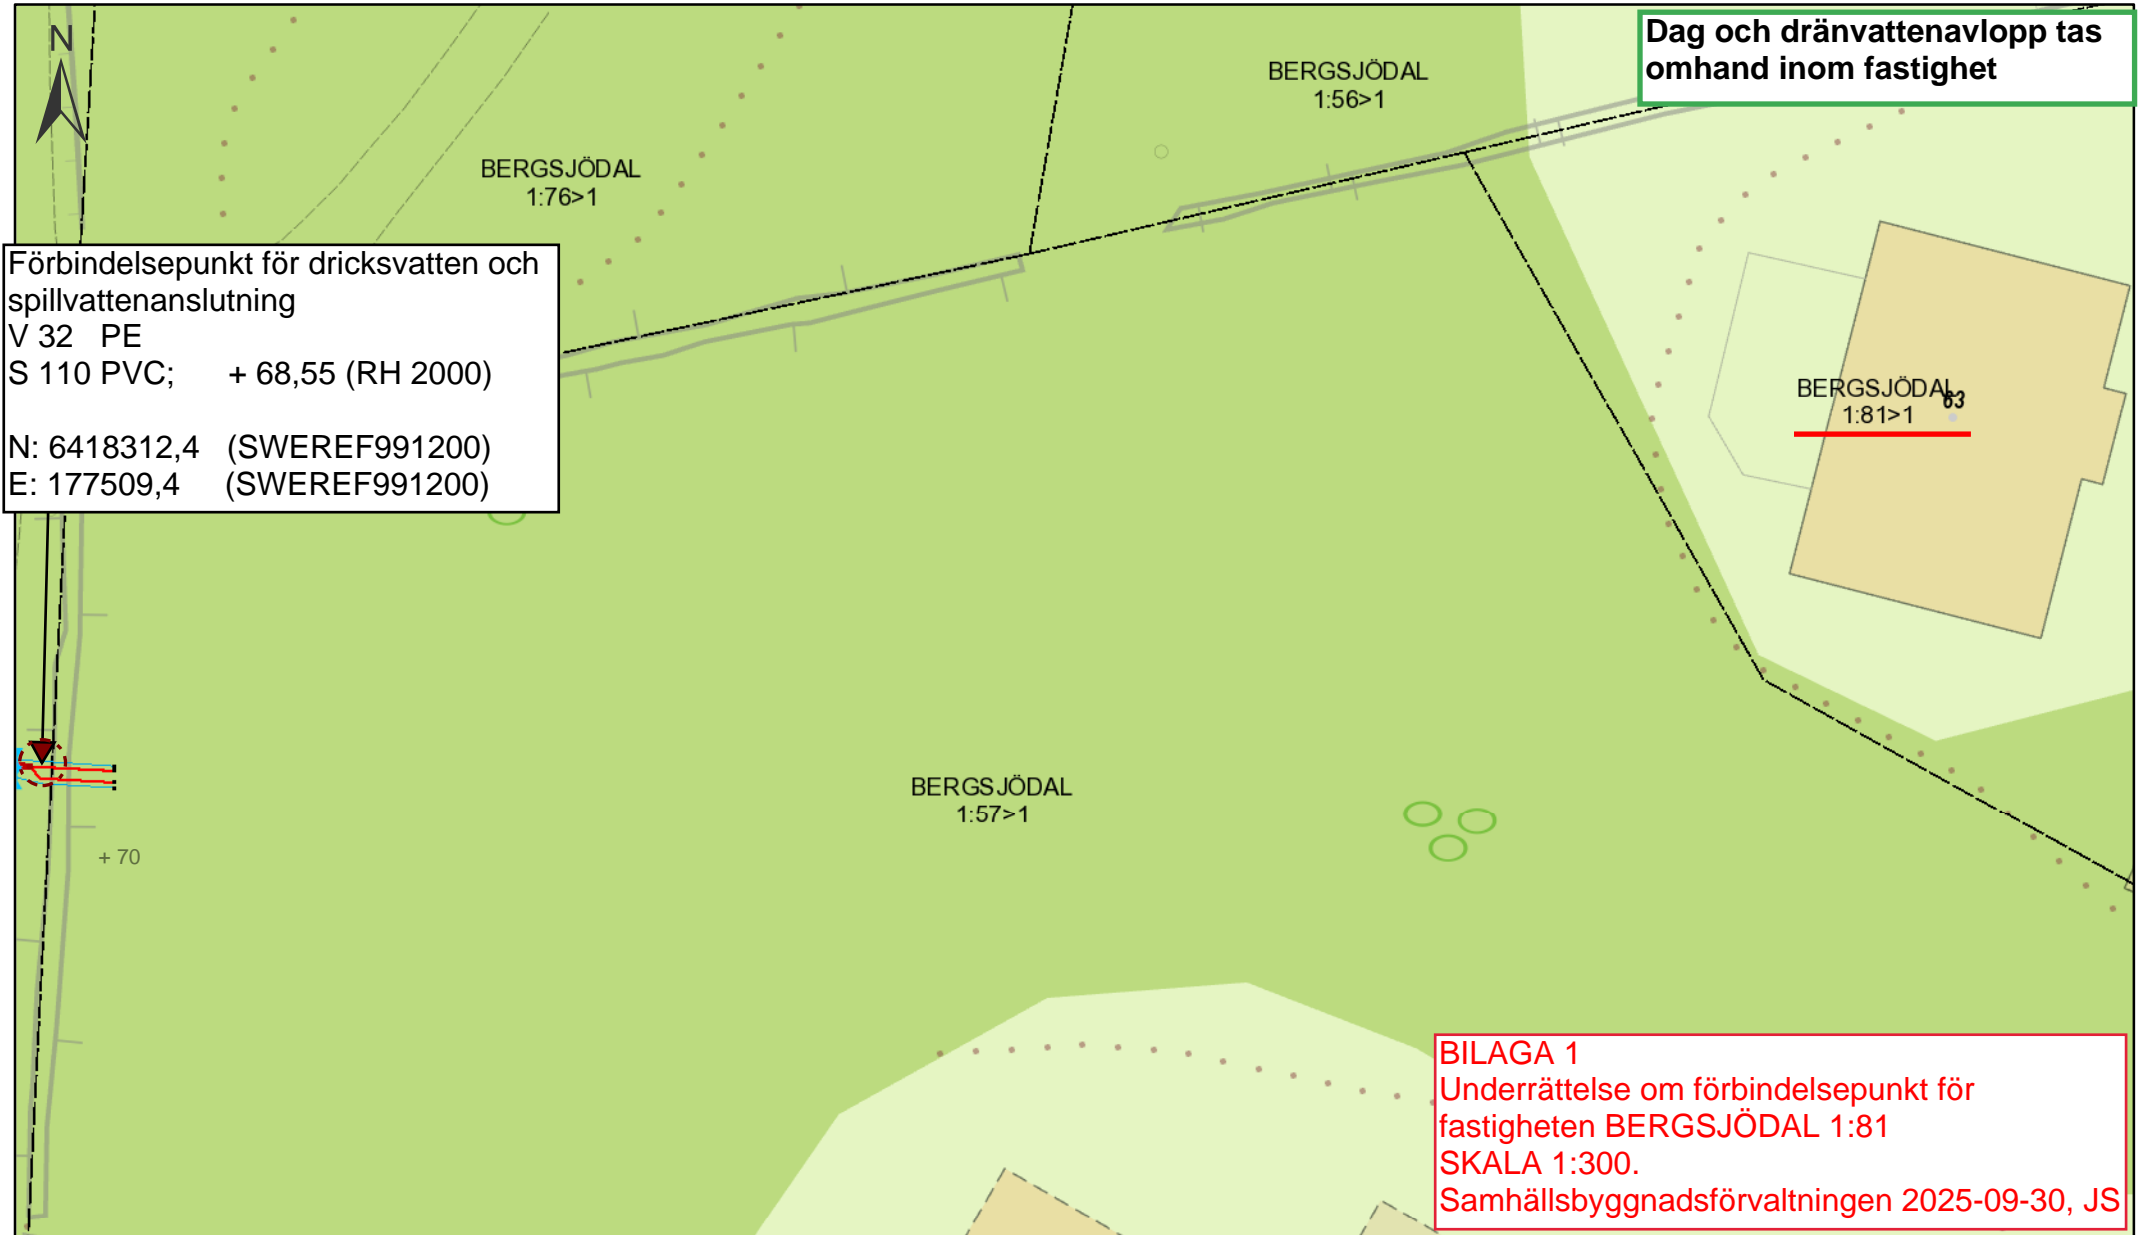

VA - karta

september 18, 2025

BERGSJÖDAL 1:81 Förbindelsepunkt

0 5 10 15 20 25 30 [m]

1:300