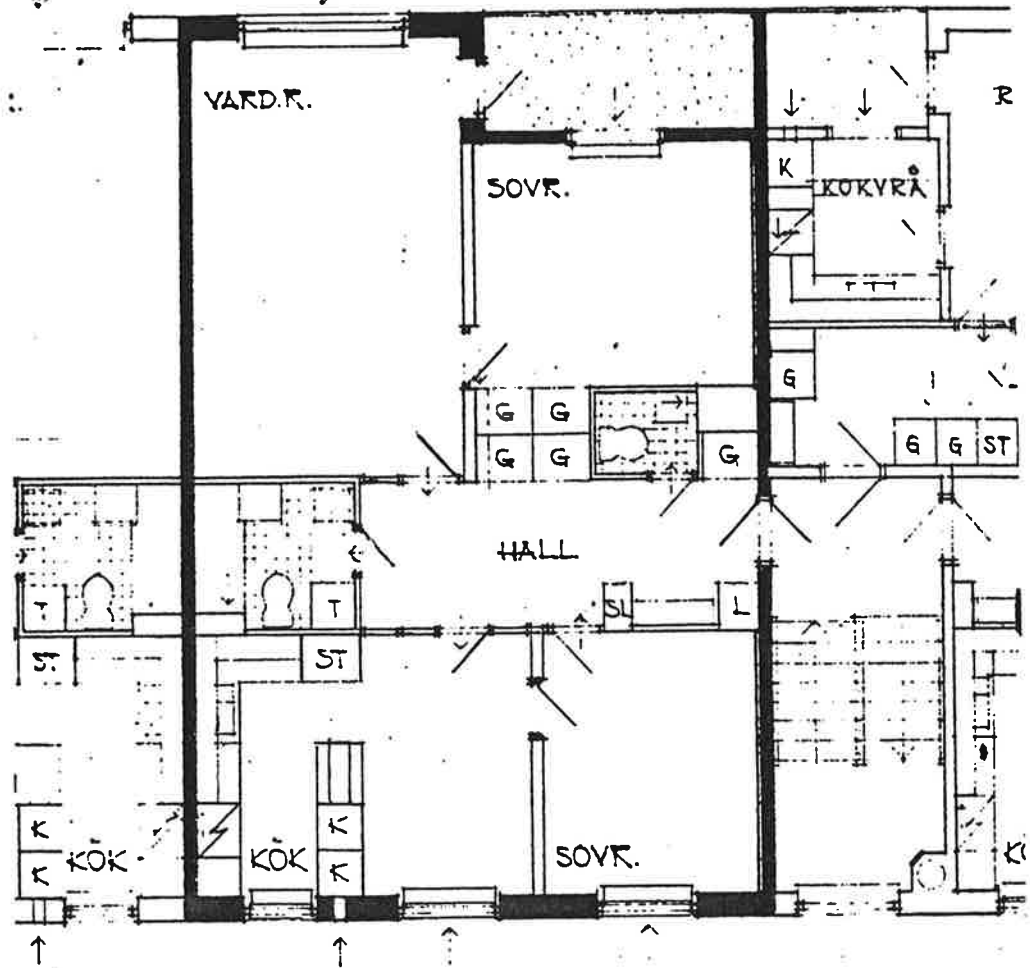

FAST.NR 7732 LÄG.NR 88

VÅN.PLAN 2 ADRESS Prinsg. 29B 125-2110

KVARTER Brandmannen INFL.ÅR 1/2-70

LÄG.YTA 83,5

Hall	10,2
Sovrum 1	12,8
Kök	13,0
Badrum	4,2
Vard.rum	21,3
Sovrum 2	10,6
VC	1,5