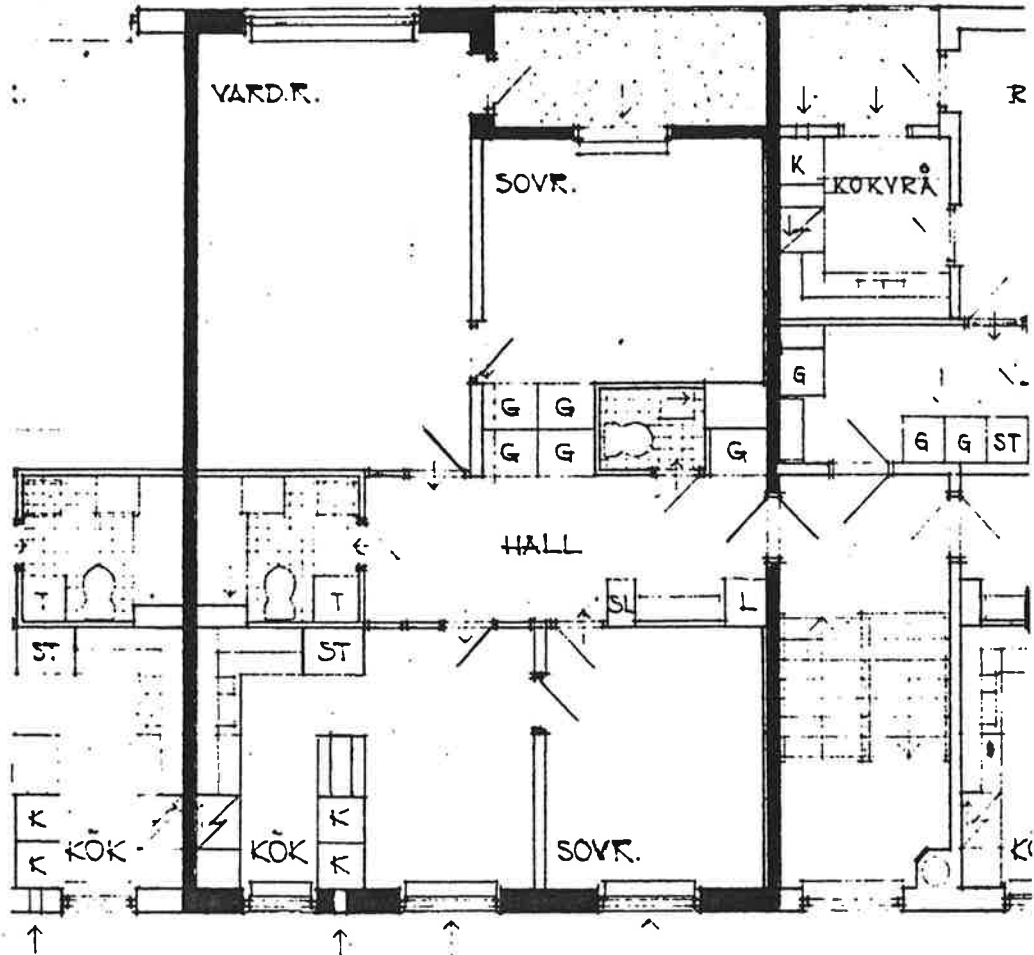

FAST.NR 7732 LÄG.NR 106

VÅN.PLAN 2 ADRESS Prinsg. 29D

126-2310

KVARTER Brandmannen

INFL.ÅR

1/1-70

LÄG.YTA 83,5

Hall	10,2
Sovrum 1	12,8
Kök	13,0
Badrum	4,2
Vard.rum	21,3
Sovrum 2	10,6
VC	1,5