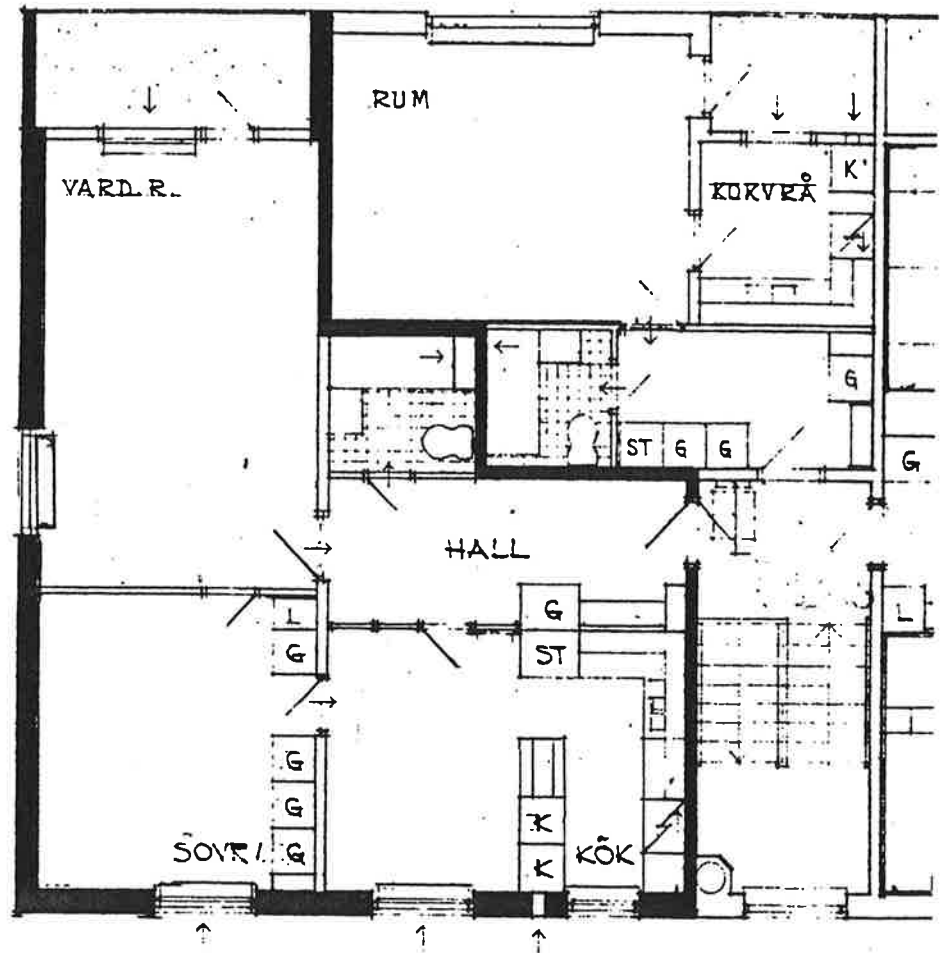

FAST.NR 7732 LÄG.NR 76

VÅN.PLAN 1 ADRESS Prinsg. 29A

125-1010

KVARTER Brandmannen

INFL.ÅR 1/2-70

LÄG.YTA 69,5

Hall	9,3
Kök	14,0
Sovrum	13,2
Vard.rum	22,2
Badrum	3,6