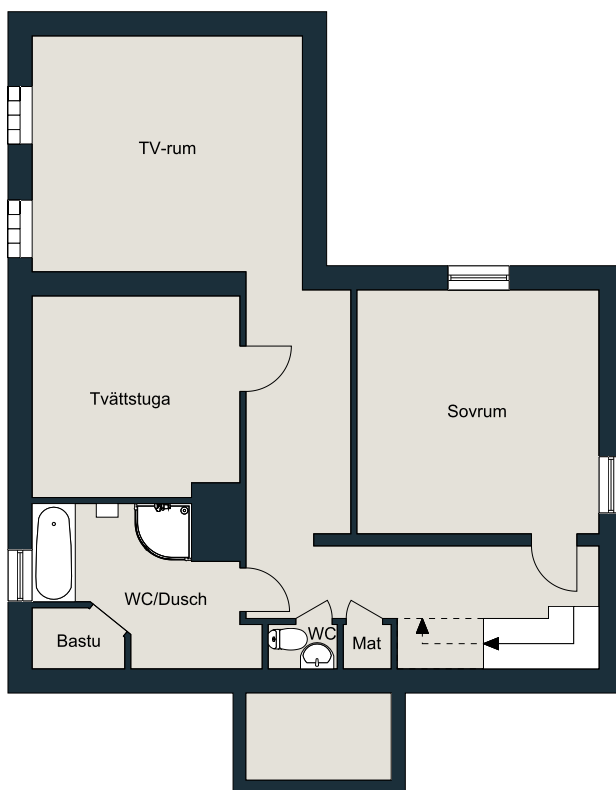

Källarplan

0 1 2 3 4 5m

Skala 1:125

Inga garantier lämnas för ritningarnas exakthet.