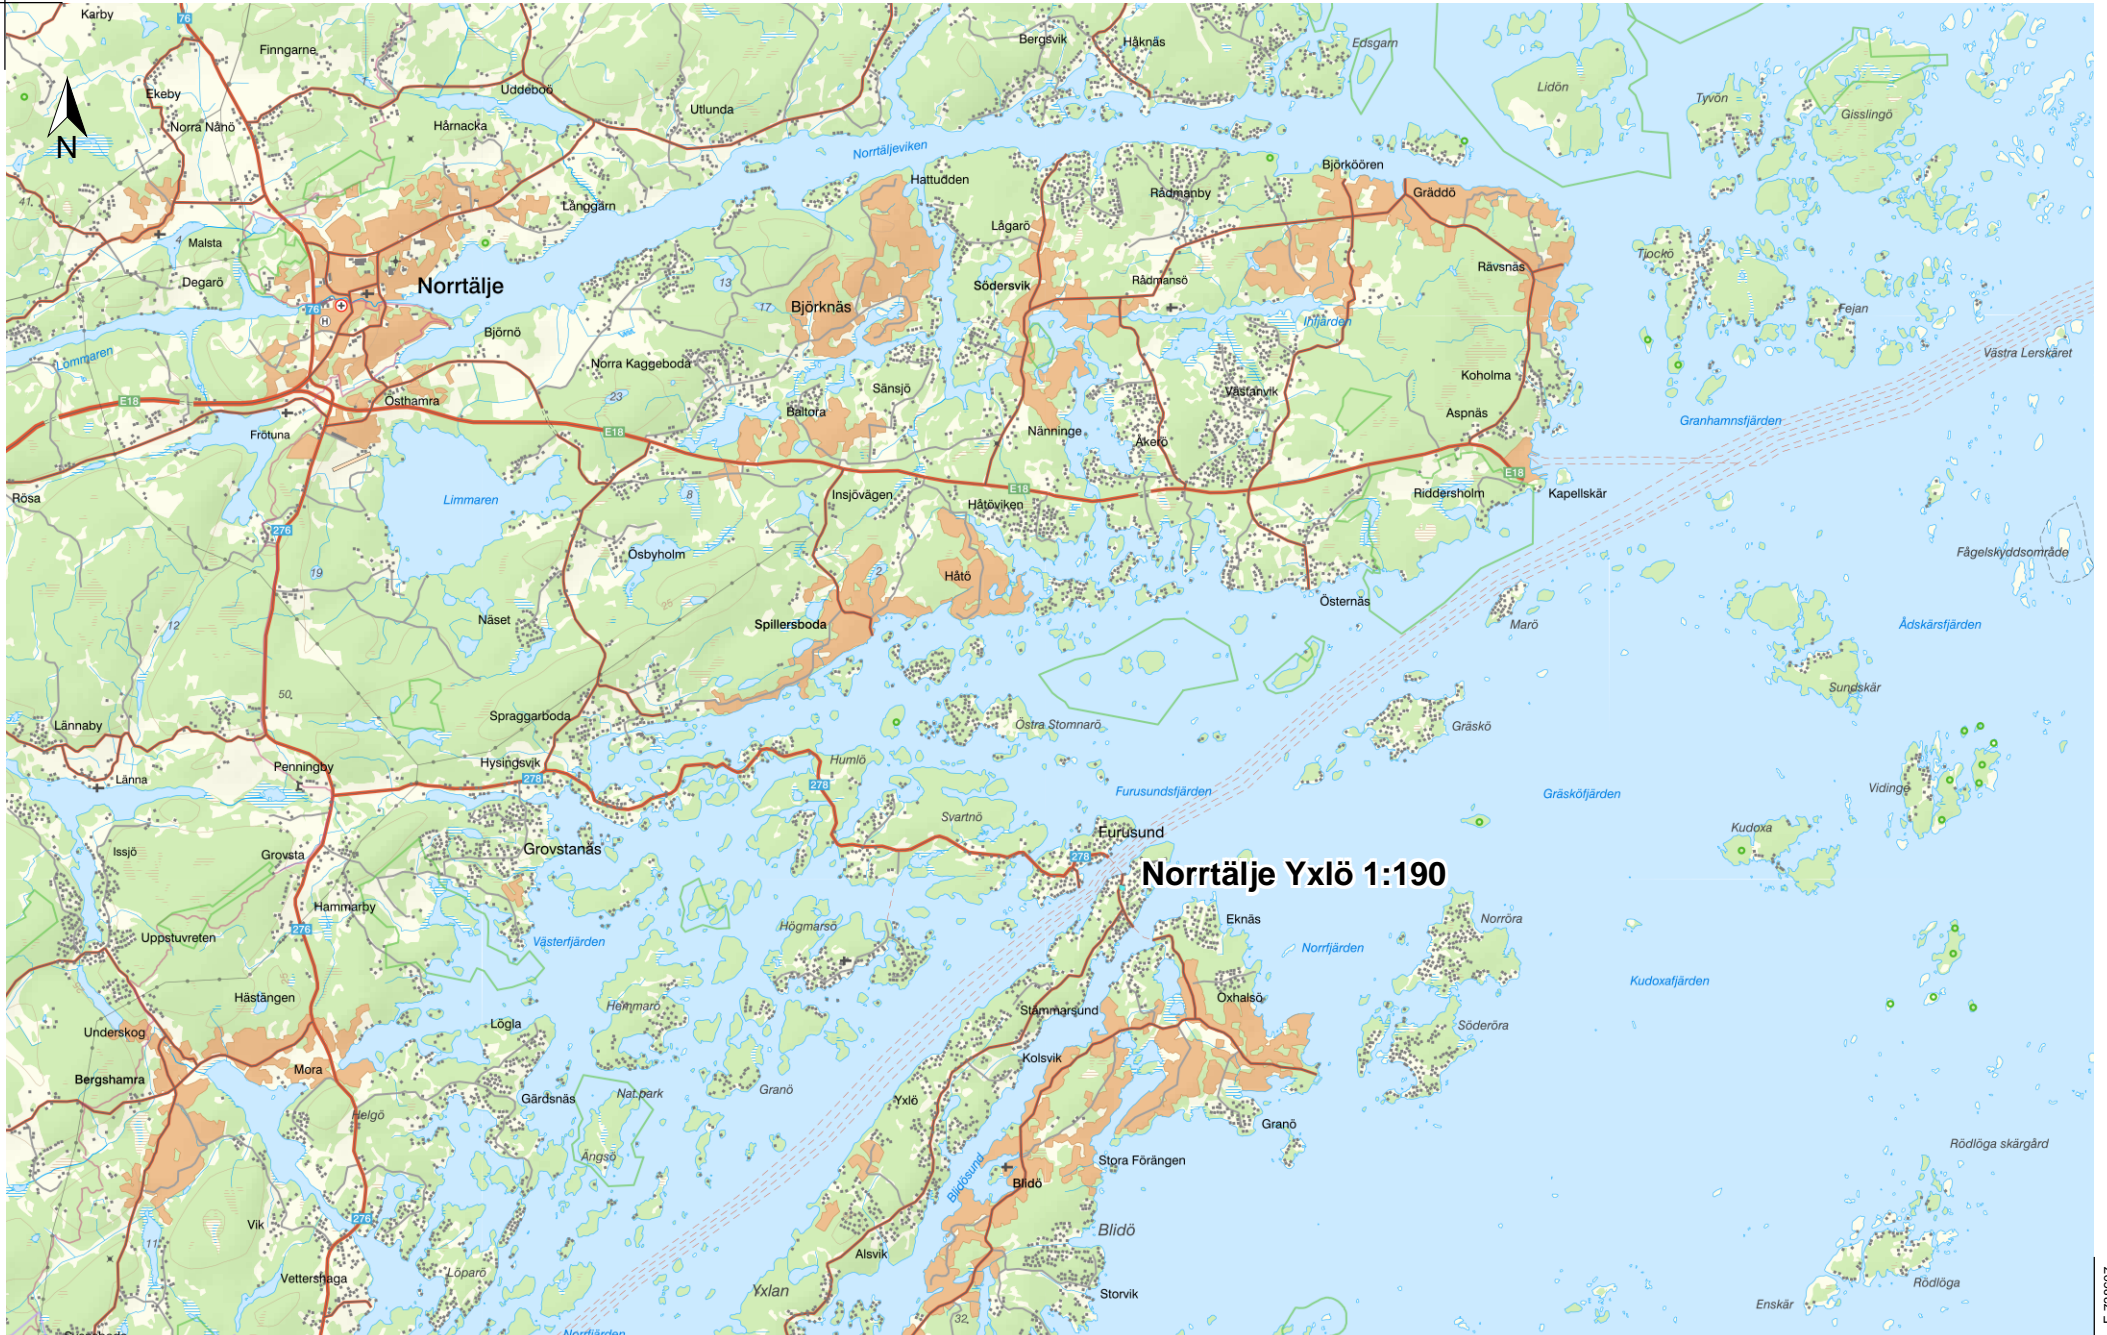

N 6635550
E 701540

Norrtälje Yxlö 1:190

N 6611779