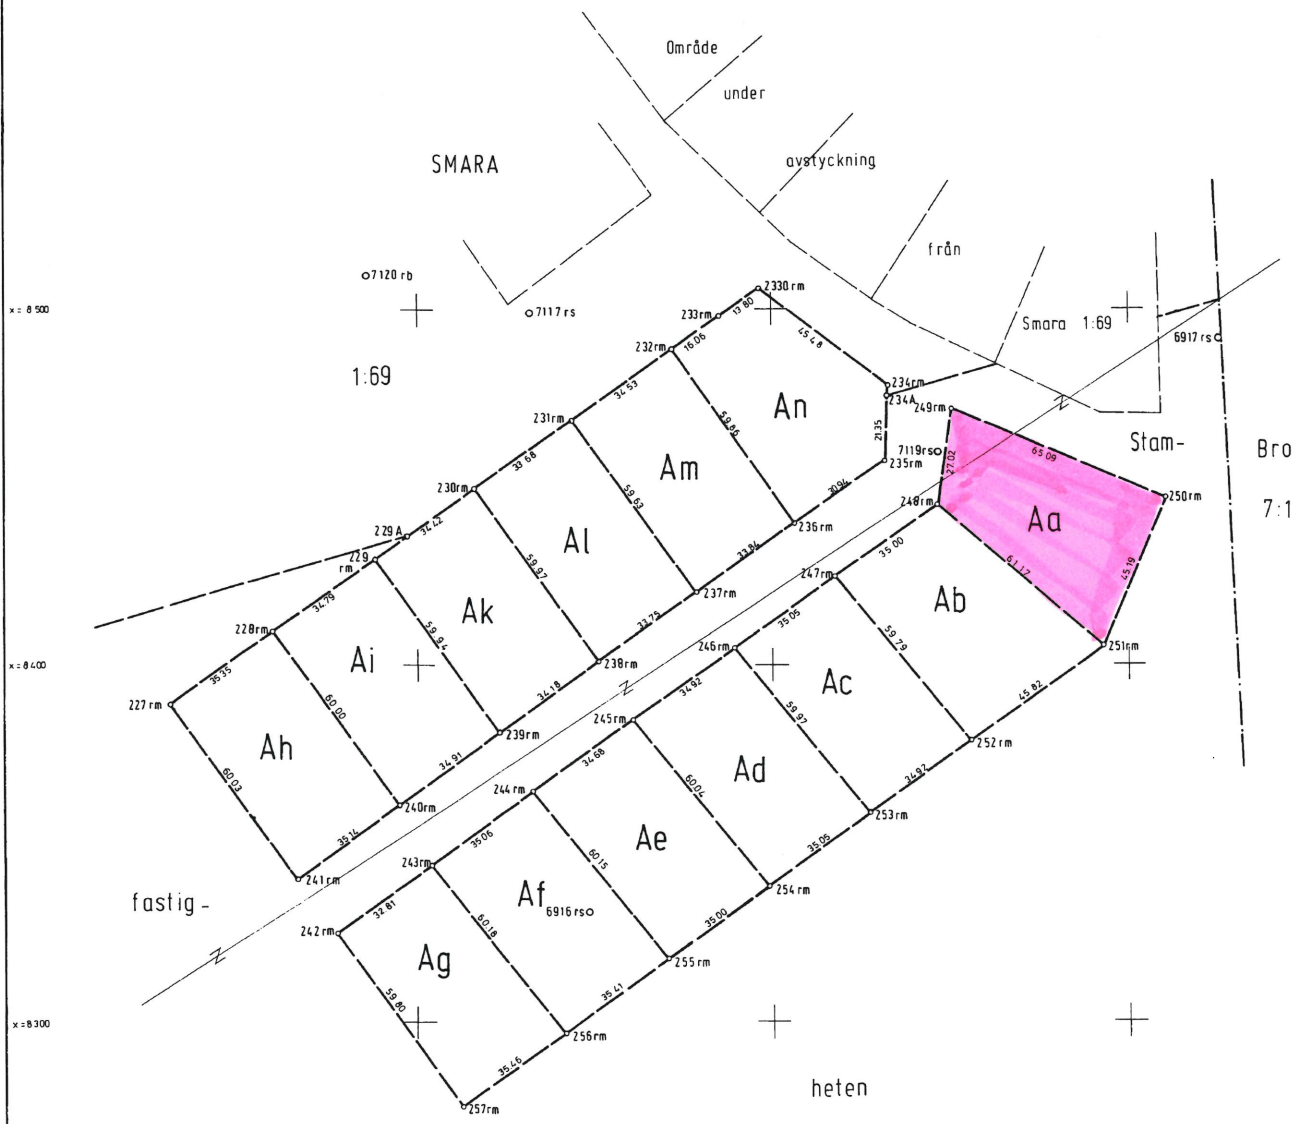

Edsbro 7/12

KARTA

Avstyckning från SMARA 2:99 i Edsbro socken, Norrtälje kommun, Stockholms län.

Upprättad genom nymätning år 1977 av:

Åke Halldin

Åke Halldin
Förretningslantmätare

Börje Wöhlin
Börje Wöhlin
Ingenjör

Skala 1:1000

Dnr 87/77 AB1

REGISTRERING

Datum

1977-06-30

Åke Halldin
För fastighetsmyndigheten

FASTIGHETSÄTTSLIG BESKRIVNING

Fastighet område m	R.Nr	Areal, m²	Ägare
Lotten Aa	2:115	2172	Ägare till lotterna Aa - An: Gösta Magnusson 1/2 Nils Olov Magnusson o h h Asta Lilly Margareta 1/2 Smara 760 31 EDSBRO 00-12 (samtliga lotterna Aa - An)
Lotten Ab	2:116	2403	
Lotten Ac	2:117	2090	
Lotten Ad	2:118	2094	
Lotten Ae	2:119	2089	
Lotten Af	2:120	2117	
Lotten Ag	2:121	2046	
Lotten Ah	2:122	2116	
Lotten Ai	2:123	2090	
Lotten Ak	2:124	2056	
Lotten Al	2:125	2016	
Lotten Am	2:126	2042	
Lotten An	2:127	2225	

TEKNISK BESKRIVNING, aktbil BE

Nyttillkomna gränser: Samtliga mellan numererade gränspunkter utom mellan 229A-230-231-232-233-2330-234-234A.