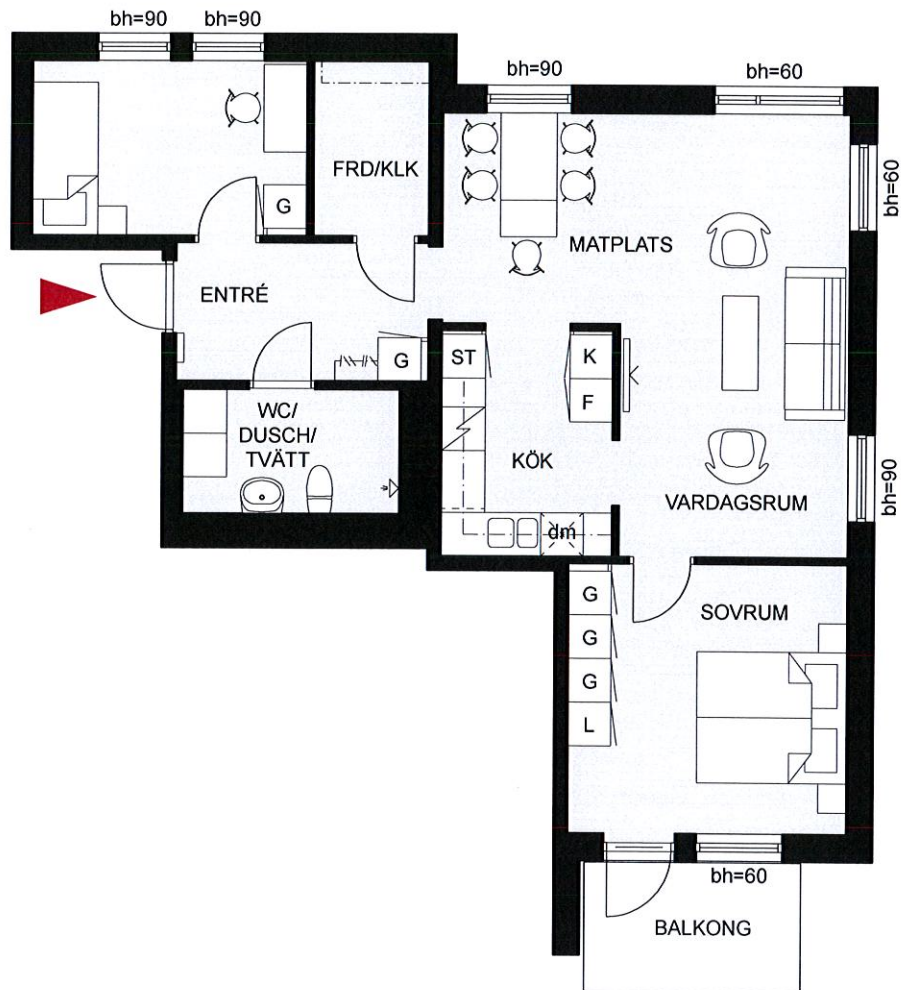

RYDEBÄCK STATION

LÄGENHETSTYP B

3 rum & kök 77 m²

8-1101, 8-1201, 8-1301, 8-1401

skala 1:100

0

5m

K/F kyl & frys	plats för diskmaskin	garderob
K kyl	tvättmaskin	linneskåp
F frys	torktumlare	städsåp
spis	FRD förråd, /KLK klädskåp	bh bröstningshöjd fönster