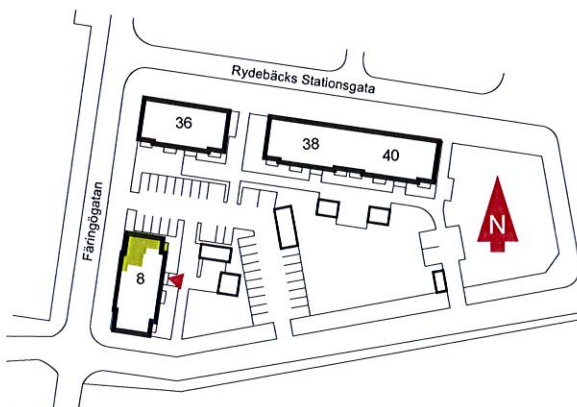

RYDEBÄCK STATION

LÄGENHETSTYP B

3 rum & kök 77 m²

8-1101, 8-1201, 8-1301, 8-1401

skala 1:100

0

5m

K/F kyl & frys	plats för diskmaskin	garderob
K kyl	tvättmaskin	linneskåp
F frys	torktumlare	städsåp
spis	FRD förråd, /KLK klädskåp	bh bröstningshöjd fönster