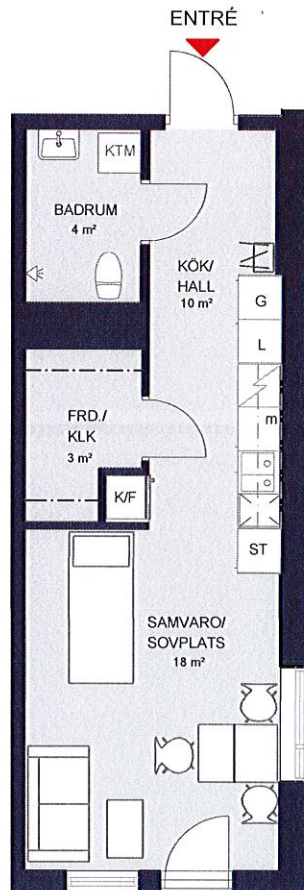

KV LAMPAN 5

SKÅNEGATAN 21, HELSINGBORG

1 RUM & KÖK 35 m²

LGH NR: 1009

TECKENFÖRKLARING

G	GARDEROB
L	LINNESKÅP
ST	STÄDSKÅP
[Symbol]	SPIS/ UGN
K/F	KOMB. KYL/FRYS
[Symbol]	KAPPHYLLA
[Symbol]	DISKMASKIN
KTM	KOMB. TVÄTTMASKIN/ TORKTUMLARE
m	MICRO FÖRBETTT FÖR MICRO