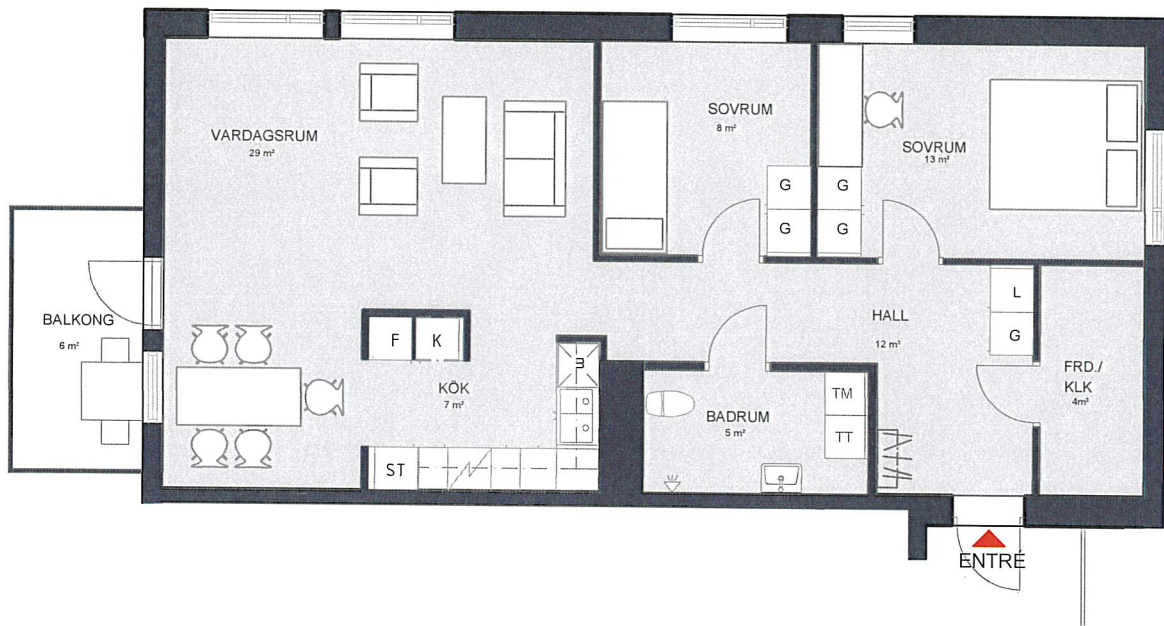

KV LAMPAN 5

SKÅNEGATAN 21, HELSINGBORG

3 RUM & KÖK 84 m²

LGH NR: 1110

SEKTION

ORIENTERING

TECKENFÖRKLARING

G	GARDEROB
L	LINNESKÅP
ST	STÄDSKÅP
K	KYLSKÅP
F	FRYSSKÅP
	SPIS/ UGN
	KAPPHYLLA
	DISKMASKIN
TT	TORKTUMLARE
TM	TVÄTTMASKIN
m	MICRO