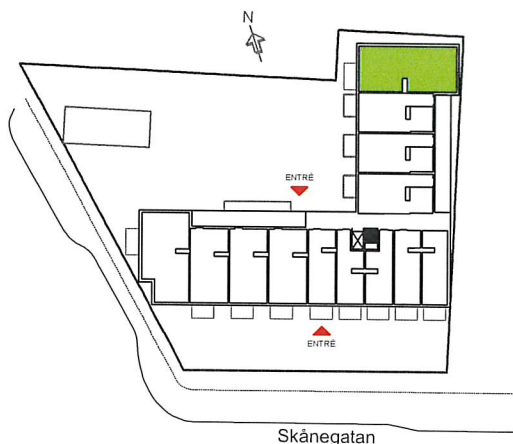

KV LAMPAN 5

SKÅNEGATAN 21, HELSINGBORG

3 RUM & KÖK 84 m²

LGH NR: 1110

SEKTION

ORIENTERING

TECKENFÖRKLARING

G	GARDEROB
L	LINNESKÅP
ST	STÄDSKÅP
K	KYLSKÅP
F	FRYSSKÅP
	SPIS/ UGN
	KAPPHYLLA
	DISKMASKIN
TT	TORKTUMLARE
TM	TVÄTTMASKIN
m	MICRO