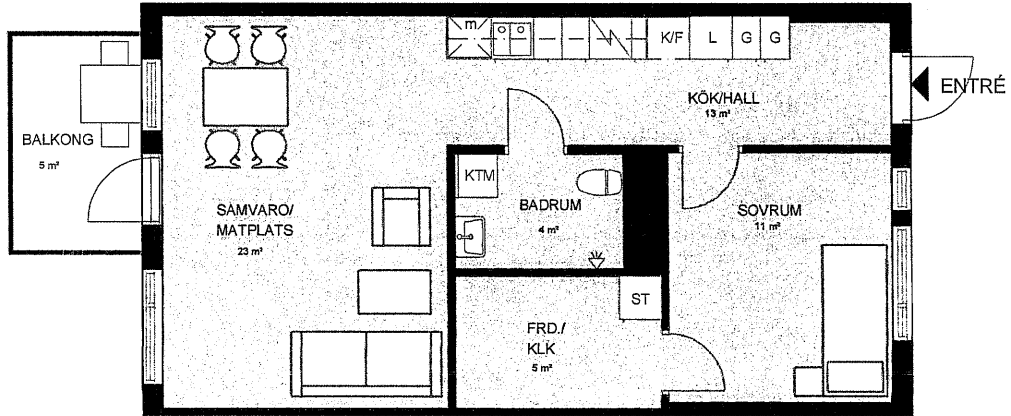

KV LAMPAN 5

SKÅNEGATAN 21, HELSINGBORG

2 RUM & KÖK 55 m²

LGH NR: 1407

SEKTION

TECKENFÖRKLARING

	GARDEROB
	LINNESKÅP
	STÄDSKÅP
	SPIS/ UGN
	KOMB. KYL/FRYS
	KAPPHYLLA
	DISKMASKIN
	KOMB. TVÄTTMASKIN/ TORKTUMLARE
	MICRO FÖRBERETT FÖR MICRO