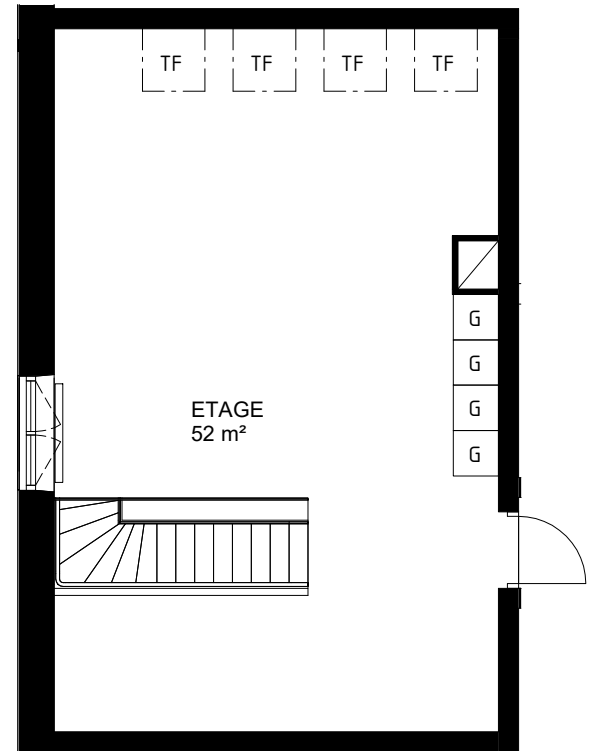

# B5-1401

Vikhem, Staffanstorp  
23-10-04

**Storlek** 4 ROK + ETAGE  
**Våning** 5 + Etage  
**Area** 91 + 52 m<sup>2</sup>

Entréplan

Etageplan

- ▲ Entré
- Radiator
- ▨ Kapphylla
- K Kylskåp
- TM Tvättmaskin
- M Mikrovågsugn i överskåp
- F Frysskåp
- TT Torktumlare
- Diskho
- HS Högsåp
- KM Kombimaskin
- Spishäll/Ugn
- G Garderob
- Diskmaskin
- ST Städsåp
- Klinker
- TF Takfönster