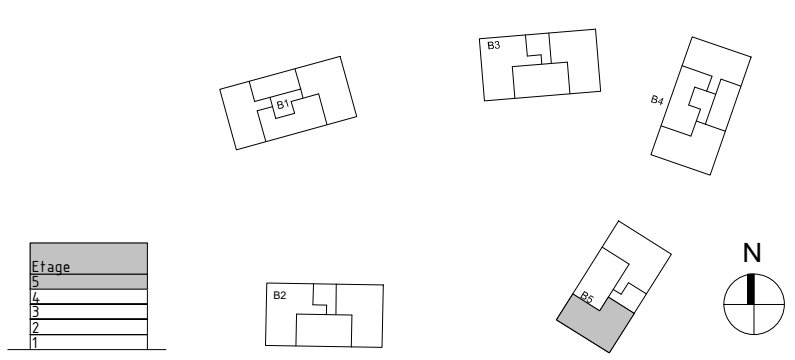

# B5-1401

Vikhem, Staffanstorp  
23-10-04

**Storlek** 4 ROK + ETAGE  
**Våning** 5 + Etage  
**Area** 91 + 52 m<sup>2</sup>

Entréplan

Etageplan

- ▲ Entré
- Radiator
- ▨ Kapphylla
- K Kylskåp
- TM Tvättmaskin
- M Mikrovågsugn i överskåp
- F Frysskåp
- TT Torktumlare
- Diskho
- HS Högsåp
- KM Kombimaskin
- Spishäll/Ugn
- G Garderob
- Diskmaskin
- ST Städsåp
- Klinker
- TF Takfönster

Avvikelser kan förekomma. Ytangivelser är preliminära. Illustrationer är endast illustrativa.