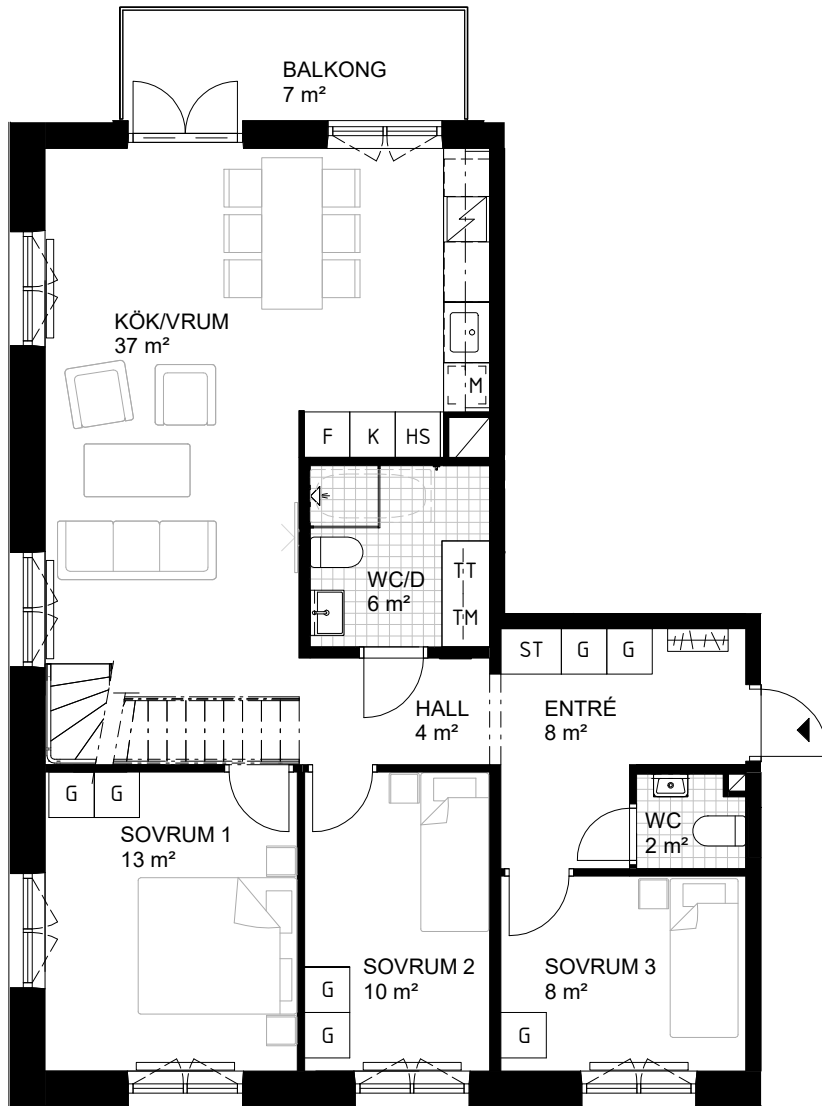

# B5-1401

Vikhem, Staffanstorp  
23-10-04

**Storlek** 4 ROK + ETAGE  
**Våning** 5 + Etage  
**Area** 91 + 52 m<sup>2</sup>

Entréplan

Etageplan

- ▲ Entré
- Radiator
- ▨ Kapphylla
- K Kylskåp
- TM Tvättmaskin
- M Mikrovågsugn i överskåp
- F Frysskåp
- TT Torktumlare
- Diskho
- HS Högsåp
- KM Kombimaskin
- Spishäll/Ugn
- G Garderob
- Diskmaskin
- ST Städsåp
- Klinker
- TF Takfönster