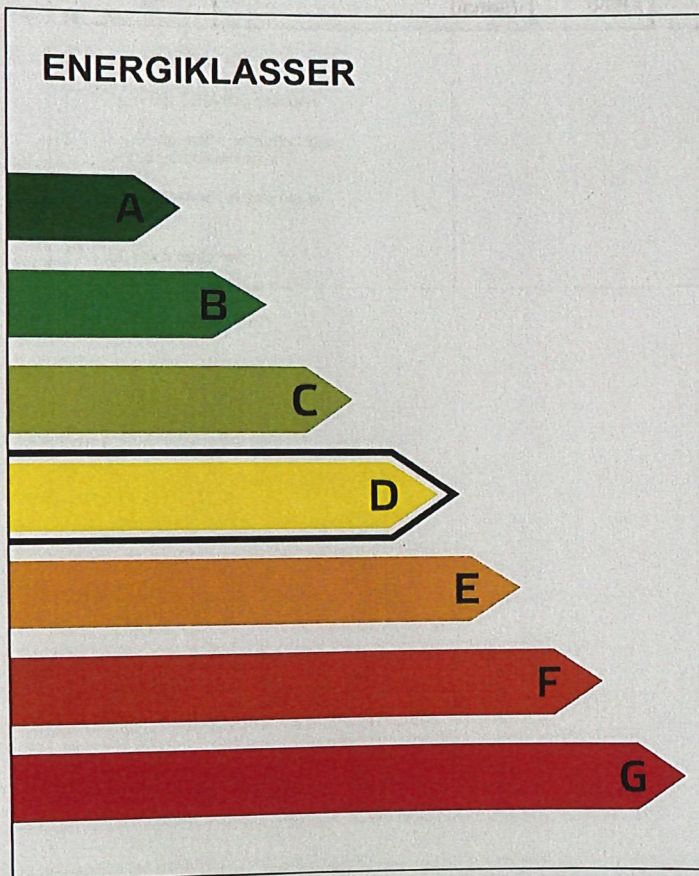

Sammanfattning av

ENERGIDEKLARATION

Vikstens Backe 16, 139 60 Värmdö

Värmdö kommun

Nybyggnadsår: 2010

Energideklarations-ID: 1161419

DENNA BYGGNADS
ENERGIKLASS

Energiprestanda, primärenergital:
113 kWh/m² och år

**Krav vid uppförande av
ny byggnad, primärenergital:**
Energiklass C, 90 kWh/m² och år

**Specifik energianvändning
(tidigare energiprestanda):**
63 kWh/m² och år

Uppvärmningssystem:
Värmepump-frånluft (el)