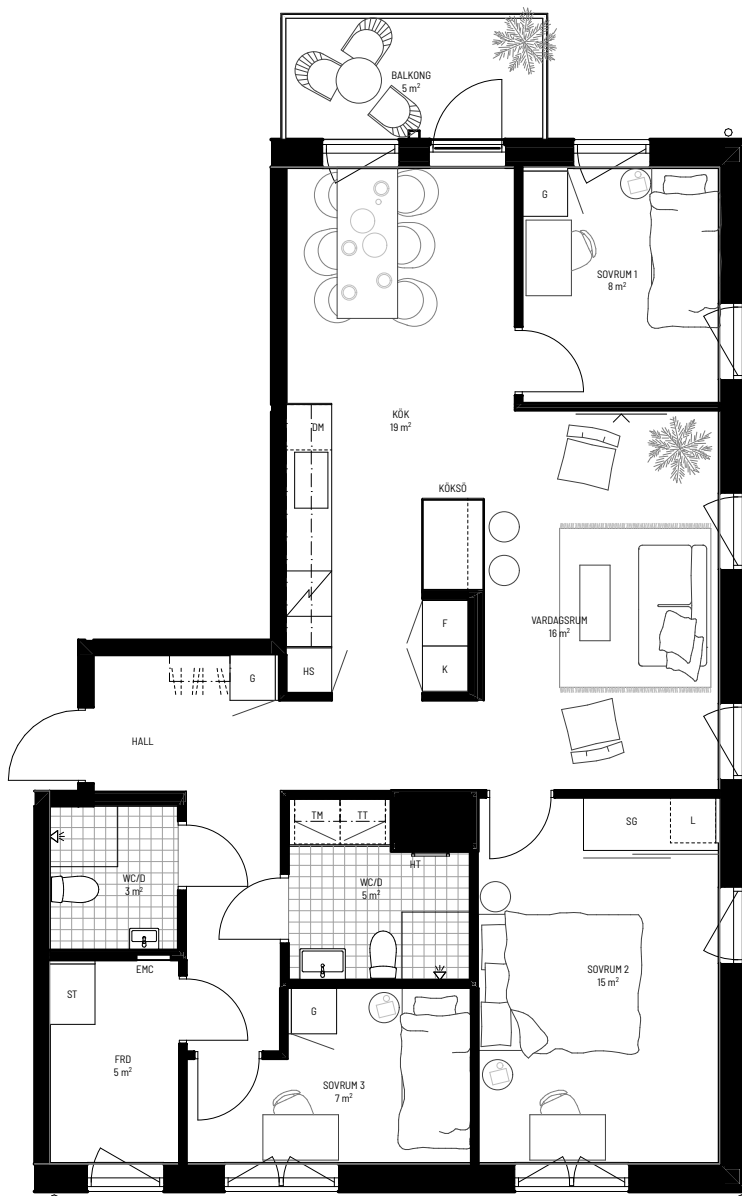

Brf Saltsjöblick

Lgh nr: 21202, 21302, 21402, 21502

4 ROK
95 m²

Fakta

Takhöjd: ca 2,5m om ej annat anges
Bröstningshöjd fönster: ca 0,7m om ej annat anges
Förråd: i lägenhet

Förklaring

| | | |
|---------------------------------|------------------------------|----------------------------------|
| K Kyl | G Garderob | L Linneskåp |
| F Frys | SG Skjutdörrsgarderob | L Linneskåpsinredning |
| K/F Kyl/frys | Hatthylla/klädstång | Förstärkning för TV |
| Spishäll (ugn i högskåp) | ST Städsåp | TF Takfönster |
| Spishäll och ugn | ST Städsåpsinredning | KLK Klädkammare |
| HS Högskåp med ugn/micro | TM Tvättmaskin | FRD Förråd |
| M Mikrovågsugn | TT Torktumlare | BH Bröstningshöjd fönster |
| DM Diskmaskin | KM Kombimaskin | EMC El- och mediacentral |
| Överskåp | HT Handdukstork | Klinker |