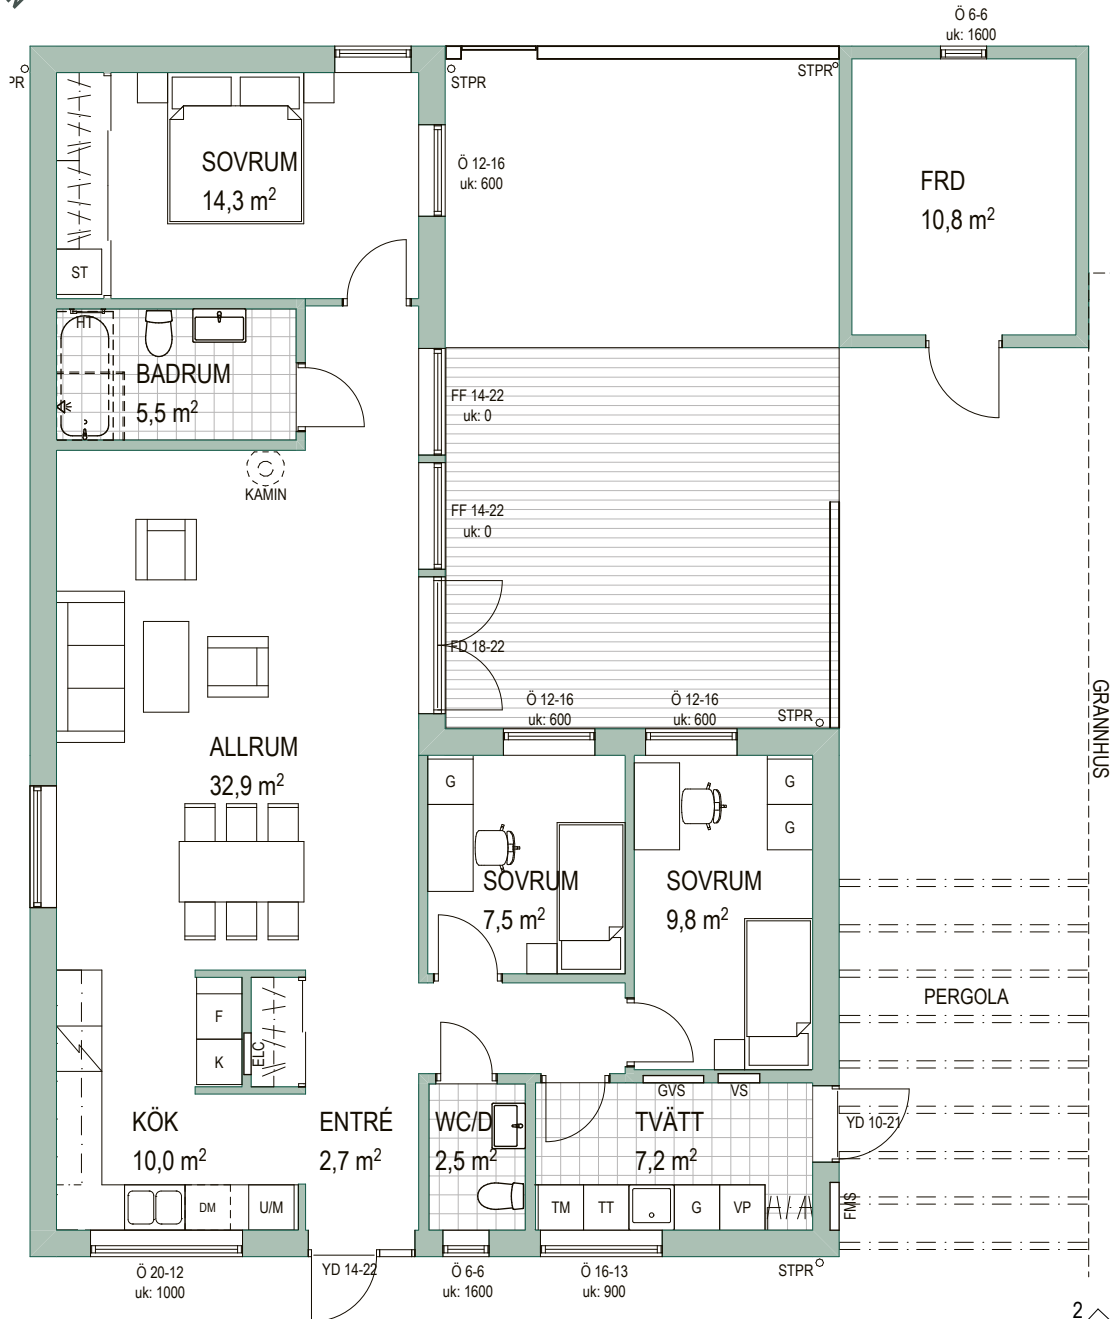

TRILSBERGSÄNG, VARBERG
 ENPLANSHUS 106 M²
 HUS 8

SKALA 1:100 (A4)

FASAD MOT NORDVÄST

FASAD MOT SYDOST

FASAD MOT NORDOST

FASAD MOT SYDVÄST