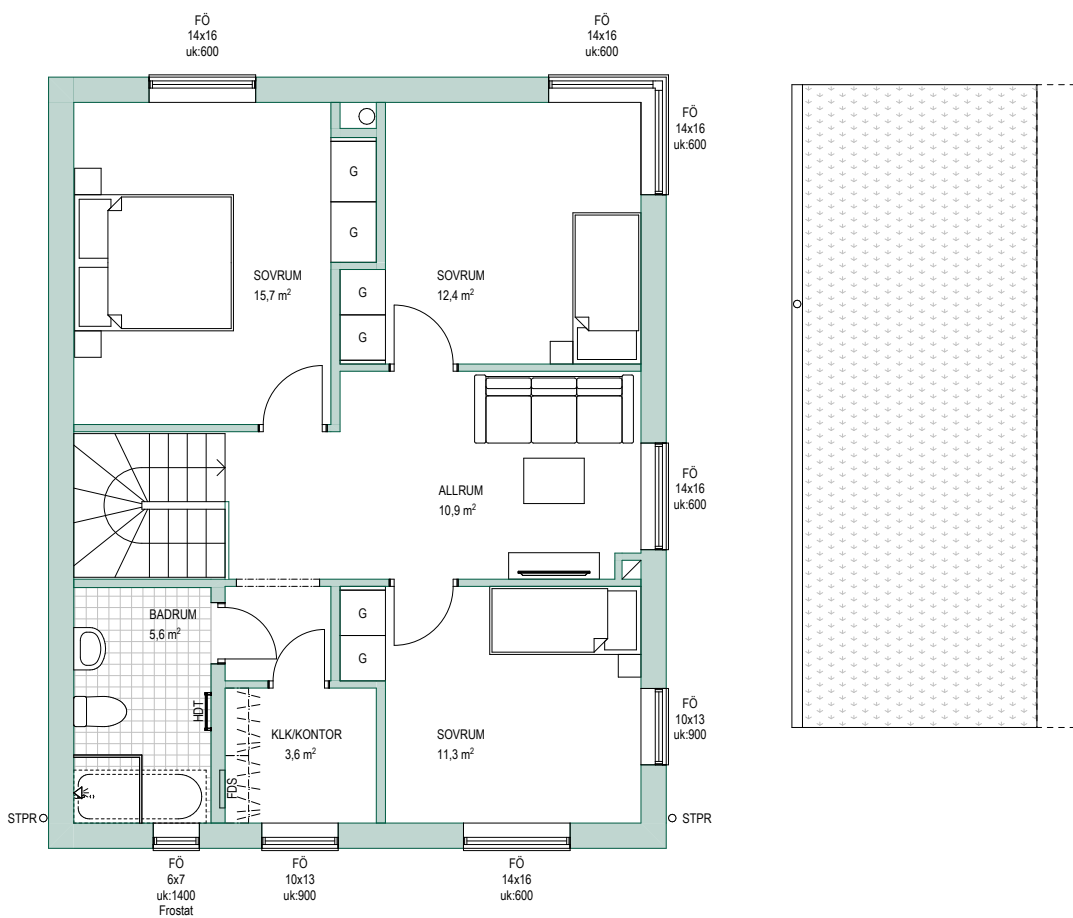

SMULTRONLYCKAN, VARBERG
5 ROK 143 M²
18A

SKALA 1:100 (A4)

ENTRÉPLAN

FASAD MOT GATA

FASAD MOT CARPÖRT

FASAD MOT TRÄDGÅRD

FASAD MOT GRANNHUS

ÖVRE PLAN

SMULTRONLYCKAN, PILGLÄNTAN

TECKENFÖRKLARING

 DM	Diskmaskin		WC-stol
	Spis		Dusch
	Ugn		Städskåp
	Micro		Elcentral
	Högskåp		Kamin (tillval)
	Diskho		Kapphylla
	Köksskåp		Fördelareskåp
	Frys		Golvvärme
	Kyl		Tappvattenfördelare
	Tvättmaskin		Handdukstork
	Torktumlare		
	Värmepanna		
	Klädkammare		
	Garderob		
	Badrumskommod		