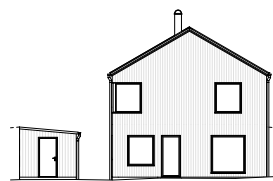

SMULTRONLYCKAN, VARBERG
5 ROK 143 M²
18A

SKALA 1:100 (A4)

ENTRÉPLAN

FASAD MOT GATA

FASAD MOT CARPÖRT

FASAD MOT TRÄDGÅRD

FASAD MOT GRANNHUS

ÖVRE PLAN