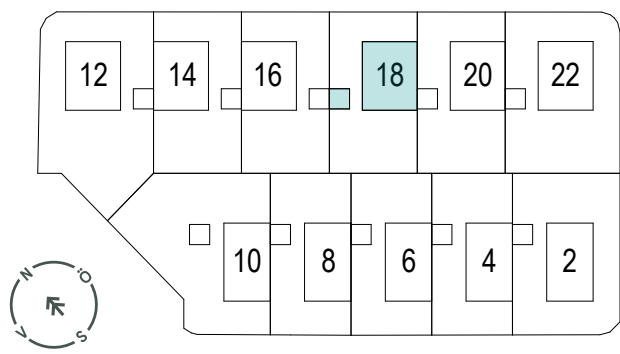

SMULTRONLYCKAN, VARBERG
5 ROK 143 M²
18A

SKALA 1:100 (A4)

ENTRÉPLAN

FASAD MOT GATA

FASAD MOT CARPÖRT

FASAD MOT TRÄDGÅRD

FASAD MOT GRANNHUS

ÖVRE PLAN