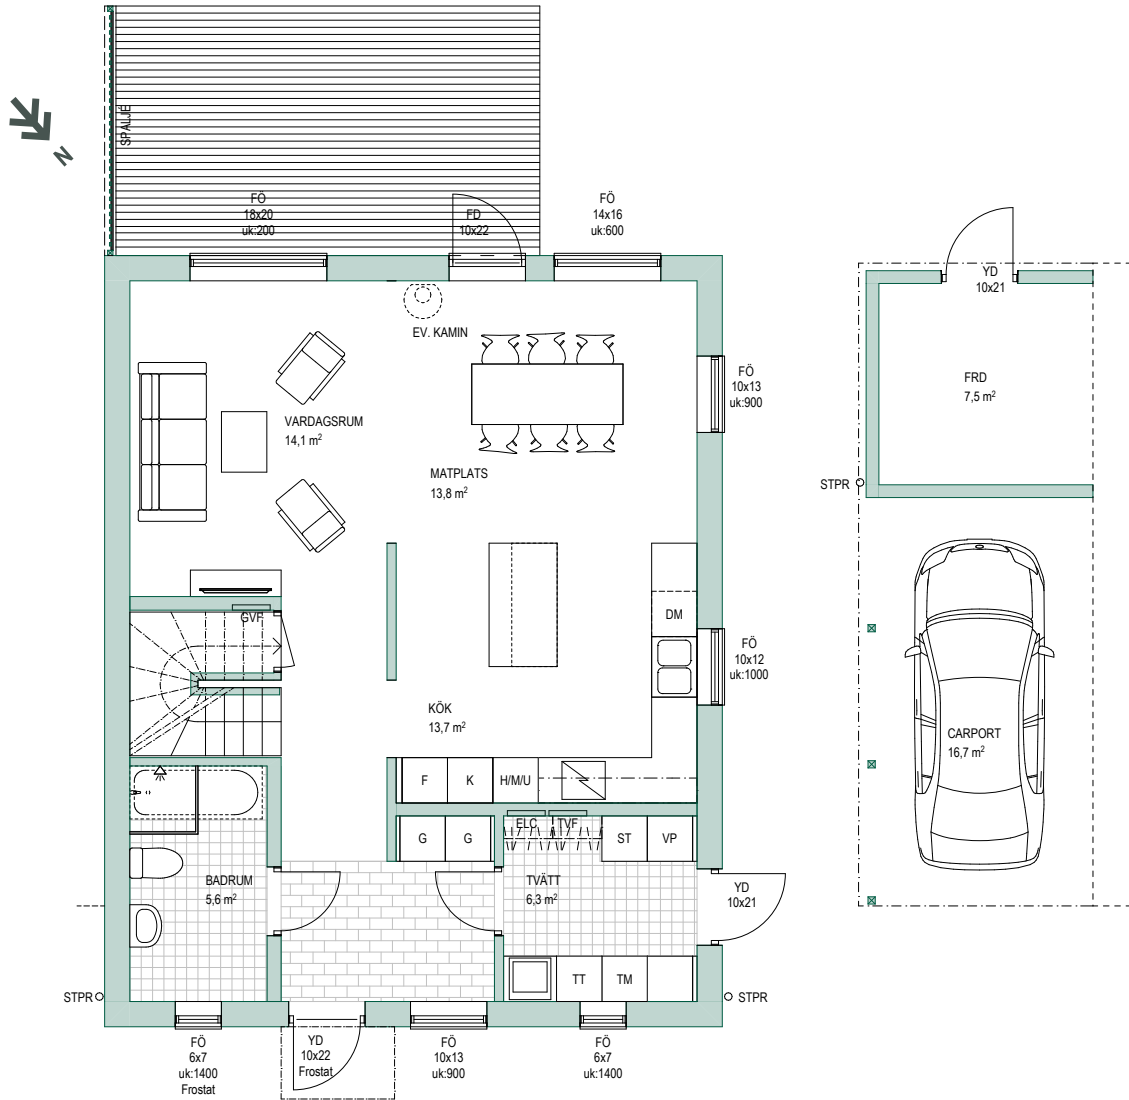

SMULTRONLYCKAN, VARBERG
5 ROK 143 M²
18A

SKALA 1:100 (A4)

ENTRÉPLAN

FASAD MOT GATA

FASAD MOT CARPÖRT

FASAD MOT TRÄDGÅRD

FASAD MOT GRANNHUS

ÖVRE PLAN

SMULTRONLYCKAN, PILGLÄNTAN

TECKENFÖRKLARING

 DM	Diskmaskin		WC-stol
	Spis		Dusch
	Ugn		Städskåp
	Micro		Elcentral
	Högskåp		Kamin (tillval)
	Diskho		Kapphylla
	Köksskåp		Fördelareskåp
	Frys		Golvvärme
	Kyl		Tappvattenfördelare
	Tvättmaskin		Handdukstork
	Torktumlare		
	Värmepanna		
	Klädkammare		
	Garderob		
	Badrumskommod		