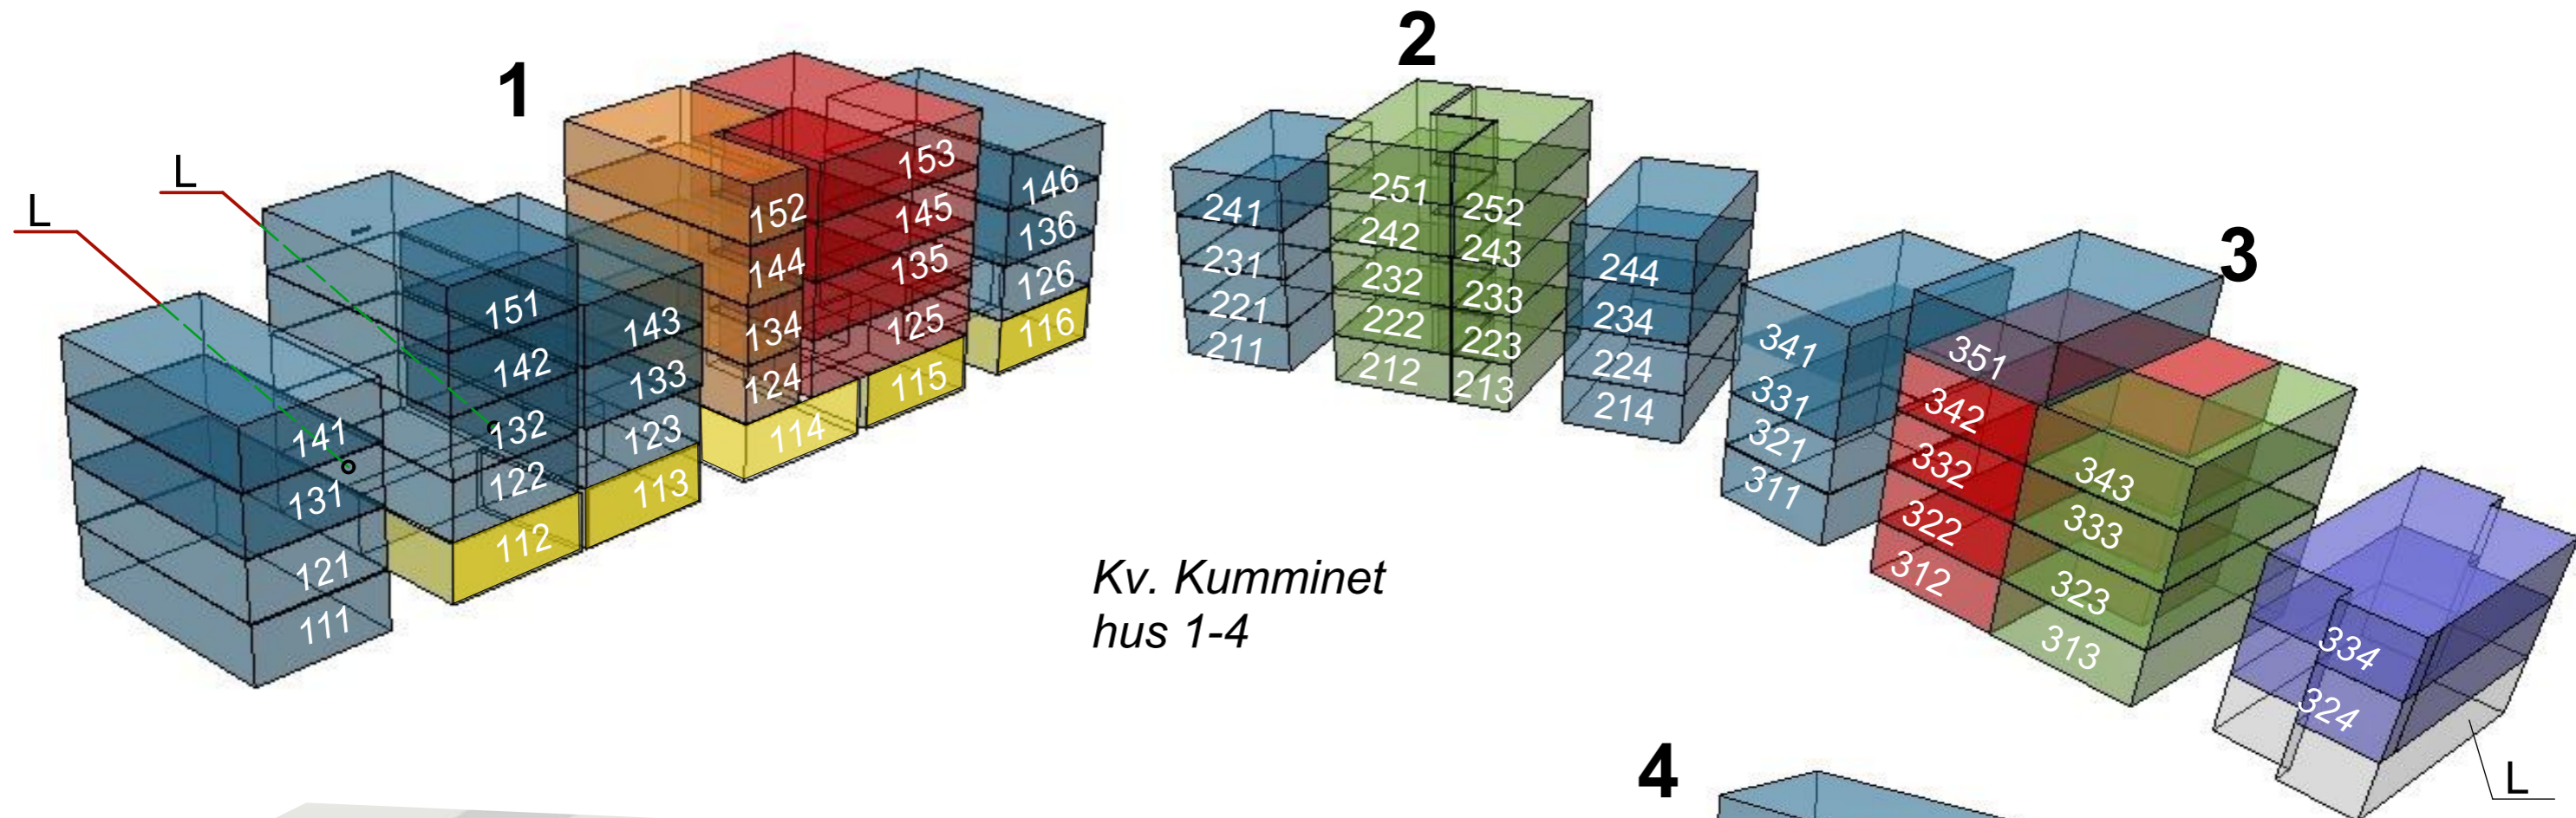

# Var finns min lägenhet?

Kv. Kumminet  
hus 1-4

Kv. Kumminet  
hus 1-4

## Lägenhetstyper:

- A ■ 2 RoK, ca 57 m<sup>2</sup>
- B ■ 3 RoK, ca 76 m<sup>2</sup>, 74,5 m<sup>2</sup>
- C ■ 3 RoK, ca 76 m<sup>2</sup>, 74,5 m<sup>2</sup>
- D ■ 4 Rok, ca 98 m<sup>2</sup>
- E ■ 2 RoK, ca 66 m<sup>2</sup>
- F ■ 1 RoK, ca 35 m<sup>2</sup>, 34 m<sup>2</sup>
- L ■ LOKAL