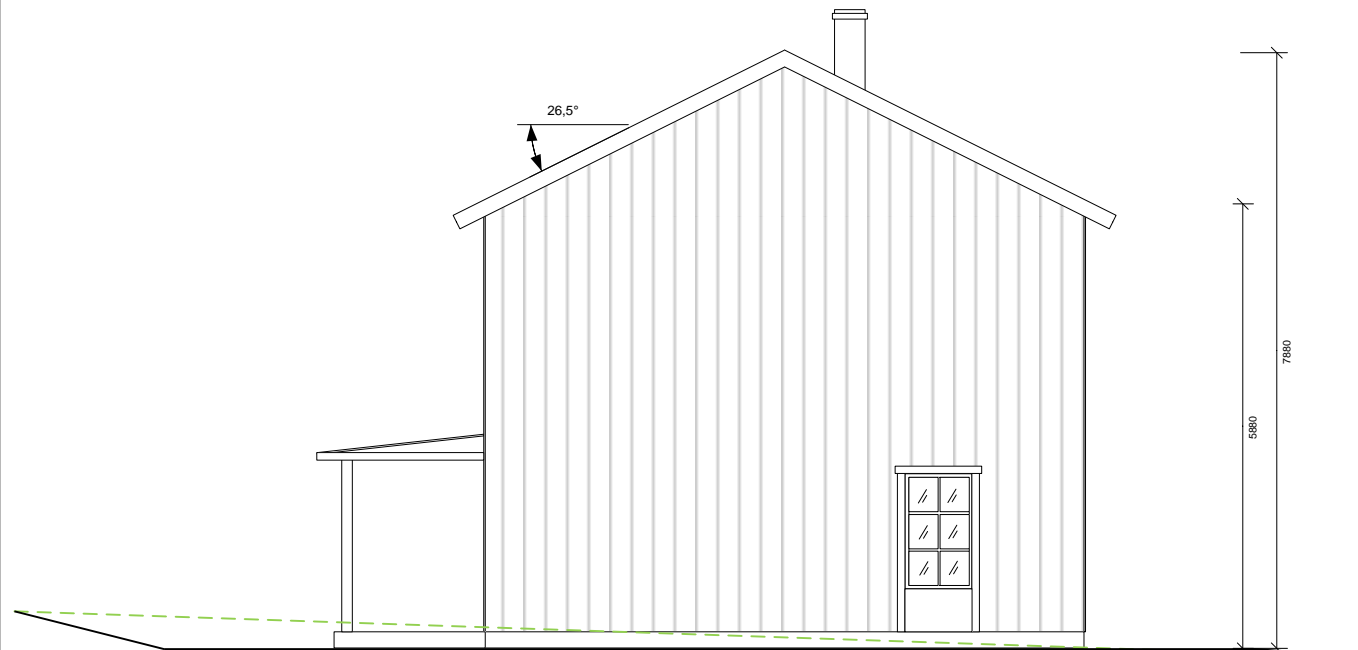

FASAD NORR

FASAD ÖSTER

2000

7950

7880

5880

26.5°

BEFINTLIG MARKNIVÅ

NY MARKNIVÅ

FASAD NORR

FÖRKLARINGAR

FASAD  
Stående Vit Träpanel

TAK  
Rött Betongpannor

PLÅTDETALJER  
Vita

FÖNSTER  
Trä vita

DÖRRAR  
Trä, vita

SOCKEL, GRUND  
Grå

Örebro Almby 13 897 Fasadrättning Nordost Nybyggnation Villa Ver 1.lvsd	
SKALA 1:100	2023-09-28
RITAT AV ERIK JAKOBSSON WWW.BYGGLOVSRITNINGAR.ONE	