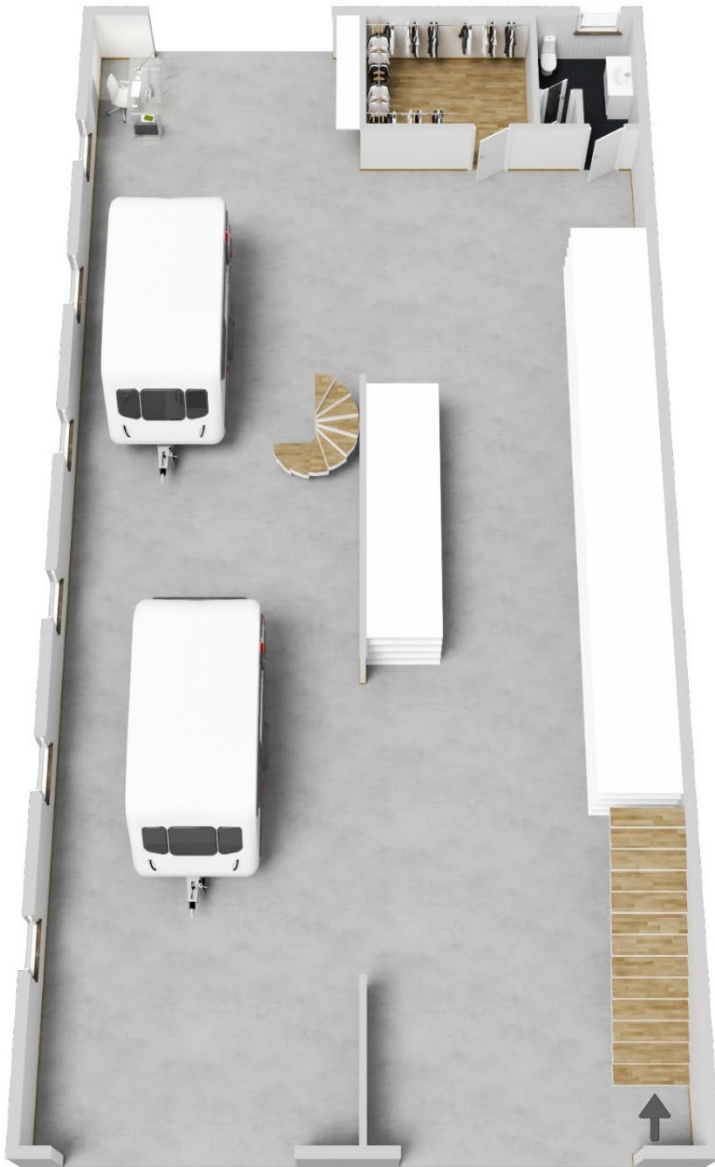

1 Lokal – 72 kvm

BOTTENVÅNING 72 KVM

ENTRESOLPLAN 36 KVM

2 Lokaler – 144 kvm (genomgående)

BOTTENVÅNING 144 KVM

ENTRESOLPLAN 72 KVM

2 Lokaler – 144 kvm (sida-sida)

BOTTENVÅNING 144 KVM

ENTRESOLPLAN 72 KVM

3 Lokaler – 216 kvm

BOTTENVÅNING 216 KVM

ENTRESOLPLAN 108 KVM

4 Lokaler – 288 kvm

BOTTENVÅNING 288 KVM

ENTRESOLPLAN 144 KVM