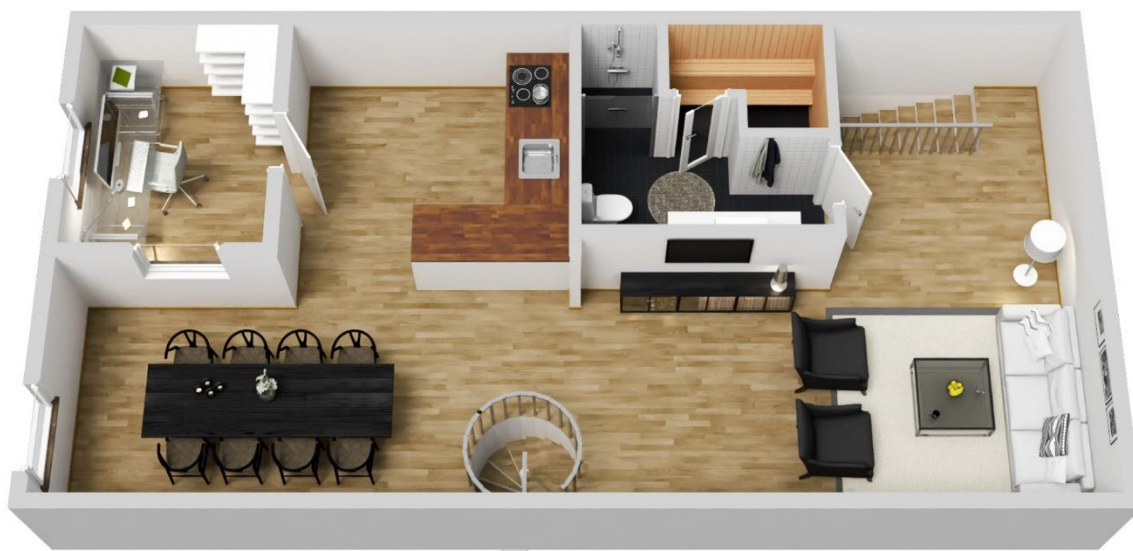

1 Lokal – 72 kvm

BOTTENVÅNING 72 KVM

ENTRESOLPLAN 36 KVM

2 Lokaler – 144 kvm (genomgående)

BOTTENVÅNING 144 KVM

ENTRESOLPLAN 72 KVM

2 Lokaler – 144 kvm (sida-sida)

BOTTENVÅNING 144 KVM

ENTRESOLPLAN 72 KVM

3 Lokaler – 216 kvm

BOTTENVÅNING 216 KVM

ENTRESOLPLAN 108 KVM

4 Lokaler – 288 kvm

BOTTENVÅNING 288 KVM

ENTRESOLPLAN 144 KVM