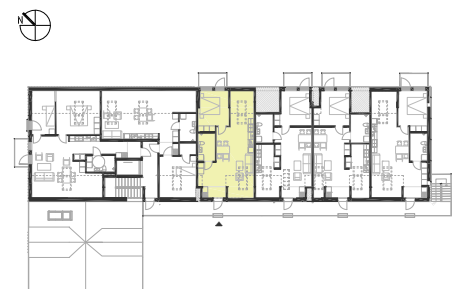

Skala 1:100

K	KYLSKÅP	DM	DISKMASKIN
F	FRYS	MU	MIKROVÅGSUGN
G	GARDEROB	KLK	KLÄDKAMMARE
S	STÄDSKÅP	L	LINNESKÅP
TM	TVÄTTMASKIN	TK	TAKFÖNSTER
TT	TORKUMLARE		

Lägenhetsplacering: Pilen visar entré till lägenhet.