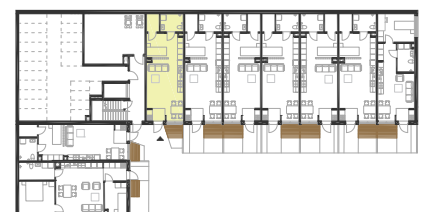

Skala 1:100

K	KYLSKÅP	DM	DISKMASKIN
F	FRYS	MU	MIKROVÅGSUGN
G	GARDEROB	KLK	KLÄDKAMMARE
S	STÄDSKÅP	L	LINNESKÅP
TM	TVÄTTMASKIN	TK	TAKFÖNSTER
TT	TORKTUMLARE		

Lägenhetsplacering: Pilen visar entré till lägenhet.