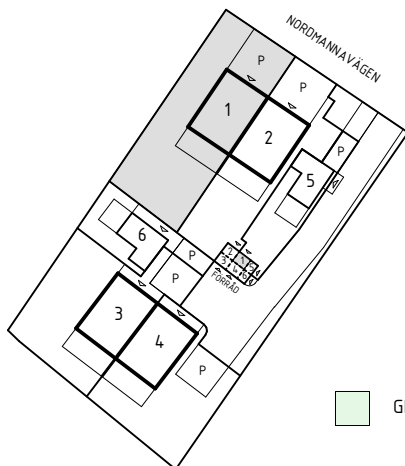

# TOMTFAKTABLAD

SÖDERGÅRDEN  
KV. ELDTÅNGEN, SOLLENTUNA  
HUS TOMT 1

ORIENTERING

SKALA 1:200 (A4)

GRÄS

GÅNGYTA

PARKERING

TRÄDÄCK