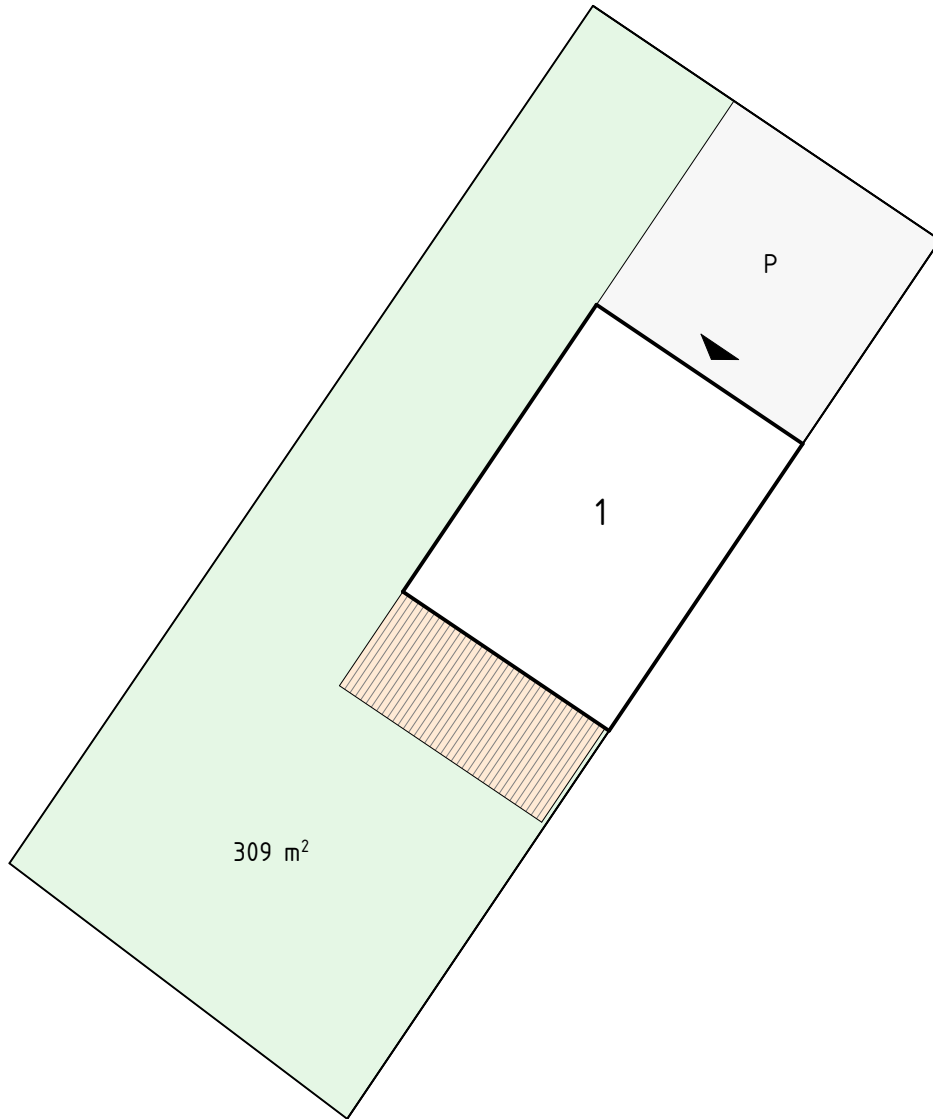

# TOMTFAKTABLAD

SÖDERGÅRDEN  
KV. ELDTÅNGEN, SOLLENTUNA  
HUS TOMT 1

ORIENTERING

SKALA 1:200 (A4)

GRÄS

GÅNGYTA

PARKERING

TRÄDÄCK