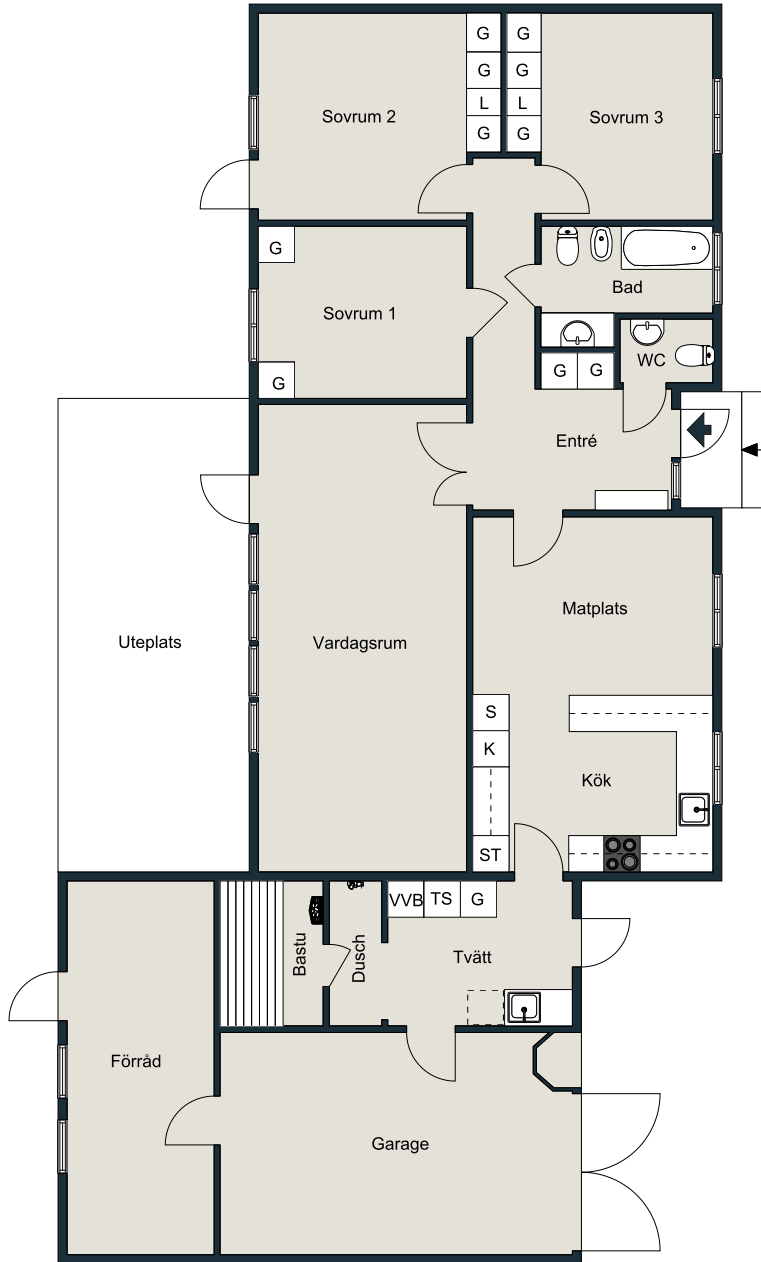

Entréplan

0 1 2 3 4 5m

Inga garantier lämnas för ritningarnas exakthet.

Skala 1:125